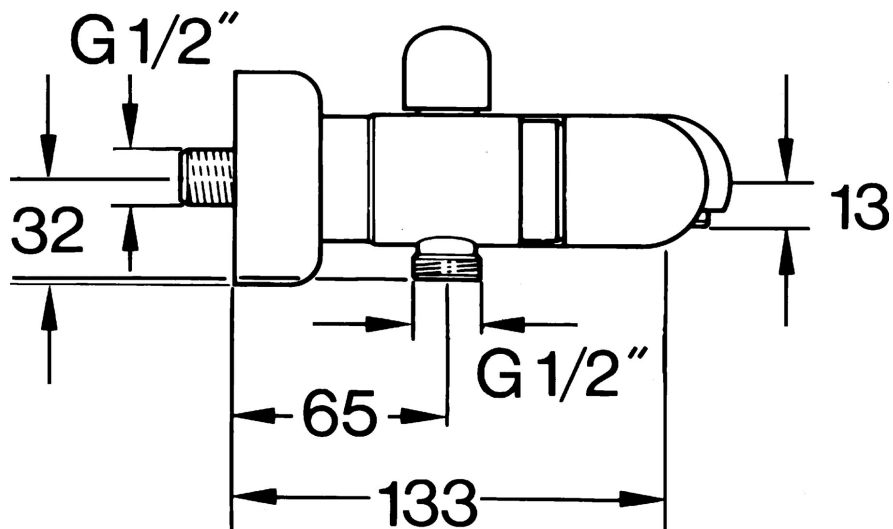

EAN: 4015474605961
static.hansa.com/0074210542

- Sprcha a vaňa
- Dve ovládacie páky
- Nástenná montáž
- Aranža/Ušľachtilá mosadz
- Spätný ventil (-y)
- Tlmiče

Technické údaje

Technické vlastnosti

Dodávka teplej vody	max. +80°C
Pracovný tlak	0.5-10 bar
Spätná klapka (STN EN 1717)	EB

Náhradné diely

SP00742105

	Názov	Kód
1.1	Spätňý ventil	59905714
1.2	Dekoratívne krúžok Ukončené	59910797
2	Sada krycích ružíc (2 ks) Ukončené	59911022
2.1	Excentrická spojka, G3/4xG1/2, DN15	59910254
2.2	Tesniaci krúžok, 23.9x15.2x2	59902689
2.3	Tlmič	59904792
3.1	Rukoväť Ukončené	59910211
3.1	Rukoväť regulátora teploty Ukončené	59910210
3.2	Sedlo, G1/2	59905114
4	Aerator, M28x1 C	59902088
4	Aerator, M28x1 C Biela Ukončené	59905683
4	Aerator, M28x1 Ušľachtilá mosadz Ukončené	59906687
4.1	Aerator, M22/M24	59905873
5	Prepínač Biela Ukončené	59910804
5	Prepínač	59910803
5	Prepínač Ušľachtilá mosadz Ukončené	59910806
5.1	Tesnenie sada	59904791