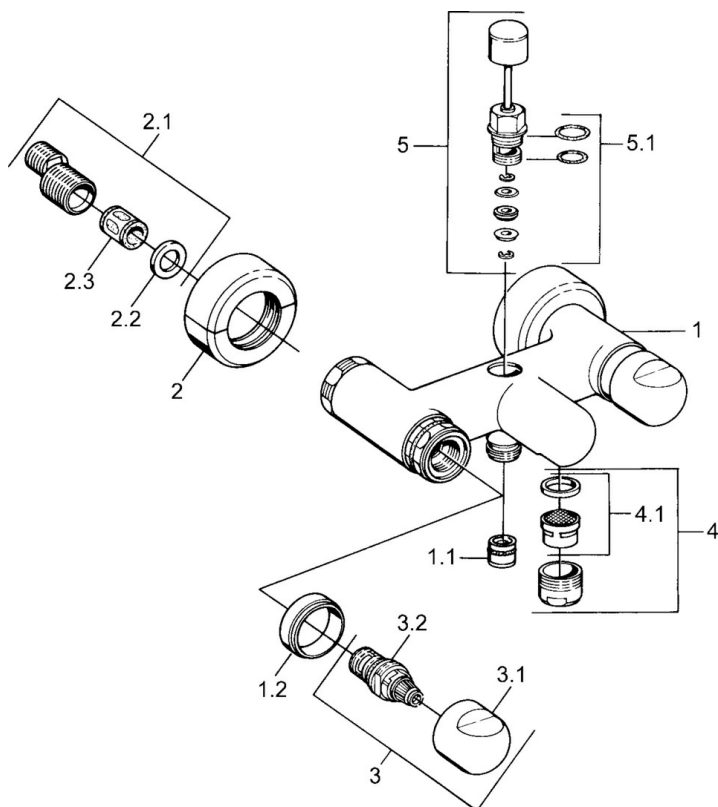

EAN: 4015474605961
static.hansa.com/0074210542

- Sprcha a vaňa
- Dve ovládacie páky
- Nástenná montáž
- Aranža/Ušľachtilá mosadz
- Spätný ventil (-y)
- Tlmiče

Technické údaje

Technické vlastnosti

Dodávka teplej vody	max. +80°C
Pracovný tlak	0.5-10 bar
Spätná klapka (STN EN 1717)	EB

Náhradné diely

SP00742105

	Názov	Kód
1.1	Spätňý ventil	59905714
1.2	Dekoratívne krúžok Ukončené	59910797
2	Sada krycích ružíc (2 ks) Ukončené	59911022
2.1	Excentrická spojka, G3/4xG1/2, DN15	59910254
2.2	Tesniaci krúžok, 23.9x15.2x2	59902689
2.3	Tlmič	59904792
3.1	Rukoväť Ukončené	59910211
3.1	Rukoväť regulátora teploty Ukončené	59910210
3.2	Sedlo, G1/2	59905114
4	Aerator, M28x1 C	59902088
4	Aerator, M28x1 C Biela Ukončené	59905683
4	Aerator, M28x1 Ušľachtilá mosadz Ukončené	59906687
4.1	Aerator, M22/M24	59905873
5	Prepínač Biela Ukončené	59910804
5	Prepínač	59910803
5	Prepínač Ušľachtilá mosadz Ukončené	59910806
5.1	Tesnenie sada	59904791