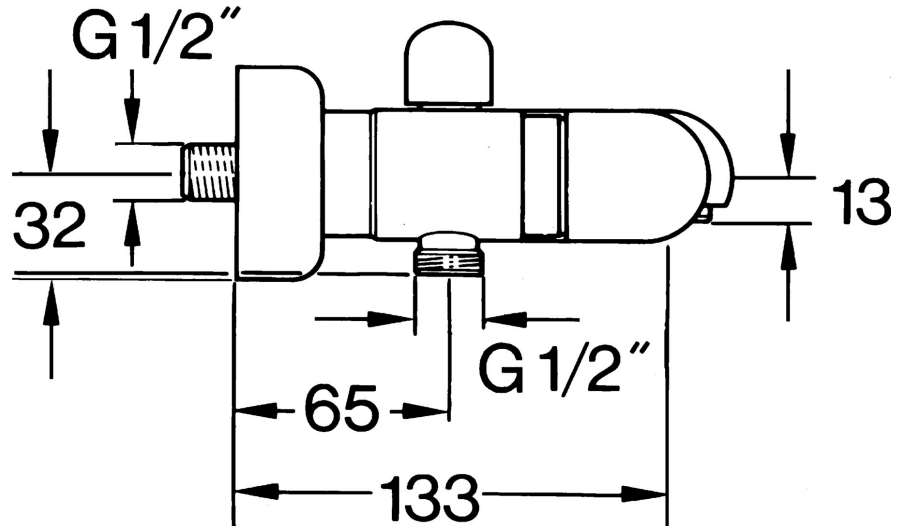

EAN: 4015474605961
static.hansa.com/0074210542

- Bad en douche
- Tweegreeps
- Wandmontage
- Aranja/Edelmessing
- Terugslagklep
- Geluidsdemper(s)

Technische gegevens

Technische eigenschappen

Warmwatertoevoer	max. +80°C
Werkdruk	0.5-10 bar
Terugstroom beveiliging (EN1717)	EB

Reserveonderdelen

SP00742105

	Naam	Code
1.1	Terugslagklep	59905714
1.2	Decoratieve ring Chrom Stopgezet	59910797
2	Opbouwdeel Chrom Stopgezet	59911022
2.1	Excentrieke aansluiting, G3/4xG1/2, DN15	59910254
2.2	Borgring, 23.9x15.2x2	59902689
2.3	Geluiddemper	59904792
3.1	Hendel Chrom Stopgezet	59910211
3.1	Temperatuur hendel Chrom Stopgezet	59910210
3.2	Binnenwerk, G1/2	59905114
4	Mousseur, M28x1 C Chrom	59902088
4	Mousseur, M28x1 C Wit Stopgezet	59905683
4	Mousseur, M28x1 Edelmessing Stopgezet	59906687
4.1	Mousseur, M22/M24	59905873
5	Omsteller Wit Stopgezet	59910804
5	Omsteller Chrom	59910803
5	Omsteller Edelmessing Stopgezet	59910806
5.1	Dichting	59904791