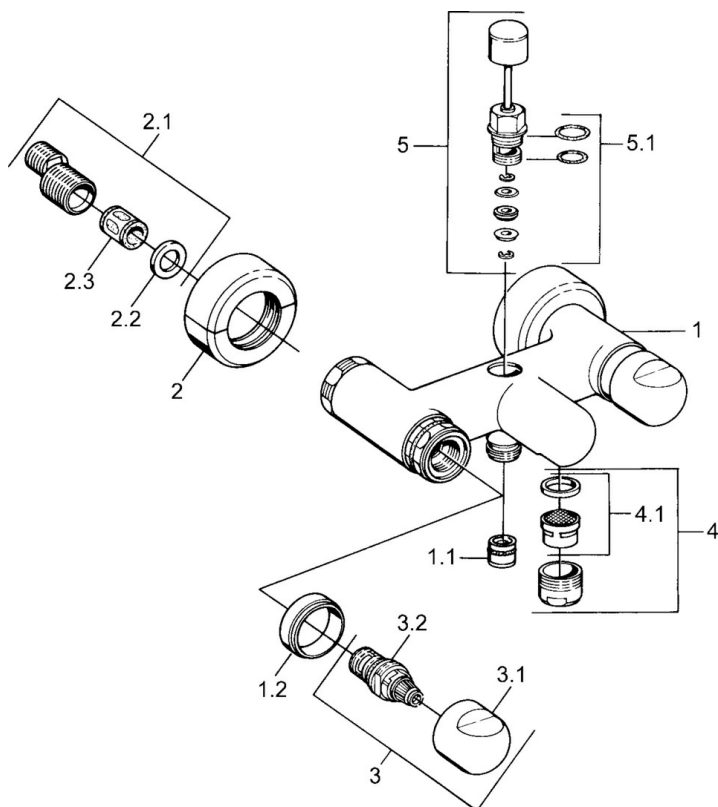

EAN: 4015474605961
static.hansa.com/0074210542

- Bad en douche
- Tweegreeps
- Wandmontage
- Aranja/Edelmessing
- Terugslagklep
- Geluidsdemper(s)

Technische gegevens

Technische eigenschappen

Warmwatertoevoer	max. +80°C
Werkdruk	0.5-10 bar
Terugstroom beveiliging (EN1717)	EB

Reserveonderdelen

SP00742105

	Naam	Code
1.1	Terugslagklep	59905714
1.2	Decoratieve ring Chrom Stopgezet	59910797
2	Opbouwdeel Chrom Stopgezet	59911022
2.1	Excentrieke aansluiting, G3/4xG1/2, DN15	59910254
2.2	Borgring, 23.9x15.2x2	59902689
2.3	Geluiddemper	59904792
3.1	Hendel Chrom Stopgezet	59910211
3.1	Temperatuur hendel Chrom Stopgezet	59910210
3.2	Binnenwerk, G1/2	59905114
4	Mousseur, M28x1 C Chrom	59902088
4	Mousseur, M28x1 C Wit Stopgezet	59905683
4	Mousseur, M28x1 Edelmessing Stopgezet	59906687
4.1	Mousseur, M22/M24	59905873
5	Omsteller Wit Stopgezet	59910804
5	Omsteller Chrom	59910803
5	Omsteller Edelmessing Stopgezet	59910806
5.1	Dichting	59904791