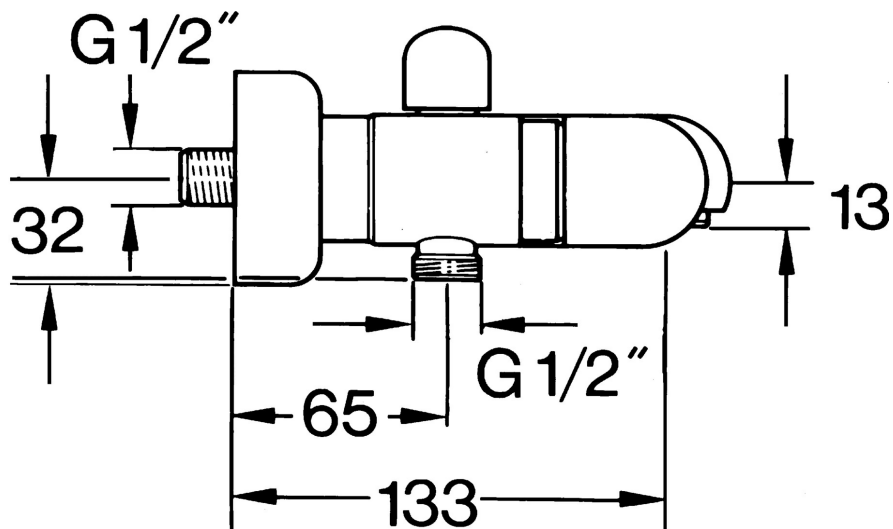

EAN: 4015474605961  
[static.hansa.com/0074210542](http://static.hansa.com/0074210542)

- Vasca & doccia
- A due maniglie
- Montaggio a parete
- Aranja/Ottone lucido
- Valvola/e di non ritorno
- Silenziatore

## Dati tecnici

### SP00742105

	Nome	Codice
1.1	Valvola antiriflusso	59905714
1.2	Anello decorativo Cromo Fuori produzione	59910797
2	Cromo Fuori produzione	59911022
2.1	Connettore eccentrico, G3/4xG1/2, DN15	59910254
2.2	Anello di tenuta, 23.9x15.2x2	59902689
2.3	Silenziatore	59904792
3.1	Maniglia Cromo Fuori produzione	59910211
3.1	Maniglia per regolazione della temperatura Cromo Fuori produzione	59910210
3.2	Vitone, G1/2	59905114
4	Aereatore, M28x1 C Cromo	59902088
4	Aereatore, M28x1 C Bianco Fuori produzione	59905683
4	Aereatore, M28x1 Ottone lucido Fuori produzione	59906687
4.1	Aereatore, M22/M24	59905873
5	Deviatore Bianco Fuori produzione	59910804
5	Deviatore Cromo	59910803
5	Deviatore Ottone lucido Fuori produzione	59910806
5.1	Kit di guarnizione	59904791