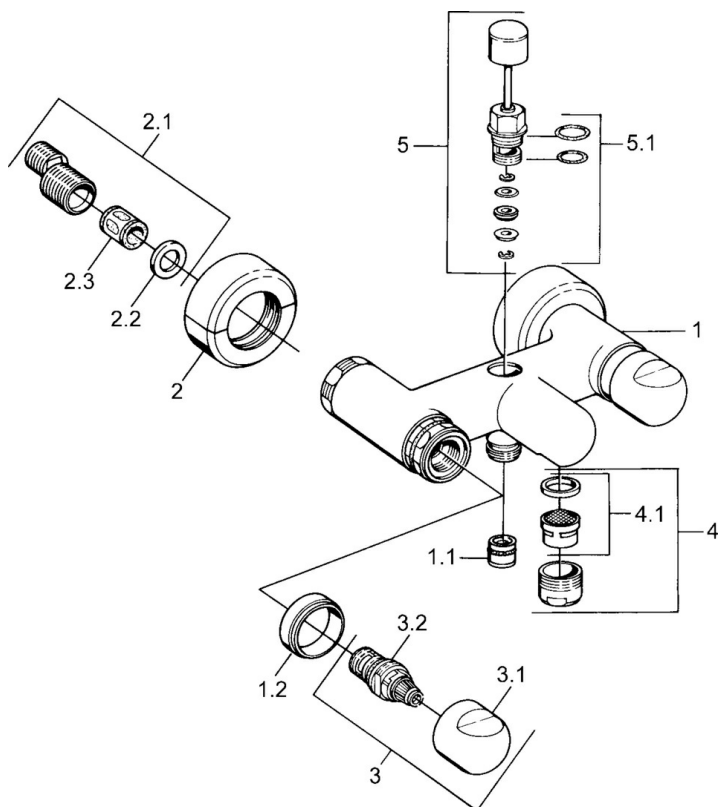

EAN: 4015474605961  
[static.hansa.com/0074210542](http://static.hansa.com/0074210542)

- Vasca & doccia
- A due maniglie
- Montaggio a parete
- Aranja/Ottone lucido
- Valvola/e di non ritorno
- Silenziatore

## Parti di ricambio

### SP00742105

	Nome	Codice
1.1	Valvola antiriflusso	59905714
1.2	Anello decorativo Cromo Fuori produzione	59910797
2	Cromo Fuori produzione	59911022
2.1	Connettore eccentrico, G3/4xG1/2, DN15	59910254
2.2	Anello di tenuta, 23.9x15.2x2	59902689
2.3	Silenziatore	59904792
3.1	Maniglia Cromo Fuori produzione	59910211
3.1	Maniglia per regolazione della temperatura Cromo Fuori produzione	59910210
3.2	Vitone, G1/2	59905114
4	Aereatore, M28x1 C Cromo	59902088
4	Aereatore, M28x1 C Bianco Fuori produzione	59905683
4	Aereatore, M28x1 Ottone lucido Fuori produzione	59906687
4.1	Aereatore, M22/M24	59905873
5	Deviatore Bianco Fuori produzione	59910804
5	Deviatore Cromo	59910803
5	Deviatore Ottone lucido Fuori produzione	59910806
5.1	Kit di guarnizione	59904791