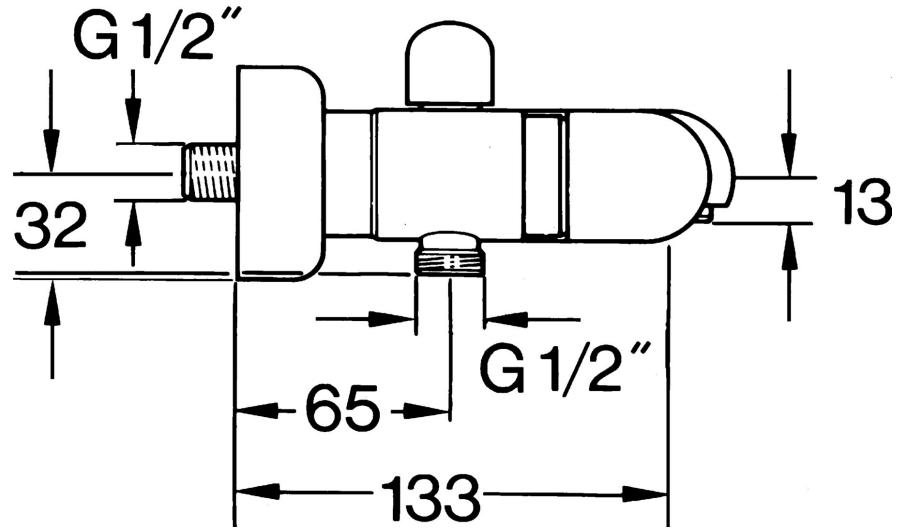

EAN: 4015474605961
static.hansa.com/0074210542

- Baignoire et douche
- Double poignée
- Montage mural
- Aranja/Laiton
- Valve(s) anti-retour
- Silencieux

Caractéristiques techniques

Caractéristiques techniques

Alimentation en eau chaude	max. +80°C
Pression de service	0.5-10 bar
Dispositif de protection (EN1717)	EB

Pièces de rechange

SP00742105

	Nom	Code
1.1	Clapet anti-retour	59905714
1.2	Anneau décoratif Arrêté	59910797
2	Rosaces la paire Arrêté	59911022
2.1	Connecteur excentrique, G3/4xG1/2, DN15	59910254
2.2	Joint, 23.9x15.2x2	59902689
2.3	Silencieux	59904792
3.1	Levier Arrêté	59910211
3.1	Croisillon réglage de température Arrêté	59910210
3.2	Tête, G1/2	59905114
4	Aérateur, M28x1 C	59902088
4	Aérateur, M28x1 C Blanc Arrêté	59905683
4	Aérateur, M28x1 Laiton Arrêté	59906687
4.1	Aérateur, M22/M24	59905873
5	Inverseur Blanc Arrêté	59910804
5	Inverseur	59910803
5	Inverseur Laiton Arrêté	59910806
5.1	Set de fixation pour bec	59904791