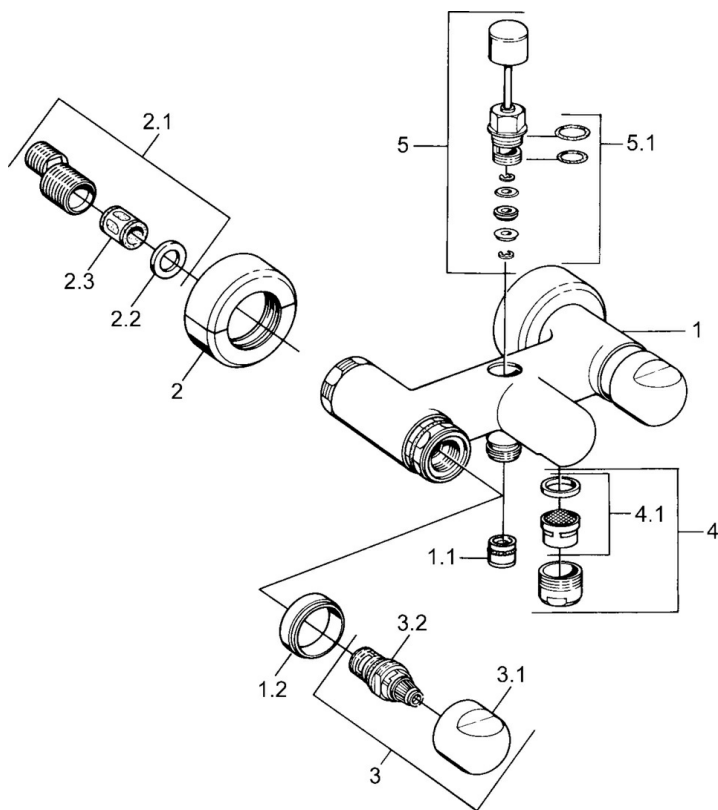

EAN: 4015474605961
static.hansa.com/0074210542

- Baignoire et douche
- Double poignée
- Montage mural
- Aranja/Laiton
- Valve(s) anti-retour
- Silencieux

Caractéristiques techniques

Caractéristiques techniques

Alimentation en eau chaude	max. +80°C
Pression de service	0.5-10 bar
Dispositif de protection (EN1717)	EB

Pièces de rechange

SP00742105

	Nom	Code
1.1	Clapet anti-retour	59905714
1.2	Anneau décoratif Arrêté	59910797
2	Rosaces la paire Arrêté	59911022
2.1	Connecteur excentrique, G3/4xG1/2, DN15	59910254
2.2	Joint, 23.9x15.2x2	59902689
2.3	Silencieux	59904792
3.1	Levier Arrêté	59910211
3.1	Croisillon réglage de température Arrêté	59910210
3.2	Tête, G1/2	59905114
4	Aérateur, M28x1 C	59902088
4	Aérateur, M28x1 C Blanc Arrêté	59905683
4	Aérateur, M28x1 Laiton Arrêté	59906687
4.1	Aérateur, M22/M24	59905873
5	Inverseur Blanc Arrêté	59910804
5	Inverseur	59910803
5	Inverseur Laiton Arrêté	59910806
5.1	Set de fixation pour bec	59904791