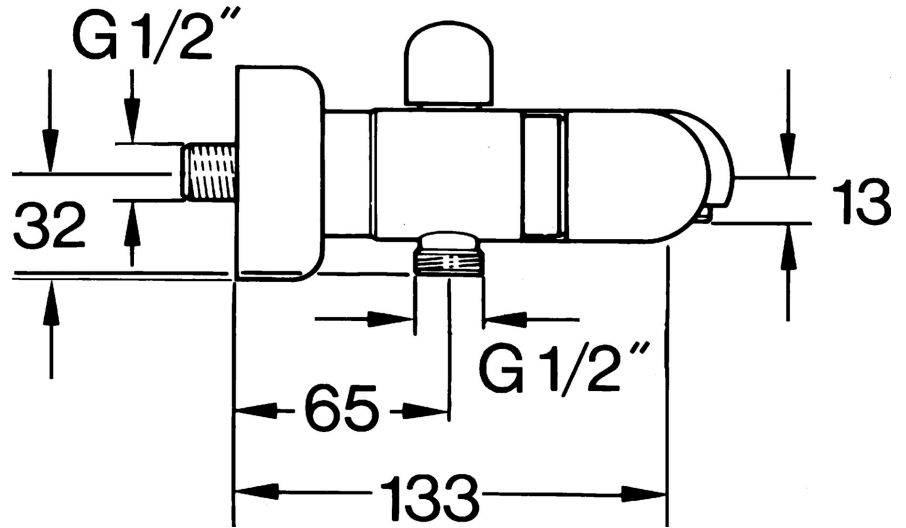

EAN: 4015474605961
static.hansa.com/0074210542

- Wanne & Dusche
- Zweigriff
- Wandmontage
- Aranja/Edelmessing
- Rückflussverhinderer
- Schalldämpfer

Technische Daten

Technische Eigenschaften

Warmwasserversorgung	max. +80°C
Arbeitsdruck	0.5-10 bar
Sicherungseinrichtung (EN1717)	EB

Ersatzteile

SP00742105

	Name	Art.-Nr.
1.1	Rückschlagventil	59905714
1.2	Zierring Ausgelaufen	59910797
2	Rosetten (2 Stück) Ausgelaufen	59911022
2.1	Exzenter-Anschluss, G3/4xG1/2, DN15	59910254
2.2	Haltering, 23.9x15.2x2	59902689
2.3	Schalldämpfer	59904792
3.1	Griff Ausgelaufen	59910211
3.1	Temperaturreinstellgriff Ausgelaufen	59910210
3.2	Oberteil, G1/2	59905114
4	Luftsprudler, M28x1 C	59902088
4	Luftsprudler, M28x1 C Weiss Ausgelaufen	59905683
4	Luftsprudler, M28x1 Edelmessing Ausgelaufen	59906687
4.1	Luftsprudler, M22/M24	59905873
5	Umstellung Weiss Ausgelaufen	59910804
5	Umsteller, automatisch	59910803
5	Umsteller, automatisch Edelmessing Ausgelaufen	59910806
5.1	Dichtungskit	59904791