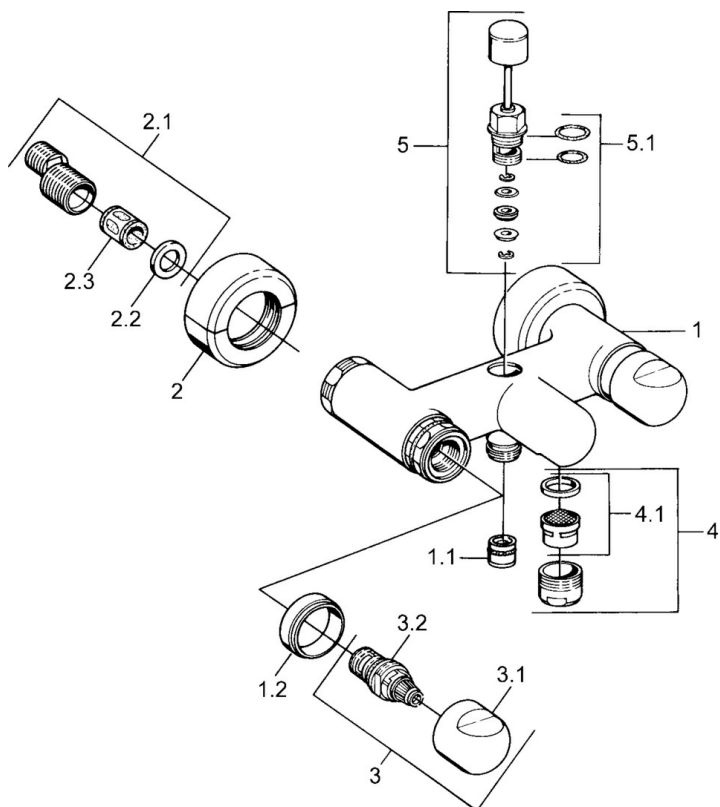

EAN: 4015474605961
static.hansa.com/0074210542

- Wanne & Dusche
- Zweigriff
- Wandmontage
- Aranja/Edelmessing
- Rückflussverhinderer
- Schalldämpfer

Technische Daten

Technische Eigenschaften

Warmwasserversorgung	max. +80°C
Arbeitsdruck	0.5-10 bar
Sicherungseinrichtung (EN1717)	EB

Ersatzteile

SP00742105

	Name	Art.-Nr.
1.1	Rückschlagventil	59905714
1.2	Zierring Ausgelaufen	59910797
2	Rosetten (2 Stück) Ausgelaufen	59911022
2.1	Exzenter-Anschluss, G3/4xG1/2, DN15	59910254
2.2	Haltering, 23.9x15.2x2	59902689
2.3	Schalldämpfer	59904792
3.1	Griff Ausgelaufen	59910211
3.1	Temperaturreinstellgriff Ausgelaufen	59910210
3.2	Oberteil, G1/2	59905114
4	Luftsprudler, M28x1 C	59902088
4	Luftsprudler, M28x1 C Weiss Ausgelaufen	59905683
4	Luftsprudler, M28x1 Edelmessing Ausgelaufen	59906687
4.1	Luftsprudler, M22/M24	59905873
5	Umstellung Weiss Ausgelaufen	59910804
5	Umsteller, automatisch	59910803
5	Umsteller, automatisch Edelmessing Ausgelaufen	59910806
5.1	Dichtungskit	59904791