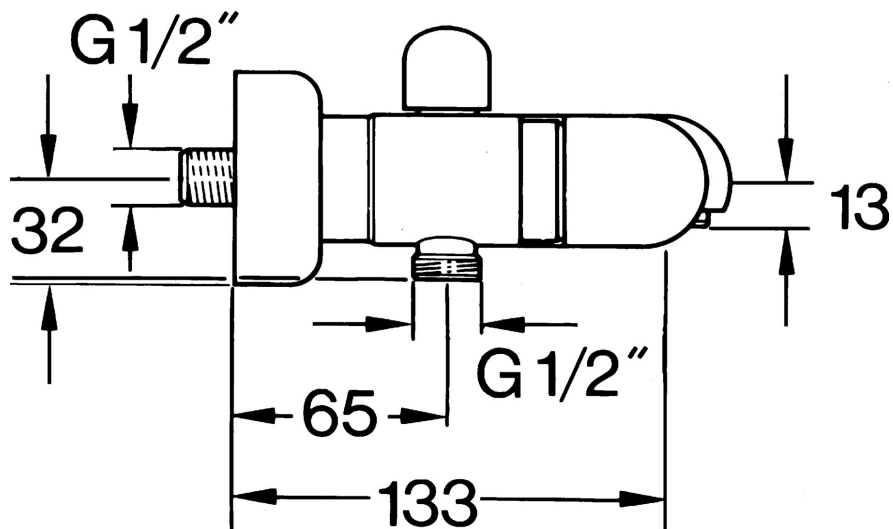

EAN: 4015474605961
static.hansa.com/0074210542

- Sprcha & vana
- Dvě ovládací páky
- Montáž na zeď
- Aranž/a ušlechtilá mosaz
- Zpětný ventil (-y)
- Tlumiče

Technické údaje

Technické vlastnosti

Zdroj teplé vody	max. +80°C
Pracovní tlak	0.5-10 bar
Zabezpečení proti zpětnému toku (ČSN EN 1717)	EB

Náhradní díly

SP00742105

	Název	Kód
1.1	Zpětný ventil	59905714
1.2	Dekoratívni kroužek Ukončeno	59910797
2	Krycí díl Ukončeno	59911022
2.1	Excentrická spojka, G3/4xG1/2, DN15	59910254
2.2	Těsnící kroužek, 23.9x15.2x2	59902689
2.3	Tlumič	59904792
3.1	Ovládací páka Ukončeno	59910211
3.1	Ovladač regulátoru teploty Ukončeno	59910210
3.2	Vršek, G1/2	59905114
4	Aerator, M28x1 C	59902088
4	Aerator, M28x1 C Bílá Ukončeno	59905683
4	Aerator, M28x1 Ušlechtilá mosaz Ukončeno	59906687
4.1	Aerator, M22/M24	59905873
5	Přepínač Bílá Ukončeno	59910804
5	Přepínač	59910803
5	Přepínač Ušlechtilá mosaz Ukončeno	59910806
5.1	Těsnící sada	59904791