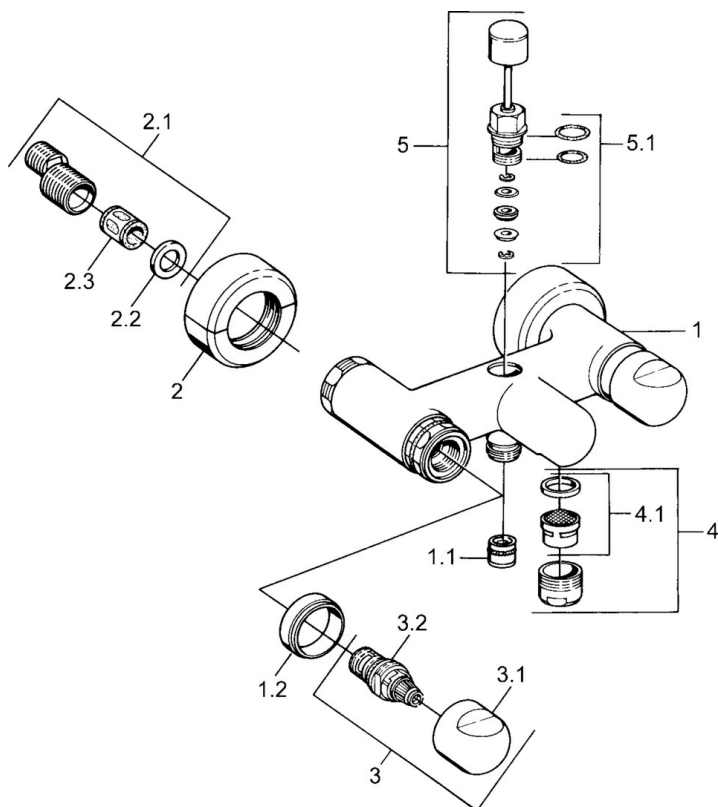

EAN: 4015474605961
static.hansa.com/0074210542

- Sprcha & vana
- Dvě ovládací páky
- Montáž na zeď
- Aranž/a ušlechtilá mosaz
- Zpětný ventil (-y)
- Tlumiče

Technické údaje

Technické vlastnosti

Zdroj teplé vody	max. +80°C
Pracovní tlak	0.5-10 bar
Zabezpečení proti zpětnému toku (ČSN EN 1717)	EB

Náhradní díly

SP00742105

	Název	Kód
1.1	Zpětný ventil	59905714
1.2	Dekoratívni kroužek Ukončeno	59910797
2	Krycí díl Ukončeno	59911022
2.1	Excentrická spojka, G3/4xG1/2, DN15	59910254
2.2	Těsnící kroužek, 23.9x15.2x2	59902689
2.3	Tlumič	59904792
3.1	Ovládací páka Ukončeno	59910211
3.1	Ovladač regulátoru teploty Ukončeno	59910210
3.2	Vršek, G1/2	59905114
4	Aerator, M28x1 C	59902088
4	Aerator, M28x1 C Bílá Ukončeno	59905683
4	Aerator, M28x1 Ušlechtilá mosaz Ukončeno	59906687
4.1	Aerator, M22/M24	59905873
5	Přepínač Bílá Ukončeno	59910804
5	Přepínač	59910803
5	Přepínač Ušlechtilá mosaz Ukončeno	59910806
5.1	Těsnící sada	59904791