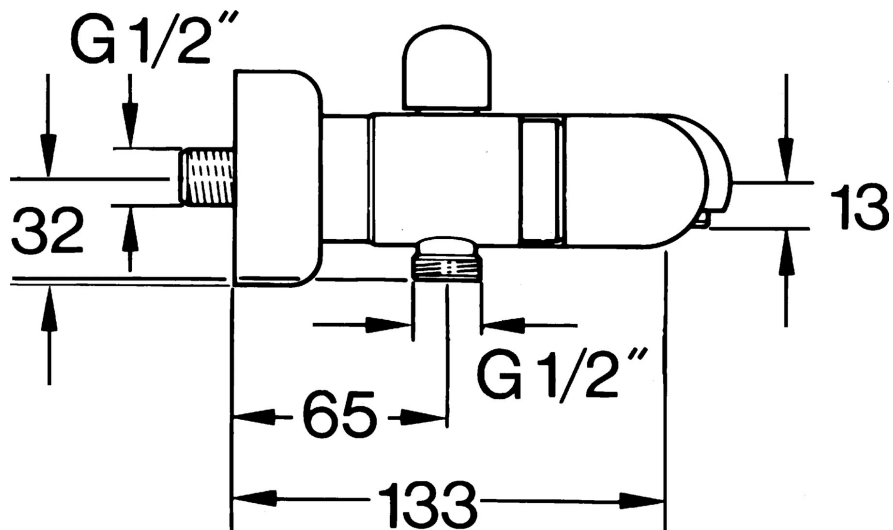

EAN: 4015474605909
static.hansa.com/00742105

- Sprcha a vaňa
- Dve ovládacie páky
- Nástenná montáž
- Chróm
- Spätný ventil (-y)
- Tlmiče

Technické údaje

Technické vlastnosti

Dodávka teplej vody	max. +80°C
Pracovný tlak	0.5-10 bar
Spätná klapka (STN EN 1717)	EB

Náhradné diely

SP00742105

	Názov	Kód
1.1	Spätňý ventil	59905714
1.2	Dekoratívne krúžok Ukončené	59910797
2	Sada krycích ružíc (2 ks) Ukončené	59911022
2.1	Excentrická spojka, G3/4xG1/2, DN15	59910254
2.2	Tesniaci krúžok, 23.9x15.2x2	59902689
2.3	Tlmič	59904792
3.1	Rukoväť Ukončené	59910211
3.1	Rukoväť regulátora teploty Ukončené	59910210
3.2	Sedlo, G1/2	59905114
4	Aerator, M28x1 C	59902088
4	Aerator, M28x1 C Biela Ukončené	59905683
4	Aerator, M28x1 Ušľachtilá mosadz Ukončené	59906687
4.1	Aerator, M22/M24	59905873
5	Prepínač Biela Ukončené	59910804
5	Prepínač	59910803
5	Prepínač Ušľachtilá mosadz Ukončené	59910806
5.1	Tesnenie sada	59904791