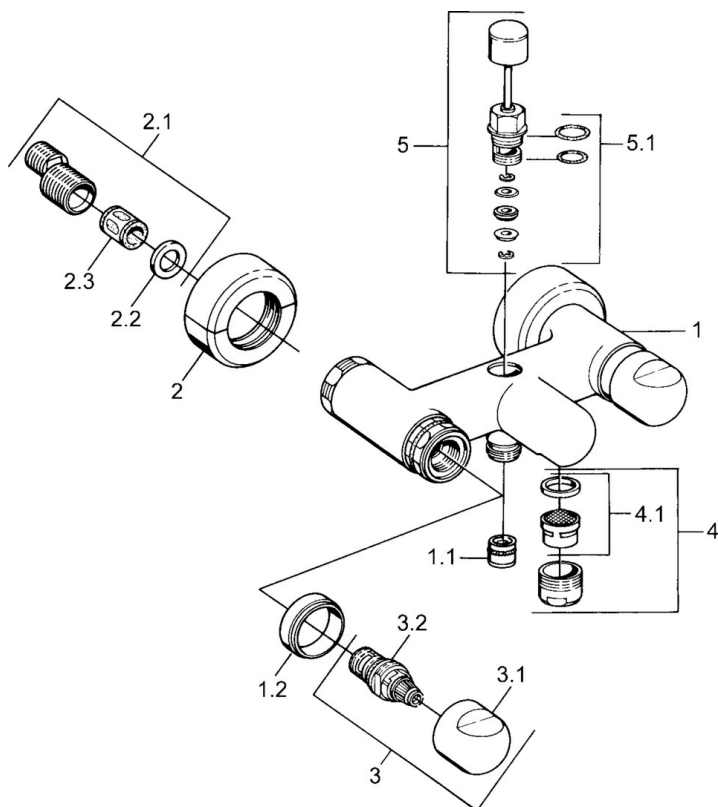

EAN: 4015474605909
static.hansa.com/00742105

- Sprcha a vaňa
- Dve ovládacie páky
- Nástenná montáž
- Chróm
- Spätný ventil (-y)
- Tlmiče

Technické údaje

Technické vlastnosti

Dodávka teplej vody	max. +80°C
Pracovný tlak	0.5-10 bar
Spätná klapka (STN EN 1717)	EB

Náhradné diely

SP00742105

	Názov	Kód
1.1	Spätňý ventil	59905714
1.2	Dekoratívne krúžok Ukončené	59910797
2	Sada krycích ružíc (2 ks) Ukončené	59911022
2.1	Excentrická spojka, G3/4xG1/2, DN15	59910254
2.2	Tesniaci krúžok, 23.9x15.2x2	59902689
2.3	Tlmič	59904792
3.1	Rukoväť Ukončené	59910211
3.1	Rukoväť regulátora teploty Ukončené	59910210
3.2	Sedlo, G1/2	59905114
4	Aerator, M28x1 C	59902088
4	Aerator, M28x1 C Biela Ukončené	59905683
4	Aerator, M28x1 Ušľachtilá mosadz Ukončené	59906687
4.1	Aerator, M22/M24	59905873
5	Prepínač Biela Ukončené	59910804
5	Prepínač	59910803
5	Prepínač Ušľachtilá mosadz Ukončené	59910806
5.1	Tesnenie sada	59904791