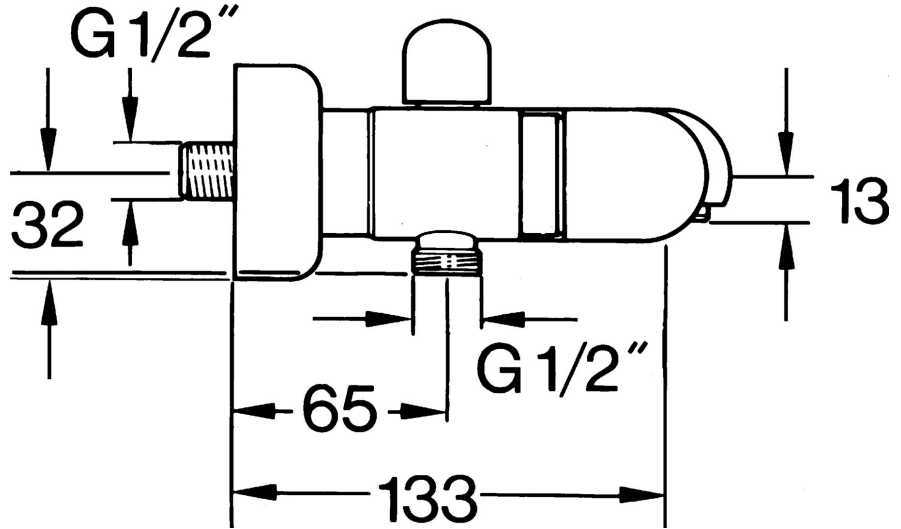

EAN: 4015474605909  
[static.hansa.com/00742105](https://static.hansa.com/00742105)

- Bad en douche
- Tweegreeps
- Wandmontage
- Chroom
- Terugslagklep
- Geluidsdemper(s)

## Technische gegevens

### Technische eigenschappen

Warmwatertoevoer	<b>max. +80°C</b>
Werkdruk	<b>0.5-10 bar</b>
Terugstroom beveiliging (EN1717)	<b>EB</b>

### SP00742105

	Naam	Code
1.1	Terugslagklep	59905714
1.2	Decoratieve ring Chrom Stopgezet	59910797
2	Opbouwdeel Chrom Stopgezet	59911022
2.1	Excentrieke aansluiting, G3/4xG1/2, DN15	59910254
2.2	Borgring, 23.9x15.2x2	59902689
2.3	Geluiddemper	59904792
3.1	Hendel Chrom Stopgezet	59910211
3.1	Temperatuur hendel Chrom Stopgezet	59910210
3.2	Binnenwerk, G1/2	59905114
4	Mousseur, M28x1 C Chrom	59902088
4	Mousseur, M28x1 C Wit Stopgezet	59905683
4	Mousseur, M28x1 Edelmessing Stopgezet	59906687
4.1	Mousseur, M22/M24	59905873
5	Omsteller Wit Stopgezet	59910804
5	Omsteller Chrom	59910803
5	Omsteller Edelmessing Stopgezet	59910806
5.1	Dichting	59904791