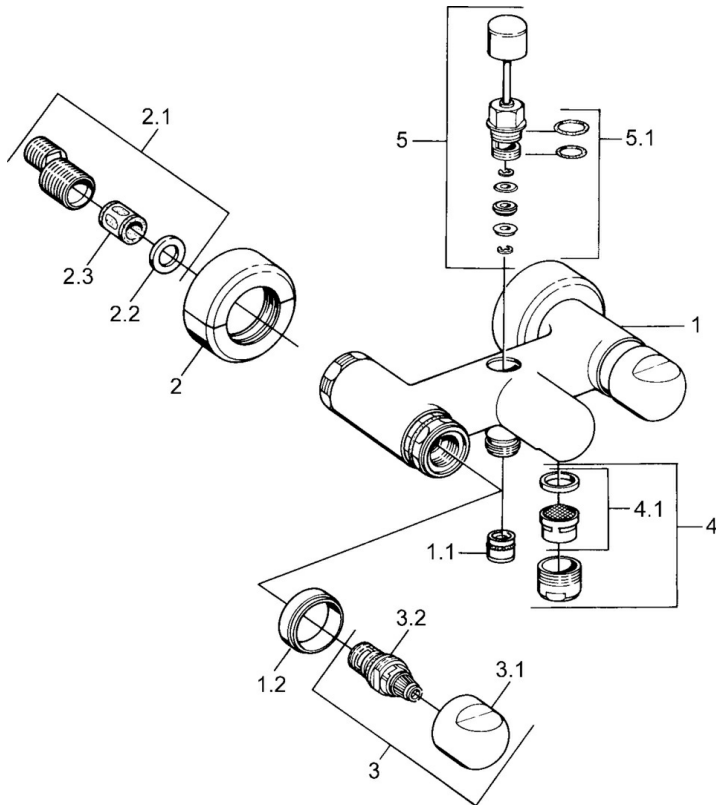

EAN: 4015474605909  
[static.hansa.com/00742105](https://static.hansa.com/00742105)

- Bad en douche
- Tweegreeps
- Wandmontage
- Chroom
- Terugslagklep
- Geluidsdemper(s)

### Technische eigenschappen

Warmwatertoevoer	<b>max. +80°C</b>
Werkdruk	<b>0.5-10 bar</b>
Terugstroom beveiliging (EN1717)	<b>EB</b>

### SP00742105

	Naam	Code
1.1	Terugslagklep	59905714
1.2	Decoratieve ring Chrom Stopgezet	59910797
2	Opbouwdeel Chrom Stopgezet	59911022
2.1	Excentrieke aansluiting, G3/4xG1/2, DN15	59910254
2.2	Borgring, 23.9x15.2x2	59902689
2.3	Geluiddemper	59904792
3.1	Hendel Chrom Stopgezet	59910211
3.1	Temperatuur hendel Chrom Stopgezet	59910210
3.2	Binnenwerk, G1/2	59905114
4	Mousseur, M28x1 C Chrom	59902088
4	Mousseur, M28x1 C Wit Stopgezet	59905683
4	Mousseur, M28x1 Edelmessing Stopgezet	59906687
4.1	Mousseur, M22/M24	59905873
5	Omsteller Wit Stopgezet	59910804
5	Omsteller Chrom	59910803
5	Omsteller Edelmessing Stopgezet	59910806
5.1	Dichting	59904791