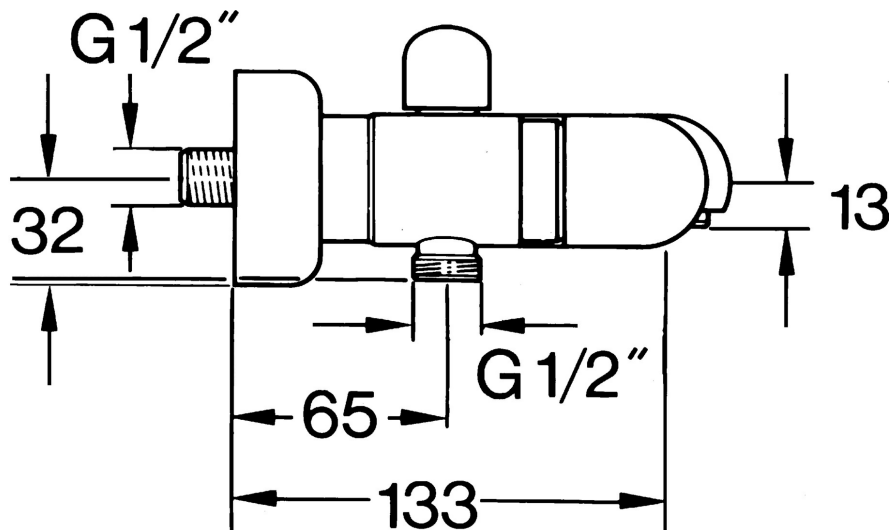

EAN: 4015474605909
static.hansa.com/00742105

- Sprcha & vana
- Dvě ovládací páky
- Montáž na zeď
- Chrom
- Zpětný ventil (-y)
- Tlumiče

Technické údaje

Technické vlastnosti

Zdroj teplé vody	max. +80°C
Pracovní tlak	0.5-10 bar
Zabezpečení proti zpětnému toku (ČSN EN 1717)	EB

Náhradní díly

SP00742105

	Název	Kód
1.1	Zpětný ventil	59905714
1.2	Dekoratívní kroužek Ukončeno	59910797
2	Krycí díl Ukončeno	59911022
2.1	Excentrická spojka, G3/4xG1/2, DN15	59910254
2.2	Těsnící kroužek, 23.9x15.2x2	59902689
2.3	Tlumič	59904792
3.1	Ovládací páka Ukončeno	59910211
3.1	Ovladač regulátoru teploty Ukončeno	59910210
3.2	Vršek, G1/2	59905114
4	Aerator, M28x1 C	59902088
4	Aerator, M28x1 C Bílá Ukončeno	59905683
4	Aerator, M28x1 Ušlechtilá mosaz Ukončeno	59906687
4.1	Aerator, M22/M24	59905873
5	Přepínač Bílá Ukončeno	59910804
5	Přepínač	59910803
5	Přepínač Ušlechtilá mosaz Ukončeno	59910806
5.1	Těsnící sada	59904791