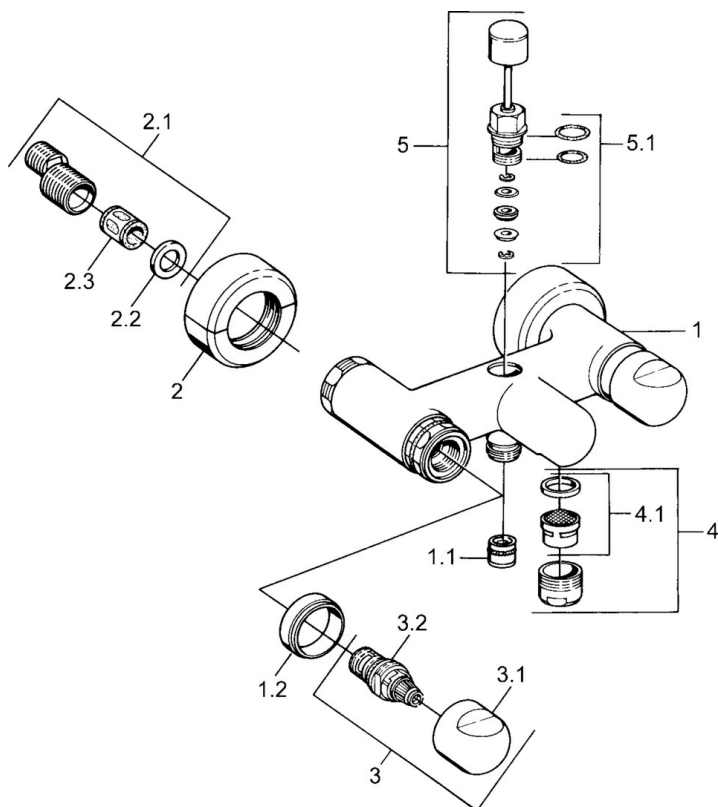

EAN: 4015474605909
static.hansa.com/00742105

- Sprcha & vana
- Dvě ovládací páky
- Montáž na zeď
- Chrom
- Zpětný ventil (-y)
- Tlumiče

Technické údaje

Technické vlastnosti

Zdroj teplé vody	max. +80°C
Pracovní tlak	0.5-10 bar
Zabezpečení proti zpětnému toku (ČSN EN 1717)	EB

Náhradní díly

SP00742105

	Název	Kód
1.1	Zpětný ventil	59905714
1.2	Dekoratívní kroužek Ukončeno	59910797
2	Krycí díl Ukončeno	59911022
2.1	Excentrická spojka, G3/4xG1/2, DN15	59910254
2.2	Těsnící kroužek, 23.9x15.2x2	59902689
2.3	Tlumič	59904792
3.1	Ovládací páka Ukončeno	59910211
3.1	Ovladač regulátoru teploty Ukončeno	59910210
3.2	Vršek, G1/2	59905114
4	Aerator, M28x1 C	59902088
4	Aerator, M28x1 C Bílá Ukončeno	59905683
4	Aerator, M28x1 Ušlechtilá mosaz Ukončeno	59906687
4.1	Aerator, M22/M24	59905873
5	Přepínač Bílá Ukončeno	59910804
5	Přepínač	59910803
5	Přepínač Ušlechtilá mosaz Ukončeno	59910806
5.1	Těsnící sada	59904791