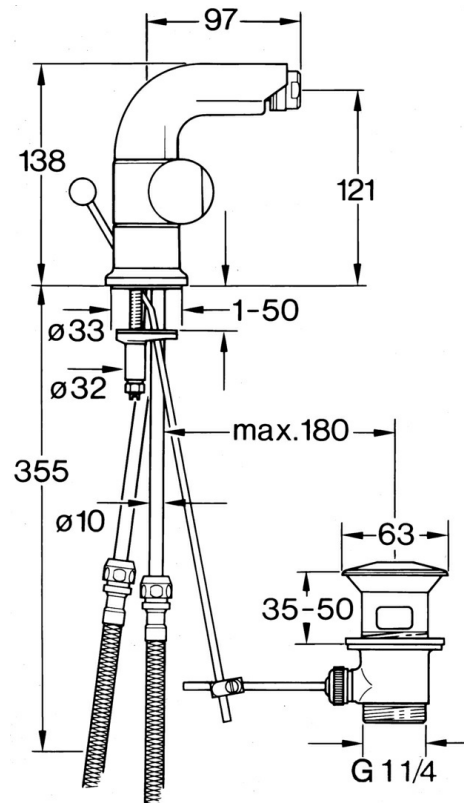

EAN: 4015474630321  
[static.hansa.com/0073310594](http://static.hansa.com/0073310594)

- Bidet
- Dve ovládacie páky
- Stojanková
- Ušľachtilá mosadz

### Technické vlastnosti

Dodávka teplej vody	<b>max. +80°C</b>
Pracovný tlak	<b>0.5-10 bar</b>
Materiál	<b>Mosadz</b>

### SP00733105

	Názov	Kód
1.2	Dekoratívne krúžok Ukončené	59910797
2.1	Rukoväť Ukončené	59910211
2.1	Rukoväť regulátora teploty Ukončené	59910210
2.2	Sedlo, G1/2	59905114
3	Skrutka, M5x8, SW2.5	59904755
5.1	O-krúžok, d 38x3.5	59910236
5.2	Tesnenie, 48x33.5x2	59902283
5.3		59904765
5.4	Skrutka, M8x1, SW13	59904766
5.5	Upevňovací set	59910749
6	Aerator, M24x1 STD CC A Ušľachtilá mosadz Ukončené	59906580
6	Aerator, M24x1 STD HC A	59902366
6	Aerator, M24x1 A Biela Ukončené	59905419
6.1	Aerator, M22/24 A	59902081
6.3	Ball joint for bidet faucet, M24x1	59904920
7	Knob Ukončené	59910230
8	Vypúšťací ventil umývadla	59904620
8	Vypúšťací ventil umývadla Ušľachtilá mosadz Ukončené	59906734
8.1	Spojovací diel tiahla	59904624
9	Flexibilná hadička, L=320, G3/8xG3/8 Ukončené	59905019