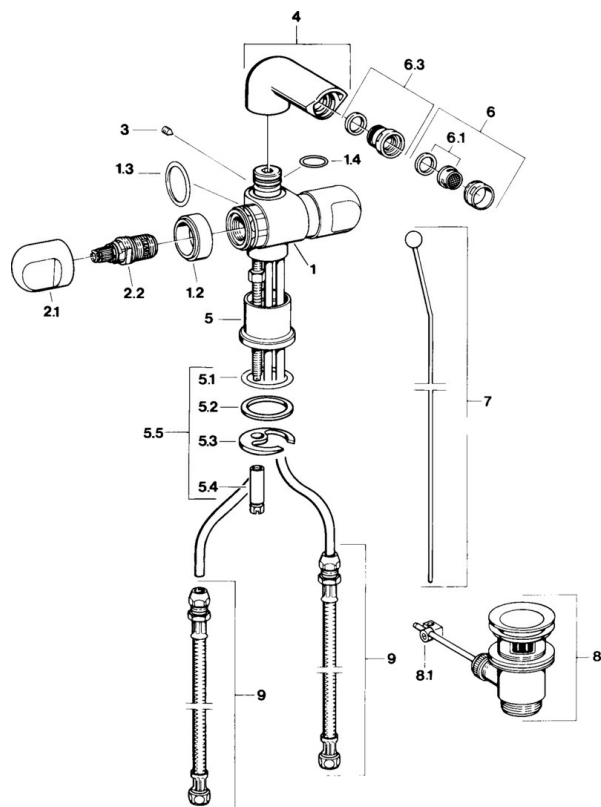

EAN: 4015474630321  
[static.hansa.com/0073310594](http://static.hansa.com/0073310594)

- Bidet
- Dve ovládacie páky
- Stojanková
- Ušľachtilá mosadz

### Technické vlastnosti

Dodávka teplej vody	<b>max. +80°C</b>
Pracovný tlak	<b>0.5-10 bar</b>
Materiál	<b>Mosadz</b>

## Náhradné diely

### SP00733105

	Názov	Kód
1.2	Dekoratívne krúžok Ukončené	59910797
2.1	Rukoväť Ukončené	59910211
2.1	Rukoväť regulátora teploty Ukončené	59910210
2.2	Sedlo, G1/2	59905114
3	Skrutka, M5x8, SW2.5	59904755
5.1	O-krúžok, d 38x3.5	59910236
5.2	Tesnenie, 48x33.5x2	59902283
5.3		59904765
5.4	Skrutka, M8x1, SW13	59904766
5.5	Upevňovací set	59910749
6	Aerator, M24x1 STD CC A Ušľachtilá mosadz Ukončené	59906580
6	Aerator, M24x1 STD HC A	59902366
6	Aerator, M24x1 A Biela Ukončené	59905419
6.1	Aerator, M22/24 A	59902081
6.3	Ball joint for bidet faucet, M24x1	59904920
7	Knob Ukončené	59910230
8	Vypúšťací ventil umývadla	59904620
8	Vypúšťací ventil umývadla Ušľachtilá mosadz Ukončené	59906734
8.1	Spojovací diel tiahla	59904624
9	Flexibilná hadička, L=320, G3/8xG3/8 Ukončené	59905019