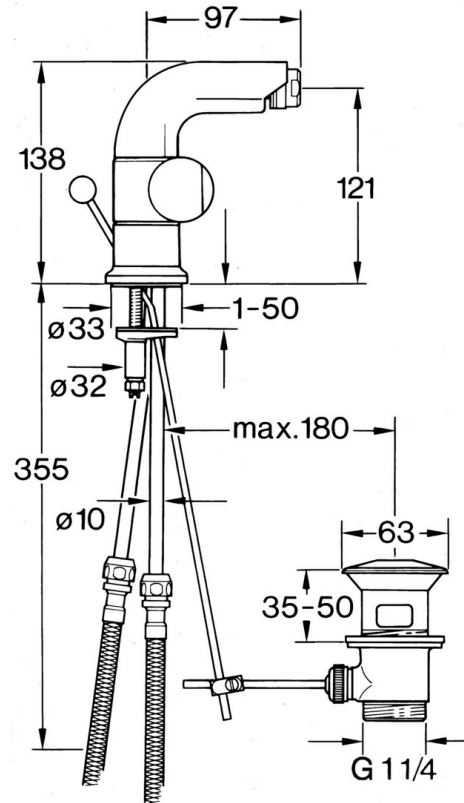

EAN: 4015474630321  
[static.hansa.com/0073310594](http://static.hansa.com/0073310594)

- Bidet
- Stojánková
- Dvě ovládací páky
- Ušlechtilá mosaz

### Technické vlastnosti

Zdroj teplé vody	max. +80°C
Pracovní tlak	0.5-10 bar
Materiál	Mosaz

### SP00733105

	Název	Kód
1.2	Dekoratívní kroužek Ukončeno	59910797
2.1	Ovládací páka Ukončeno	59910211
2.1	Ovladač regulátoru teploty Ukončeno	59910210
2.2	Vršek, G1/2	59905114
3	Šroub, M5x8, SW2.5	59904755
5.1	O-kroužek, d 38x3.5	59910236
5.2	Těsnění, 48x33.5x2	59902283
5.3	Upevňovací deska	59904765
5.4	Šroub, M8x1, SW13	59904766
5.5	Upevňovací set	59910749
6	Aerator, M24x1 STD CC A Ušlechtilá mosaz Ukončeno	59906580
6	Aerator, M24x1 STD HC A	59902366
6	Aerator, M24x1 A Bílá Ukončeno	59905419
6.1	Aerator, M22/24 A	59902081
6.3	Kulový kloub, M24x1	59904920
7	Knob Ukončeno	59910230
8	Vypouštěcí ventil	59904620
8	Vypouštěcí ventil Ušlechtilá mosaz Ukončeno	59906734
8.1	Spojovací díl táhel	59904624
9	Flexibilní hadička, L=320, G3/8xG3/8 Ukončeno	59905019