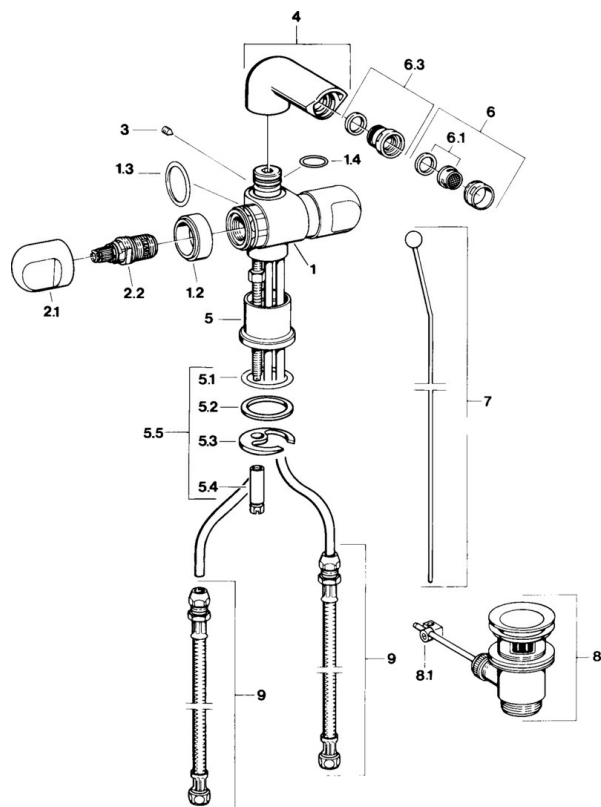

EAN: 4015474630321  
[static.hansa.com/0073310594](http://static.hansa.com/0073310594)

- Bidet
- Stojánková
- Dvě ovládací páky
- Ušlechtilá mosaz

### Technické vlastnosti

Zdroj teplé vody	max. +80°C
Pracovní tlak	0.5-10 bar
Materiál	Mosaz

## Náhradní díly

### SP00733105

	Název	Kód
1.2	Dekoratívní kroužek Ukončeno	59910797
2.1	Ovládací páka Ukončeno	59910211
2.1	Ovladač regulátoru teploty Ukončeno	59910210
2.2	Vršek, G1/2	59905114
3	Šroub, M5x8, SW2.5	59904755
5.1	O-kroužek, d 38x3.5	59910236
5.2	Těsnění, 48x33.5x2	59902283
5.3	Upevňovací deska	59904765
5.4	Šroub, M8x1, SW13	59904766
5.5	Upevňovací set	59910749
6	Aerator, M24x1 STD CC A Ušlechtilá mosaz Ukončeno	59906580
6	Aerator, M24x1 STD HC A	59902366
6	Aerator, M24x1 A Bílá Ukončeno	59905419
6.1	Aerator, M22/24 A	59902081
6.3	Kulový kloub, M24x1	59904920
7	Knob Ukončeno	59910230
8	Vypouštěcí ventil	59904620
8	Vypouštěcí ventil Ušlechtilá mosaz Ukončeno	59906734
8.1	Spojovací díl táhel	59904624
9	Flexibilní hadička, L=320, G3/8xG3/8 Ukončeno	59905019