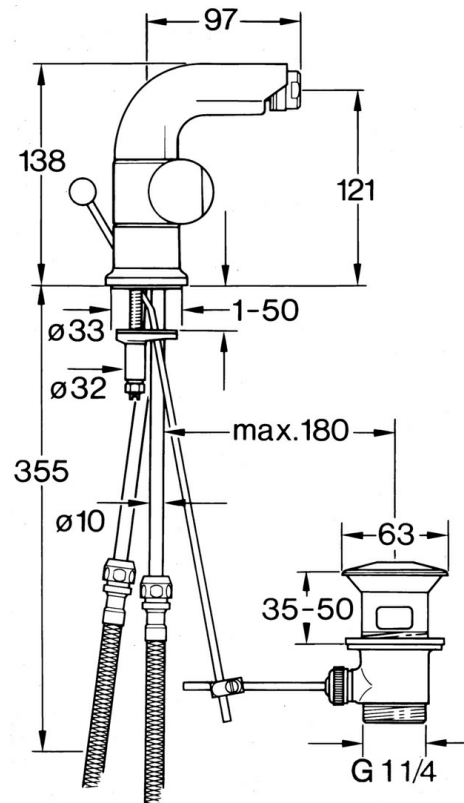

EAN: 4015474605886
static.hansa.com/0073310593

- Bidet
- Dve ovládacie páky
- Stojanková

Technické údaje

Technické vlastnosti

Dodávka teplej vody	max. +80°C
Pracovný tlak	0.5-10 bar
Materiál	Mosadz

Náhradné diely

SP00733105

	Názov	Kód
1.2	Dekoratívne krúžok Ukončené	59910797
2.1	Rukoväť Ukončené	59910211
2.1	Rukoväť regulátora teploty Ukončené	59910210
2.2	Sedlo, G1/2	59905114
3	Skrutka, M5x8, SW2.5	59904755
5.1	O-krúžok, d 38x3.5	59910236
5.2	Tesnenie, 48x33.5x2	59902283
5.3		59904765
5.4	Skrutka, M8x1, SW13	59904766
5.5	Upevňovací set	59910749
6	Aerator, M24x1 STD CC A Ušľachtilá mosadz Ukončené	59906580
6	Aerator, M24x1 STD HC A	59902366
6	Aerator, M24x1 A Biela Ukončené	59905419
6.1	Aerator, M22/24 A	59902081
6.3	Ball joint for bidet faucet, M24x1	59904920
7	Knob Ukončené	59910230
8	Vypúšťací ventil umývadla	59904620
8	Vypúšťací ventil umývadla Ušľachtilá mosadz Ukončené	59906734
8.1	Spojovací diel tiahla	59904624
9	Flexibilná hadička, L=320, G3/8xG3/8 Ukončené	59905019