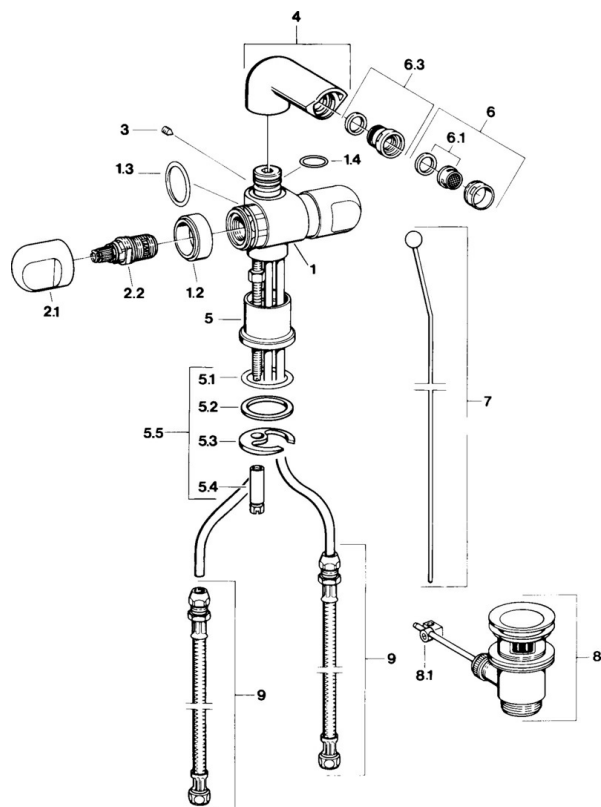

EAN: 4015474605886
static.hansa.com/0073310593

- Bidet
- Dve ovládacie páky
- Stojanková

Technické údaje

Technické vlastnosti

Dodávka teplej vody	max. +80°C
Pracovný tlak	0.5-10 bar
Materiál	Mosadz

Náhradné diely

SP00733105

	Názov	Kód
1.2	Dekoratívne krúžok Ukončené	59910797
2.1	Rukoväť Ukončené	59910211
2.1	Rukoväť regulátora teploty Ukončené	59910210
2.2	Sedlo, G1/2	59905114
3	Skrutka, M5x8, SW2.5	59904755
5.1	O-krúžok, d 38x3.5	59910236
5.2	Tesnenie, 48x33.5x2	59902283
5.3		59904765
5.4	Skrutka, M8x1, SW13	59904766
5.5	Upevňovací set	59910749
6	Aerator, M24x1 STD CC A Ušľachtilá mosadz Ukončené	59906580
6	Aerator, M24x1 STD HC A	59902366
6	Aerator, M24x1 A Biela Ukončené	59905419
6.1	Aerator, M22/24 A	59902081
6.3	Ball joint for bidet faucet, M24x1	59904920
7	Knob Ukončené	59910230
8	Vypúšťací ventil umývadla	59904620
8	Vypúšťací ventil umývadla Ušľachtilá mosadz Ukončené	59906734
8.1	Spojovací diel tiahla	59904624
9	Flexibilná hadička, L=320, G3/8xG3/8 Ukončené	59905019