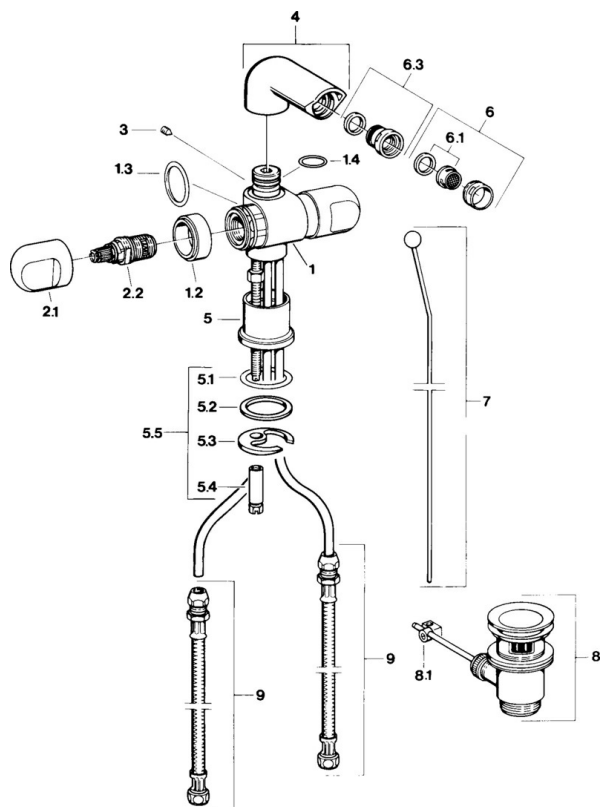

EAN: 4015474605886
static.hansa.com/0073310593

- Bidet
- A due maniglie
- Montaggio d'appoggio

Dati tecnici

Caratteristiche tecniche

Fornitura di acqua calda	max. +80°C
Pressione di esercizio	0.5-10 bar
Materiale	Ottone

Parti di ricambio

SP00733105

	Nome	Codice
1.2	Anello decorativo Cromo Fuori produzione	59910797
2.1	Maniglia Cromo Fuori produzione	59910211
2.1	Maniglia per regolazione della temperatura Cromo Fuori produzione	59910210
2.2	Vitone, G1/2	59905114
3	Screw, M5x8, SW2.5	59904755
5.1	O-ring, d 38x3.5	59910236
5.2	Giunto, 48x33.5x2	59902283
5.3	Fixing plate	59904765
5.4	Screw, M8x1, SW13	59904766
5.5	Set di fissaggio	59910749
6	Aeratore, M24x1 STD CC A Ottone lucido Fuori produzione	59906580
6	Aeratore, M24x1 STD HC A Cromo	59902366
6	Aeratore, M24x1 A Bianco Fuori produzione	59905419
6.1	Aeratore, M22/24 A	59902081
6.3	Aeratore per miscelatore bidet, M24x1	59904920
7	Knob Cromo Fuori produzione	59910230
8	Scarico a saltarello Cromo	59904620
8	Scarico a saltarello Ottone lucido Fuori produzione	59906734
8.1	Snodo	59904624
9	Cannette flessibili, L=320, G3/8xG3/8 Fuori produzione	59905019