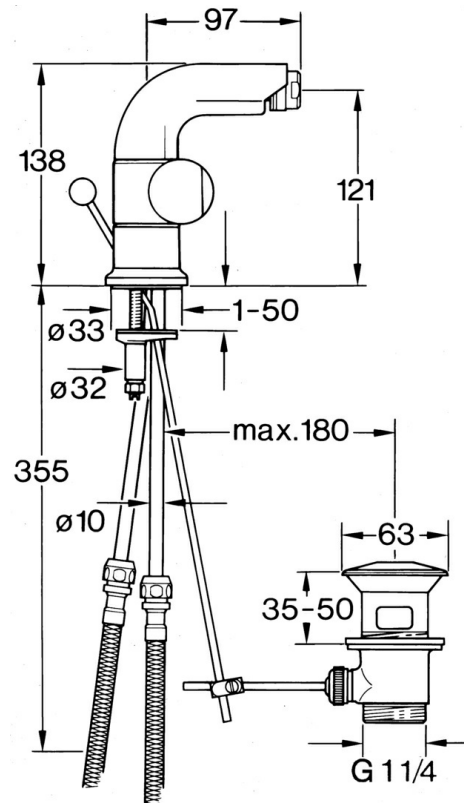

EAN: 4015474605886
static.hansa.com/0073310593

- Bidet
- A due maniglie
- Montaggio d'appoggio

Dati tecnici

Caratteristiche tecniche

Fornitura di acqua calda	max. +80°C
Pressione di esercizio	0.5-10 bar
Materiale	Ottone

Parti di ricambio

SP00733105

	Nome	Codice
1.2	Anello decorativo Cromo Fuori produzione	59910797
2.1	Maniglia Cromo Fuori produzione	59910211
2.1	Maniglia per regolazione della temperatura Cromo Fuori produzione	59910210
2.2	Vitone, G1/2	59905114
3	Screw, M5x8, SW2.5	59904755
5.1	O-ring, d 38x3.5	59910236
5.2	Giunto, 48x33.5x2	59902283
5.3	Fixing plate	59904765
5.4	Screw, M8x1, SW13	59904766
5.5	Set di fissaggio	59910749
6	Aeratore, M24x1 STD CC A Ottone lucido Fuori produzione	59906580
6	Aeratore, M24x1 STD HC A Cromo	59902366
6	Aeratore, M24x1 A Bianco Fuori produzione	59905419
6.1	Aeratore, M22/24 A	59902081
6.3	Aeratore per miscelatore bidet, M24x1	59904920
7	Knob Cromo Fuori produzione	59910230
8	Scarico a saltarello Cromo	59904620
8	Scarico a saltarello Ottone lucido Fuori produzione	59906734
8.1	Snodo	59904624
9	Cannette flessibili, L=320, G3/8xG3/8 Fuori produzione	59905019