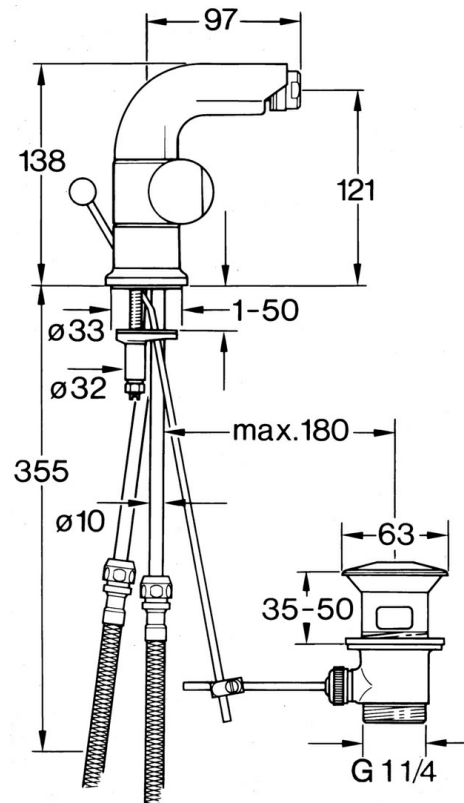

EAN: 4015474605886
static.hansa.com/0073310593

- Bidet
- Montage sur plaque
- Double poignée

Caractéristiques techniques

Caractéristiques techniques

Alimentation en eau chaude	max. +80°C
Pression de service	0.5-10 bar
Matériau	brass

Pièces de rechange

SP00733105

	Nom	Code
1.2	Anneau décoratif Arrêté	59910797
2.1	Levier Arrêté	59910211
2.1	Croisillon réglage de température Arrêté	59910210
2.2	Tête, G1/2	59905114
3	Vis, M5x8, SW2.5	59904755
5.1	Joint, d 38x3.5	59910236
5.2	Joint, 48x33.5x2	59902283
5.3	Fixing plate	59904765
5.4	Vis, M8x1, SW13	59904766
5.5	Ensemble de fixation	59910749
6	Aérateur, M24x1 STD CC A Laiton Arrêté	59906580
6	Aérateur, M24x1 STD HC A	59902366
6	Aérateur, M24x1 A Blanc Arrêté	59905419
6.1	Aérateur, M22/24 A	59902081
6.3	Joint boule pour mitigeur bidet, M24x1	59904920
7	Knob Arrêté	59910230
8	Vidage	59904620
8	Vidage Laiton Arrêté	59906734
8.1	Joint	59904624
9	Flexible d'alimentation, L=320, G3/8xG3/8 Arrêté	59905019