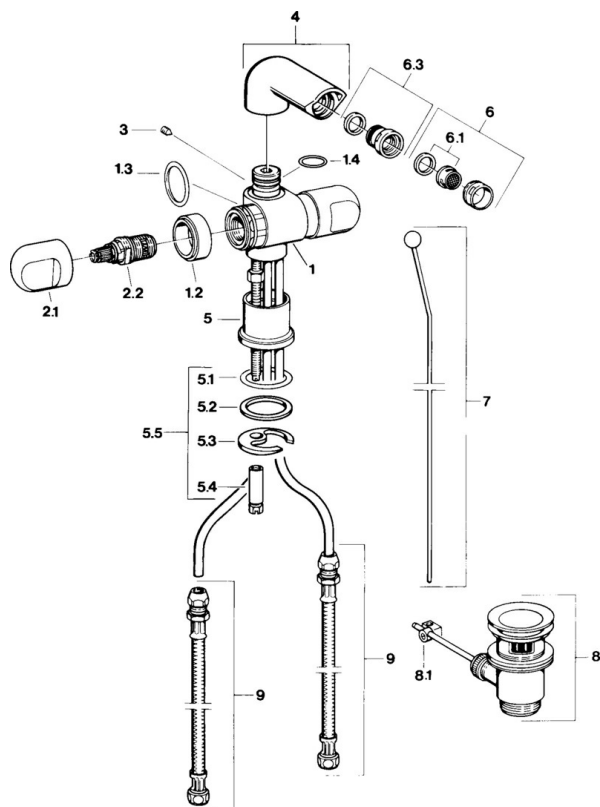

EAN: 4015474605886
static.hansa.com/0073310593

- Bidet
- Montage sur plaque
- Double poignée

Caractéristiques techniques

Caractéristiques techniques

Alimentation en eau chaude	max. +80°C
Pression de service	0.5-10 bar
Matériau	brass

Pièces de rechange

SP00733105

	Nom	Code
1.2	Anneau décoratif Arrêté	59910797
2.1	Levier Arrêté	59910211
2.1	Croisillon réglage de température Arrêté	59910210
2.2	Tête, G1/2	59905114
3	Vis, M5x8, SW2.5	59904755
5.1	Joint, d 38x3.5	59910236
5.2	Joint, 48x33.5x2	59902283
5.3	Fixing plate	59904765
5.4	Vis, M8x1, SW13	59904766
5.5	Ensemble de fixation	59910749
6	Aérateur, M24x1 STD CC A Laiton Arrêté	59906580
6	Aérateur, M24x1 STD HC A	59902366
6	Aérateur, M24x1 A Blanc Arrêté	59905419
6.1	Aérateur, M22/24 A	59902081
6.3	Joint boule pour mitigeur bidet, M24x1	59904920
7	Knob Arrêté	59910230
8	Vidage	59904620
8	Vidage Laiton Arrêté	59906734
8.1	Joint	59904624
9	Flexible d'alimentation, L=320, G3/8xG3/8 Arrêté	59905019