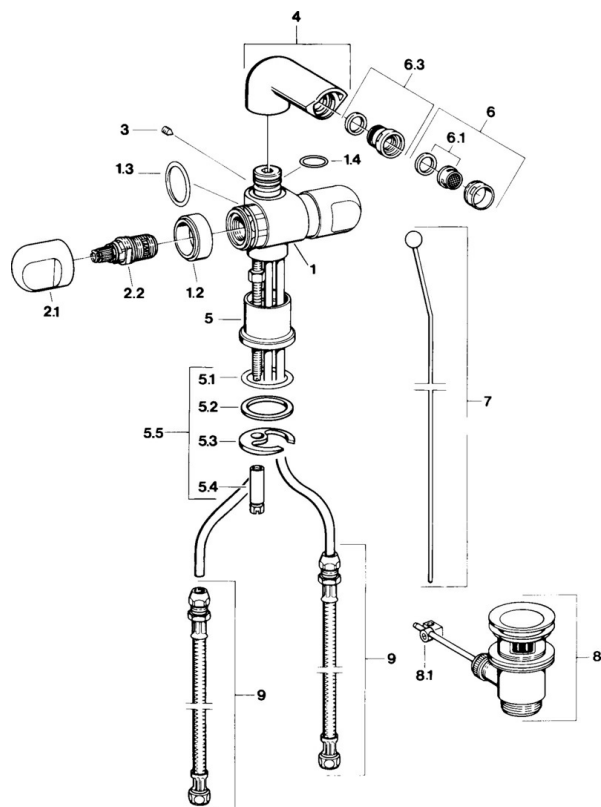

Náhradní díly

SP00733105

	Název	Kód
1.2	Dekoratívni kroužek Ukončeno	59910797
2.1	Ovládací páka Ukončeno	59910211
2.1	Ovladač regulátoru teploty Ukončeno	59910210
2.2	Vršek, G1/2	59905114
3	Šroub, M5x8, SW2.5	59904755
5.1	O-kroužek, d 38x3.5	59910236
5.2	Těsnění, 48x33.5x2	59902283
5.3	Upevňovací deska	59904765
5.4	Šroub, M8x1, SW13	59904766
5.5	Upevňovací set	59910749
6	Aerator, M24x1 STD CC A Ušlechtilá mosaz Ukončeno	59906580
6	Aerator, M24x1 STD HC A	59902366
6	Aerator, M24x1 A Bílá Ukončeno	59905419
6.1	Aerator, M22/24 A	59902081
6.3	Kulový kloub, M24x1	59904920
7	Knob Ukončeno	59910230
8	Vypouštěcí ventil	59904620
8	Vypouštěcí ventil Ušlechtilá mosaz Ukončeno	59906734
8.1	Spojovací díl táhel	59904624
9	Flexibilní hadička, L=320, G3/8xG3/8 Ukončeno	59905019