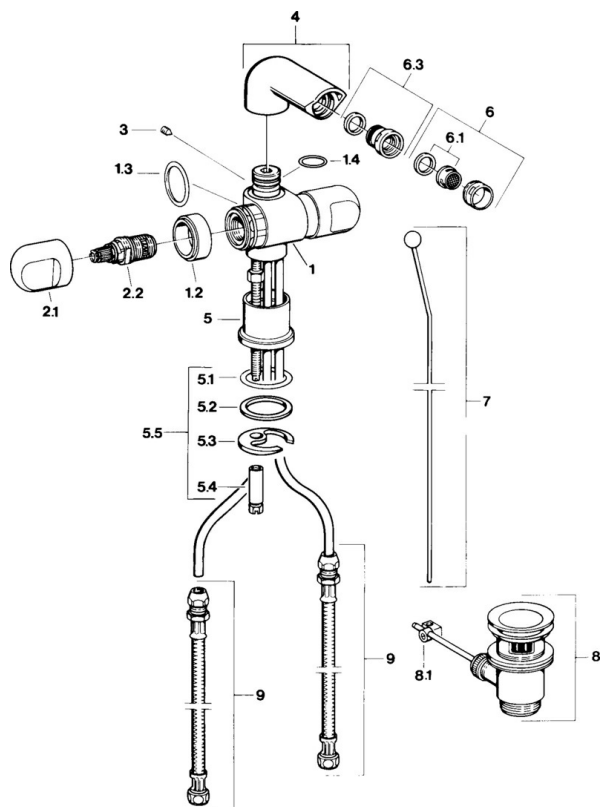

EAN: 4015474605879
static.hansa.com/0073310586

- Bidet
- Dve ovládacie páky
- Stojanková

Technické údaje

Technické vlastnosti

Dodávka teplej vody	max. +80°C
Pracovný tlak	0.5-10 bar
Materiál	Mosadz

Náhradné diely

SP00733105

Název	Kód
1.2 Dekoratívne krúžok Ukončené	59910797
2.1 Rukoväť Ukončené	59910211
2.1 Rukoväť regulátora teploty Ukončené	59910210
2.2 Sedlo, G1/2	59905114
3 Skrutka, M5x8, SW2.5	59904755
5.1 O-krúžok, d 38x3.5	59910236
5.2 Tesnenie, 48x33.5x2	59902283
5.3	59904765
5.4 Skrutka, M8x1, SW13	59904766
5.5 Upevňovací set	59910749
6 Aerátor, M24x1 STD CC A Ušľachtilá mosadz Ukončené	59906580
6 Aerátor, M24x1 STD HC A	59902366
6 Aerátor, M24x1 A Biela Ukončené	59905419
6.1 Aerátor, M22/24 A	59902081
6.3 Ball joint for bidet faucet, M24x1	59904920
7 Knob Ukončené	59910230
8 Vypúšťací ventil umývadla	59904620
8 Vypúšťací ventil umývadla Ušľachtilá mosadz Ukončené	59906734
8.1 Spojovací diel tiahla	59904624
9 Flexibilná hadička, L=320, G3/8xG3/8 Ukončené	59905019