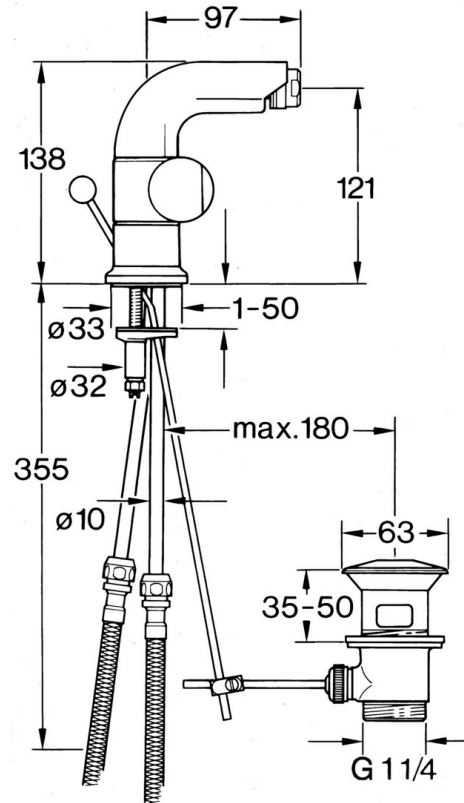

EAN: 4015474605879
static.hansa.com/0073310586

- Bidet
- Dve ovládacie páky
- Stojanková

Technické údaje

Technické vlastnosti

Dodávka teplej vody	max. +80°C
Pracovný tlak	0.5-10 bar
Materiál	Mosadz

Náhradné diely

SP00733105

Název	Kód
1.2 Dekoratívne krúžok Ukončené	59910797
2.1 Rukoväť Ukončené	59910211
2.1 Rukoväť regulátora teploty Ukončené	59910210
2.2 Sedlo, G1/2	59905114
3 Skrutka, M5x8, SW2.5	59904755
5.1 O-krúžok, d 38x3.5	59910236
5.2 Tesnenie, 48x33.5x2	59902283
5.3	59904765
5.4 Skrutka, M8x1, SW13	59904766
5.5 Upevňovací set	59910749
6 Aerátor, M24x1 STD CC A Ušľachtilá mosadz Ukončené	59906580
6 Aerátor, M24x1 STD HC A	59902366
6 Aerátor, M24x1 A Biela Ukončené	59905419
6.1 Aerátor, M22/24 A	59902081
6.3 Ball joint for bidet faucet, M24x1	59904920
7 Knob Ukončené	59910230
8 Vypúšťací ventil umývadla	59904620
8 Vypúšťací ventil umývadla Ušľachtilá mosadz Ukončené	59906734
8.1 Spojovací diel tiahla	59904624
9 Flexibilná hadička, L=320, G3/8xG3/8 Ukončené	59905019