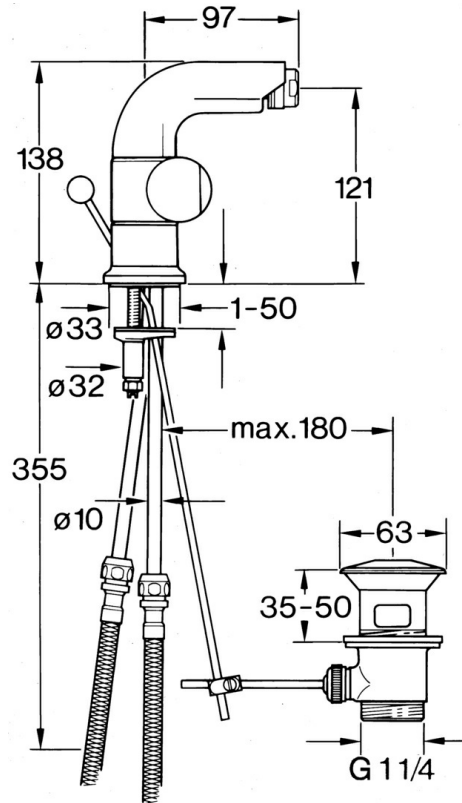

EAN: 4015474605879
static.hansa.com/0073310586

- Bidet
- Tweegreeps
- Wastafelmontage

Technische gegevens

Technische eigenschappen

Warmwatertoevoer	max. +80°C
Werkdruk	0.5-10 bar
Materiaal	brass

Reserveonderdelen

SP00733105

	Naam	Code
1.2	Decoratieve ring Chroom Stopgezet	59910797
2.1	Hendel Chroom Stopgezet	59910211
2.1	Temperatuur hendel Chroom Stopgezet	59910210
2.2	Binnenwerk, G1/2	59905114
3	Schroef, M5x8, SW2.5	59904755
5.1	O-ring, d 38x3.5	59910236
5.2	Dichting, 48x33.5x2	59902283
5.3	Fixing plate	59904765
5.4	Schroef, M8x1, SW13	59904766
5.5	Bevestigingsset	59910749
6	Mousseur, M24x1 STD CC A Edelmessing Stopgezet	59906580
6	Mousseur, M24x1 STD HC A Chroom	59902366
6	Mousseur, M24x1 A Wit Stopgezet	59905419
6.1	Mousseur, M22/24 A	59902081
6.3	Kogelstuk bidet, M24x1	59904920
7	Knob Chroom Stopgezet	59910230
8	Wastegarnituur Chroom	59904620
8	Wastegarnituur Edelmessing Stopgezet	59906734
8.1	Gewrichtstuk	59904624
9	Flexibele aansluitingen, L=320, G3/8xG3/8 Stopgezet	59905019