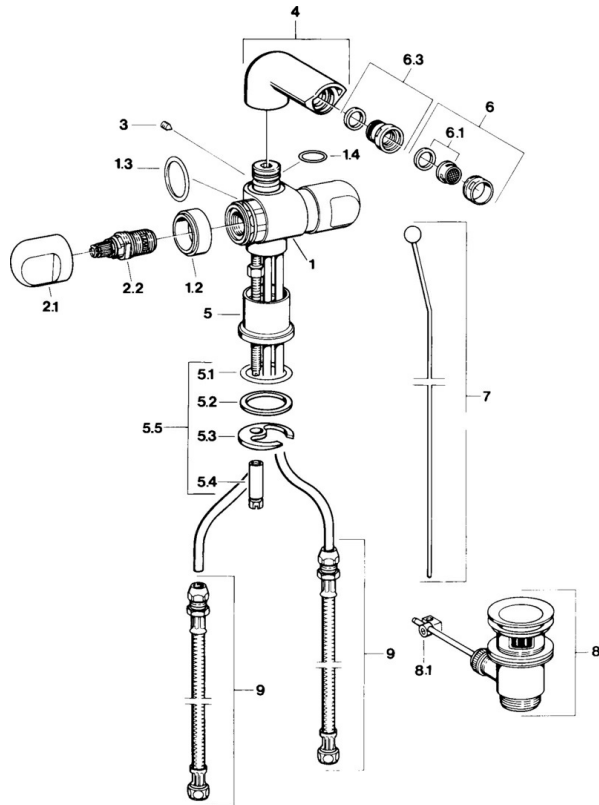

EAN: 4015474605879
static.hansa.com/0073310586

- Bidet
- Tweegreeps
- Wastafelmontage

Technische gegevens

Technische eigenschappen

Warmwatertoevoer	max. +80°C
Werkdruk	0.5-10 bar
Materiaal	brass

Reserveonderdelen

SP00733105

	Naam	Code
1.2	Decoratieve ring Chroom Stopgezet	59910797
2.1	Hendel Chroom Stopgezet	59910211
2.1	Temperatuur hendel Chroom Stopgezet	59910210
2.2	Binnenwerk, G1/2	59905114
3	Schroef, M5x8, SW2.5	59904755
5.1	O-ring, d 38x3.5	59910236
5.2	Dichting, 48x33.5x2	59902283
5.3	Fixing plate	59904765
5.4	Schroef, M8x1, SW13	59904766
5.5	Bevestigingsset	59910749
6	Mousseur, M24x1 STD CC A Edelmessing Stopgezet	59906580
6	Mousseur, M24x1 STD HC A Chroom	59902366
6	Mousseur, M24x1 A Wit Stopgezet	59905419
6.1	Mousseur, M22/24 A	59902081
6.3	Kogelstuk bidet, M24x1	59904920
7	Knob Chroom Stopgezet	59910230
8	Wastegarnituur Chroom	59904620
8	Wastegarnituur Edelmessing Stopgezet	59906734
8.1	Gewrichtstuk	59904624
9	Flexibele aansluitingen, L=320, G3/8xG3/8 Stopgezet	59905019