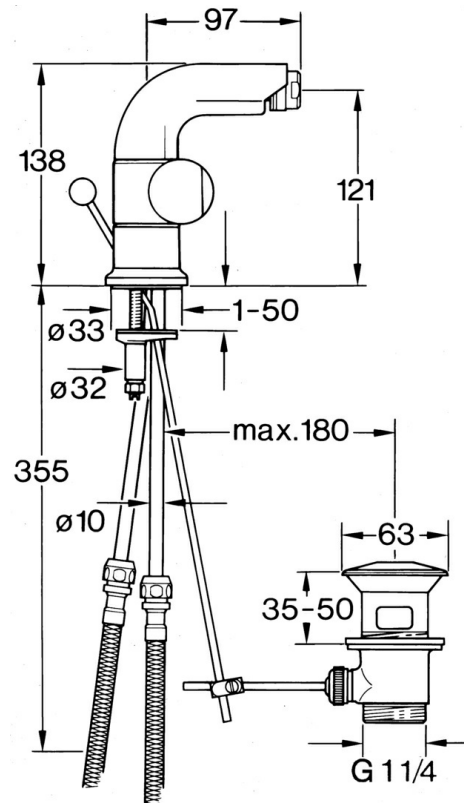

EAN: 4015474605879
static.hansa.com/0073310586

- Bidet
- Montage sur plaque
- Double poignée

Caractéristiques techniques

Caractéristiques techniques

Alimentation en eau chaude	max. +80°C
Pression de service	0.5-10 bar
Matériau	brass

Pièces de rechange

SP00733105

	Nom	Code
1.2	Anneau décoratif Arrêté	59910797
2.1	Levier Arrêté	59910211
2.1	Croisillon réglage de température Arrêté	59910210
2.2	Tête, G1/2	59905114
3	Vis, M5x8, SW2.5	59904755
5.1	Joint, d 38x3.5	59910236
5.2	Joint, 48x33.5x2	59902283
5.3	Fixing plate	59904765
5.4	Vis, M8x1, SW13	59904766
5.5	Ensemble de fixation	59910749
6	Aérateur, M24x1 STD CC A Laiton Arrêté	59906580
6	Aérateur, M24x1 STD HC A	59902366
6	Aérateur, M24x1 A Blanc Arrêté	59905419
6.1	Aérateur, M22/24 A	59902081
6.3	Joint boule pour mitigeur bidet, M24x1	59904920
7	Knob Arrêté	59910230
8	Vidage	59904620
8	Vidage Laiton Arrêté	59906734
8.1	Joint	59904624
9	Flexible d'alimentation, L=320, G3/8xG3/8 Arrêté	59905019