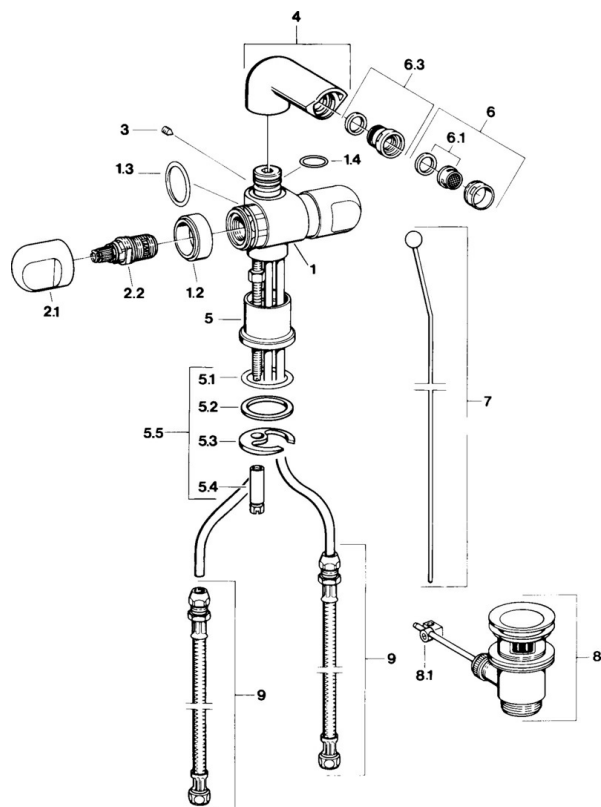

EAN: 4015474605879
static.hansa.com/0073310586

- Bidet
- Montage sur plaque
- Double poignée

Caractéristiques techniques

Caractéristiques techniques

Alimentation en eau chaude	max. +80°C
Pression de service	0.5-10 bar
Matériau	brass

Pièces de rechange

SP00733105

	Nom	Code
1.2	Anneau décoratif Arrêté	59910797
2.1	Levier Arrêté	59910211
2.1	Croisillon réglage de température Arrêté	59910210
2.2	Tête, G1/2	59905114
3	Vis, M5x8, SW2.5	59904755
5.1	Joint, d 38x3.5	59910236
5.2	Joint, 48x33.5x2	59902283
5.3	Fixing plate	59904765
5.4	Vis, M8x1, SW13	59904766
5.5	Ensemble de fixation	59910749
6	Aérateur, M24x1 STD CC A Laiton Arrêté	59906580
6	Aérateur, M24x1 STD HC A	59902366
6	Aérateur, M24x1 A Blanc Arrêté	59905419
6.1	Aérateur, M22/24 A	59902081
6.3	Joint boule pour mitigeur bidet, M24x1	59904920
7	Knob Arrêté	59910230
8	Vidage	59904620
8	Vidage Laiton Arrêté	59906734
8.1	Joint	59904624
9	Flexible d'alimentation, L=320, G3/8xG3/8 Arrêté	59905019