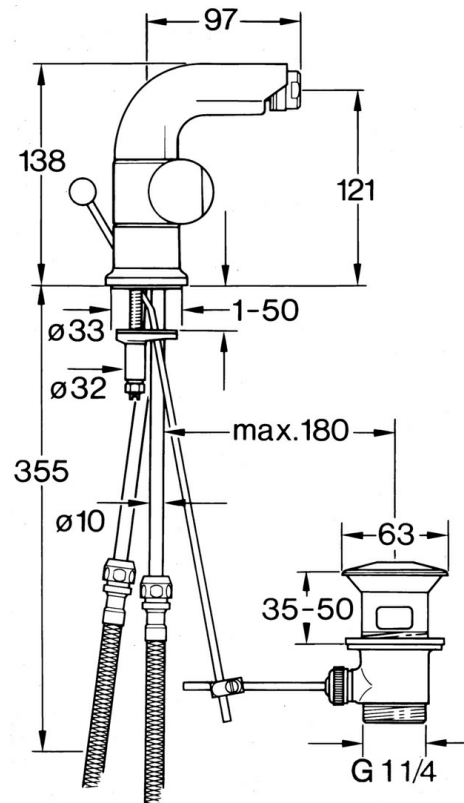

EAN: 4015474605879
static.hansa.com/0073310586

- Bidet
- Stojánková
- Dvě ovládací páky

Technické údaje

Technické vlastnosti

Zdroj teplé vody	max. +80°C
Pracovní tlak	0.5-10 bar
Materiál	Mosaz

Náhradní díly

SP00733105

	Název	Kód
1.2	Dekoratívní kroužek Ukončeno	59910797
2.1	Ovládací páka Ukončeno	59910211
2.1	Ovladač regulátoru teploty Ukončeno	59910210
2.2	Vršek, G1/2	59905114
3	Šroub, M5x8, SW2.5	59904755
5.1	O-kroužek, d 38x3.5	59910236
5.2	Těsnění, 48x33.5x2	59902283
5.3	Upevňovací deska	59904765
5.4	Šroub, M8x1, SW13	59904766
5.5	Upevňovací set	59910749
6	Aerator, M24x1 STD CC A Ušlechtilá mosaz Ukončeno	59906580
6	Aerator, M24x1 STD HC A	59902366
6	Aerator, M24x1 A Bílá Ukončeno	59905419
6.1	Aerator, M22/24 A	59902081
6.3	Kulový kloub, M24x1	59904920
7	Knob Ukončeno	59910230
8	Vypouštěcí ventil	59904620
8	Vypouštěcí ventil Ušlechtilá mosaz Ukončeno	59906734
8.1	Spojovací díl táhel	59904624
9	Flexibilní hadička, L=320, G3/8xG3/8 Ukončeno	59905019