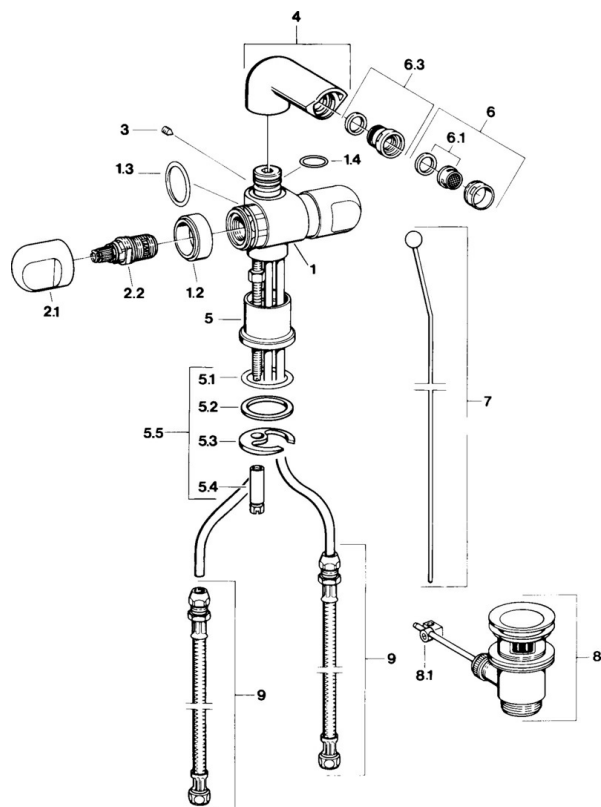

EAN: 4015474605879
static.hansa.com/0073310586

- Bidet
- Stojánková
- Dvě ovládací páky

Technické údaje

Technické vlastnosti

Zdroj teplé vody	max. +80°C
Pracovní tlak	0.5-10 bar
Materiál	Mosaz

Náhradní díly

SP00733105

	Název	Kód
1.2	Dekoratívní kroužek Ukončeno	59910797
2.1	Ovládací páka Ukončeno	59910211
2.1	Ovladač regulátoru teploty Ukončeno	59910210
2.2	Vršek, G1/2	59905114
3	Šroub, M5x8, SW2.5	59904755
5.1	O-kroužek, d 38x3.5	59910236
5.2	Těsnění, 48x33.5x2	59902283
5.3	Upevňovací deska	59904765
5.4	Šroub, M8x1, SW13	59904766
5.5	Upevňovací set	59910749
6	Aerator, M24x1 STD CC A Ušlechtilá mosaz Ukončeno	59906580
6	Aerator, M24x1 STD HC A	59902366
6	Aerator, M24x1 A Bílá Ukončeno	59905419
6.1	Aerator, M22/24 A	59902081
6.3	Kulový kloub, M24x1	59904920
7	Knob Ukončeno	59910230
8	Vypouštěcí ventil	59904620
8	Vypouštěcí ventil Ušlechtilá mosaz Ukončeno	59906734
8.1	Spojovací díl táhel	59904624
9	Flexibilní hadička, L=320, G3/8xG3/8 Ukončeno	59905019