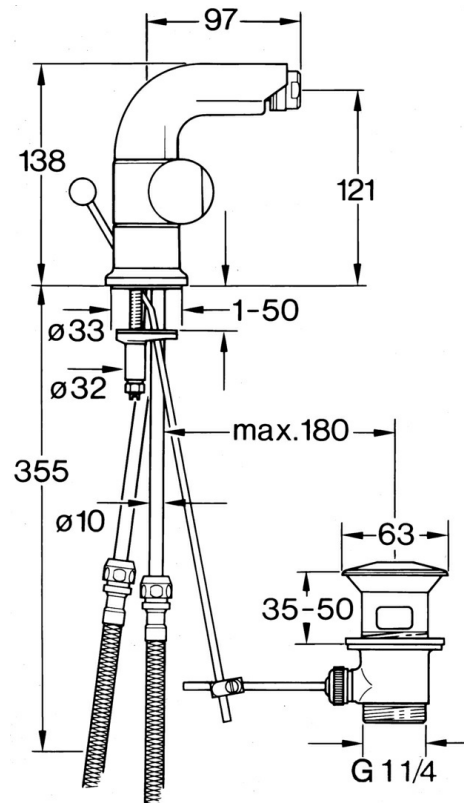

EAN: 4015474643147
static.hansa.com/0073310582

- Bidet
- Dve ovládacie páky
- Stojanková
- Biela

Technické údaje

Technické vlastnosti

Dodávka teplej vody	max. +80°C
Pracovný tlak	0.5-10 bar
Materiál	Mosadz

Náhradné diely

SP00733105

	Názov	Kód
1.2	Dekoratívne krúžok Ukončené	59910797
2.1	Rukoväť Ukončené	59910211
2.1	Rukoväť regulátora teploty Ukončené	59910210
2.2	Sedlo, G1/2	59905114
3	Skrutka, M5x8, SW2.5	59904755
5.1	O-krúžok, d 38x3.5	59910236
5.2	Tesnenie, 48x33.5x2	59902283
5.3		59904765
5.4	Skrutka, M8x1, SW13	59904766
5.5	Upevňovací set	59910749
6	Aerator, M24x1 STD CC A Ušľachtilá mosadz Ukončené	59906580
6	Aerator, M24x1 STD HC A	59902366
6	Aerator, M24x1 A Biela Ukončené	59905419
6.1	Aerator, M22/24 A	59902081
6.3	Ball joint for bidet faucet, M24x1	59904920
7	Knob Ukončené	59910230
8	Vypúšťací ventil umývadla	59904620
8	Vypúšťací ventil umývadla Ušľachtilá mosadz Ukončené	59906734
8.1	Spojovací diel tiahla	59904624
9	Flexibilná hadička, L=320, G3/8xG3/8 Ukončené	59905019