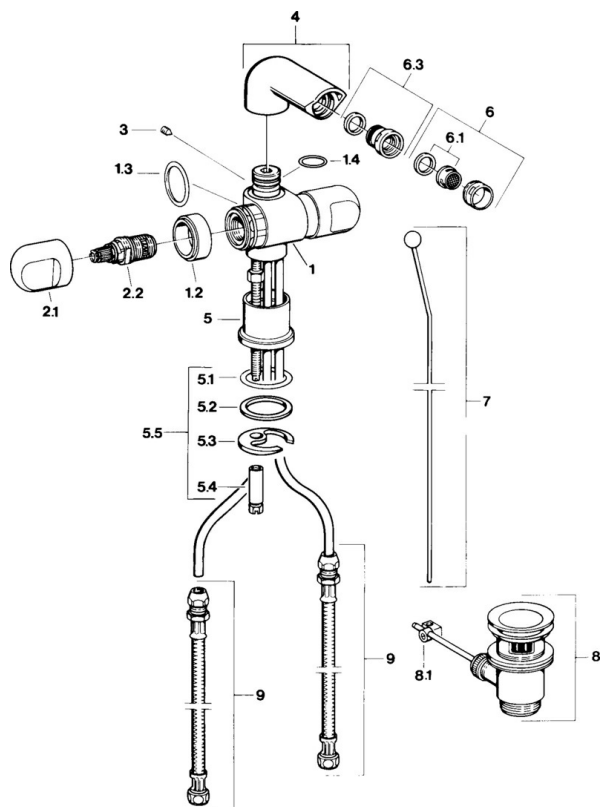

EAN: 4015474643147
static.hansa.com/0073310582

- Bidet
- Dve ovládacie páky
- Stojanková
- Biela

Technické údaje

Technické vlastnosti

Dodávka teplej vody	max. +80°C
Pracovný tlak	0.5-10 bar
Materiál	Mosadz

Náhradné diely

SP00733105

	Názov	Kód
1.2	Dekoratívne krúžok Ukončené	59910797
2.1	Rukoväť Ukončené	59910211
2.1	Rukoväť regulátora teploty Ukončené	59910210
2.2	Sedlo, G1/2	59905114
3	Skrutka, M5x8, SW2.5	59904755
5.1	O-krúžok, d 38x3.5	59910236
5.2	Tesnenie, 48x33.5x2	59902283
5.3		59904765
5.4	Skrutka, M8x1, SW13	59904766
5.5	Upevňovací set	59910749
6	Aerator, M24x1 STD CC A Ušľachtilá mosadz Ukončené	59906580
6	Aerator, M24x1 STD HC A	59902366
6	Aerator, M24x1 A Biela Ukončené	59905419
6.1	Aerator, M22/24 A	59902081
6.3	Ball joint for bidet faucet, M24x1	59904920
7	Knob Ukončené	59910230
8	Vypúšťací ventil umývadla	59904620
8	Vypúšťací ventil umývadla Ušľachtilá mosadz Ukončené	59906734
8.1	Spojovací diel tiahla	59904624
9	Flexibilná hadička, L=320, G3/8xG3/8 Ukončené	59905019