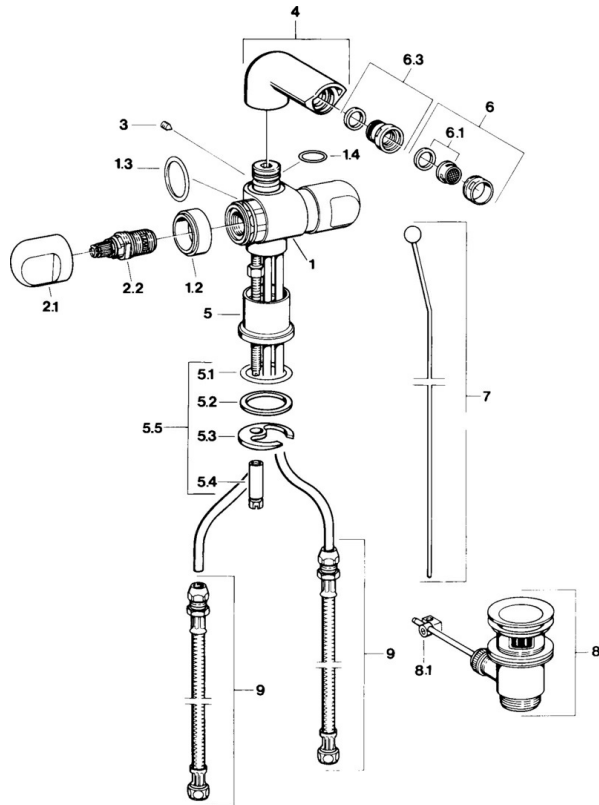

EAN: 4015474643147
static.hansa.com/0073310582

- Bidet
- A due maniglie
- Montaggio d'appoggio
- Bianco

Dati tecnici

Caratteristiche tecniche

Fornitura di acqua calda	max. +80°C
Pressione di esercizio	0.5-10 bar
Materiale	Ottone

Parti di ricambio

SP00733105

	Nome	Codice
1.2	Anello decorativo Cromo Fuori produzione	59910797
2.1	Maniglia Cromo Fuori produzione	59910211
2.1	Maniglia per regolazione della temperatura Cromo Fuori produzione	59910210
2.2	Vitone, G1/2	59905114
3	Screw, M5x8, SW2.5	59904755
5.1	O-ring, d 38x3.5	59910236
5.2	Giunto, 48x33.5x2	59902283
5.3	Fixing plate	59904765
5.4	Screw, M8x1, SW13	59904766
5.5	Set di fissaggio	59910749
6	Aeratore, M24x1 STD CC A Ottone lucido Fuori produzione	59906580
6	Aeratore, M24x1 STD HC A Cromo	59902366
6	Aeratore, M24x1 A Bianco Fuori produzione	59905419
6.1	Aeratore, M22/24 A	59902081
6.3	Aeratore per miscelatore bidet, M24x1	59904920
7	Knob Cromo Fuori produzione	59910230
8	Scarico a saltarello Cromo	59904620
8	Scarico a saltarello Ottone lucido Fuori produzione	59906734
8.1	Snodo	59904624
9	Cannette flessibili, L=320, G3/8xG3/8 Fuori produzione	59905019