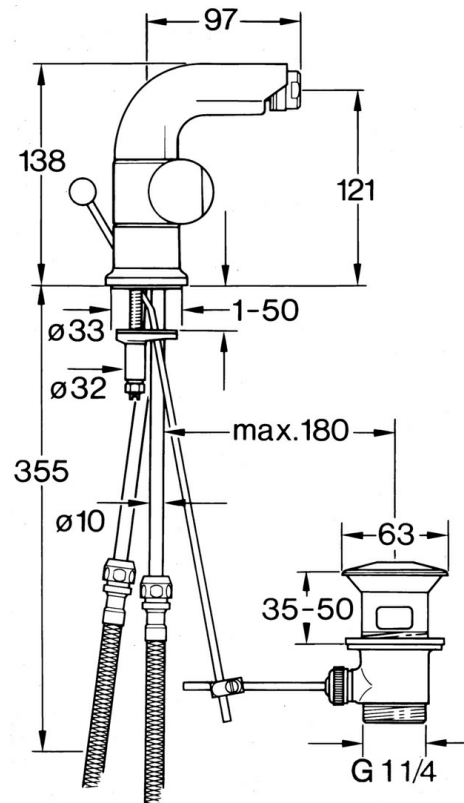

EAN: 4015474643147
static.hansa.com/0073310582

- Bidet
- A due maniglie
- Montaggio d'appoggio
- Bianco

Dati tecnici

Caratteristiche tecniche

Fornitura di acqua calda	max. +80°C
Pressione di esercizio	0.5-10 bar
Materiale	Ottone

Parti di ricambio

SP00733105

	Nome	Codice
1.2	Anello decorativo Cromo Fuori produzione	59910797
2.1	Maniglia Cromo Fuori produzione	59910211
2.1	Maniglia per regolazione della temperatura Cromo Fuori produzione	59910210
2.2	Vitone, G1/2	59905114
3	Screw, M5x8, SW2.5	59904755
5.1	O-ring, d 38x3.5	59910236
5.2	Giunto, 48x33.5x2	59902283
5.3	Fixing plate	59904765
5.4	Screw, M8x1, SW13	59904766
5.5	Set di fissaggio	59910749
6	Aeratore, M24x1 STD CC A Ottone lucido Fuori produzione	59906580
6	Aeratore, M24x1 STD HC A Cromo	59902366
6	Aeratore, M24x1 A Bianco Fuori produzione	59905419
6.1	Aeratore, M22/24 A	59902081
6.3	Aeratore per miscelatore bidet, M24x1	59904920
7	Knob Cromo Fuori produzione	59910230
8	Scarico a saltarello Cromo	59904620
8	Scarico a saltarello Ottone lucido Fuori produzione	59906734
8.1	Snodo	59904624
9	Cannette flessibili, L=320, G3/8xG3/8 Fuori produzione	59905019