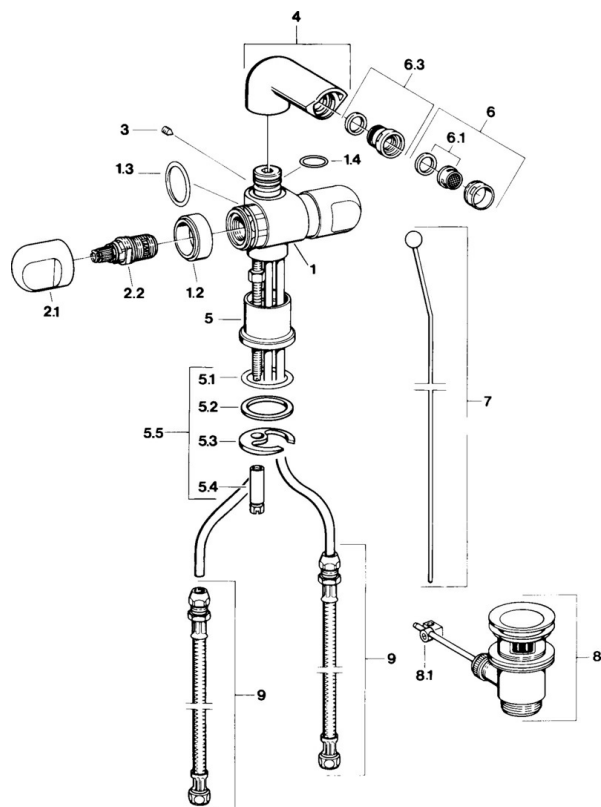

EAN: 4015474643147  
[static.hansa.com/0073310582](https://static.hansa.com/0073310582)

- Bidet
- Montage sur plaque
- Double poignée
- Blanc

### Caractéristiques techniques

Alimentation en eau chaude	max. +80°C
Pression de service	0.5-10 bar
Matériau	brass

## Pièces de rechange

### SP00733105

	Nom	Code
1.2	Anneau décoratif Arrêté	59910797
2.1	Levier Arrêté	59910211
2.1	Croisillon réglage de température Arrêté	59910210
2.2	Tête, G1/2	59905114
3	Vis, M5x8, SW2.5	59904755
5.1	Joint, d 38x3.5	59910236
5.2	Joint, 48x33.5x2	59902283
5.3	Fixing plate	59904765
5.4	Vis, M8x1, SW13	59904766
5.5	Ensemble de fixation	59910749
6	Aérateur, M24x1 STD CC A Laiton Arrêté	59906580
6	Aérateur, M24x1 STD HC A	59902366
6	Aérateur, M24x1 A Blanc Arrêté	59905419
6.1	Aérateur, M22/24 A	59902081
6.3	Joint boule pour mitigeur bidet, M24x1	59904920
7	Knob Arrêté	59910230
8	Vidage	59904620
8	Vidage Laiton Arrêté	59906734
8.1	Joint	59904624
9	Flexible d'alimentation, L=320, G3/8xG3/8 Arrêté	59905019