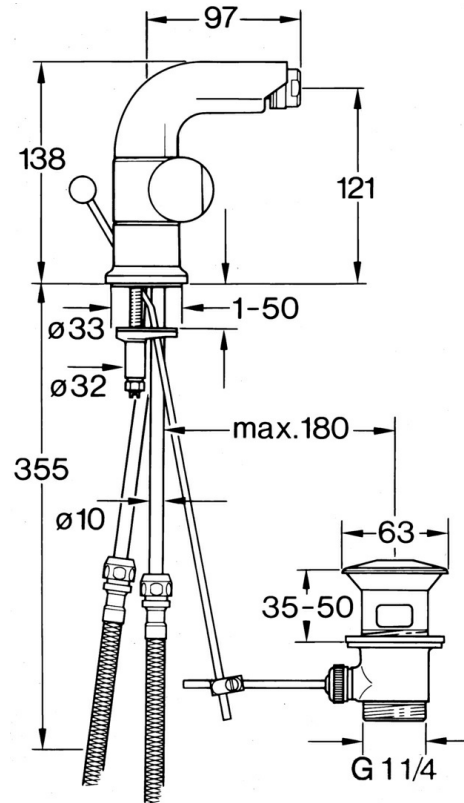

EAN: 4015474643147  
[static.hansa.com/0073310582](https://static.hansa.com/0073310582)

- Bidet
- Montage sur plaque
- Double poignée
- Blanc

## Caractéristiques techniques

### Caractéristiques techniques

Alimentation en eau chaude	max. +80°C
Pression de service	0.5-10 bar
Matériau	brass

### SP00733105

	Nom	Code
1.2	Anneau décoratif Arrêté	59910797
2.1	Levier Arrêté	59910211
2.1	Croisillon réglage de température Arrêté	59910210
2.2	Tête, G1/2	59905114
3	Vis, M5x8, SW2.5	59904755
5.1	Joint, d 38x3.5	59910236
5.2	Joint, 48x33.5x2	59902283
5.3	Fixing plate	59904765
5.4	Vis, M8x1, SW13	59904766
5.5	Ensemble de fixation	59910749
6	Aérateur, M24x1 STD CC A Laiton Arrêté	59906580
6	Aérateur, M24x1 STD HC A	59902366
6	Aérateur, M24x1 A Blanc Arrêté	59905419
6.1	Aérateur, M22/24 A	59902081
6.3	Joint boule pour mitigeur bidet, M24x1	59904920
7	Knob Arrêté	59910230
8	Vidage	59904620
8	Vidage Laiton Arrêté	59906734
8.1	Joint	59904624
9	Flexible d'alimentation, L=320, G3/8xG3/8 Arrêté	59905019