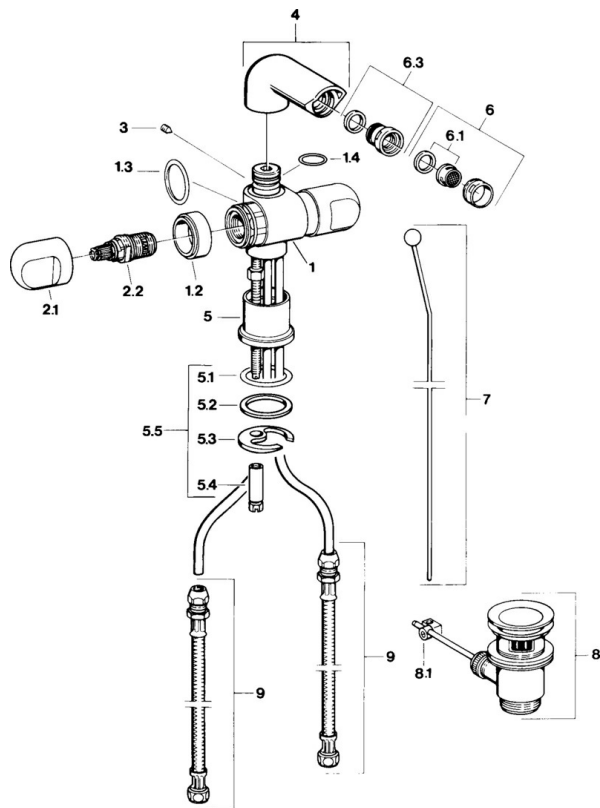

EAN: 4015474605862  
[static.hansa.com/0073310581](http://static.hansa.com/0073310581)

- Bidet
- Dve ovládacie páky
- Stojanková

### Technické vlastnosti

Dodávka teplej vody	<b>max. +80°C</b>
Pracovný tlak	<b>0.5-10 bar</b>
Materiál	<b>Mosadz</b>

## Náhradné diely

### SP00733105

	Názov	Kód
1.2	Dekoratívne krúžok Ukončené	59910797
2.1	Rukoväť Ukončené	59910211
2.1	Rukoväť regulátora teploty Ukončené	59910210
2.2	Sedlo, G1/2	59905114
3	Skrutka, M5x8, SW2.5	59904755
5.1	O-krúžok, d 38x3.5	59910236
5.2	Tesnenie, 48x33.5x2	59902283
5.3		59904765
5.4	Skrutka, M8x1, SW13	59904766
5.5	Upevňovací set	59910749
6	Aerator, M24x1 STD CC A Ušľachtilá mosadz Ukončené	59906580
6	Aerator, M24x1 STD HC A	59902366
6	Aerator, M24x1 A Biela Ukončené	59905419
6.1	Aerator, M22/24 A	59902081
6.3	Ball joint for bidet faucet, M24x1	59904920
7	Knob Ukončené	59910230
8	Vypúšťací ventil umývadla	59904620
8	Vypúšťací ventil umývadla Ušľachtilá mosadz Ukončené	59906734
8.1	Spojovací diel tiahla	59904624
9	Flexibilná hadička, L=320, G3/8xG3/8 Ukončené	59905019