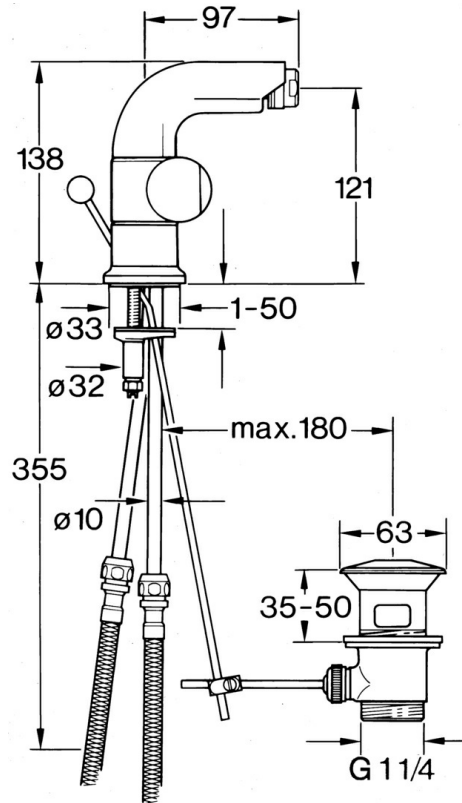

EAN: 4015474605862  
[static.hansa.com/0073310581](http://static.hansa.com/0073310581)

- Bidet
- Dve ovládacie páky
- Stojanková

### Technické vlastnosti

Dodávka teplej vody	<b>max. +80°C</b>
Pracovný tlak	<b>0.5-10 bar</b>
Materiál	<b>Mosadz</b>

### SP00733105

	Názov	Kód
1.2	Dekoratívne krúžok Ukončené	59910797
2.1	Rukoväť Ukončené	59910211
2.1	Rukoväť regulátora teploty Ukončené	59910210
2.2	Sedlo, G1/2	59905114
3	Skrutka, M5x8, SW2.5	59904755
5.1	O-krúžok, d 38x3.5	59910236
5.2	Tesnenie, 48x33.5x2	59902283
5.3		59904765
5.4	Skrutka, M8x1, SW13	59904766
5.5	Upevňovací set	59910749
6	Aerator, M24x1 STD CC A Ušľachtilá mosadz Ukončené	59906580
6	Aerator, M24x1 STD HC A	59902366
6	Aerator, M24x1 A Biela Ukončené	59905419
6.1	Aerator, M22/24 A	59902081
6.3	Ball joint for bidet faucet, M24x1	59904920
7	Knob Ukončené	59910230
8	Vypúšťací ventil umývadla	59904620
8	Vypúšťací ventil umývadla Ušľachtilá mosadz Ukončené	59906734
8.1	Spojovací diel tiahla	59904624
9	Flexibilná hadička, L=320, G3/8xG3/8 Ukončené	59905019