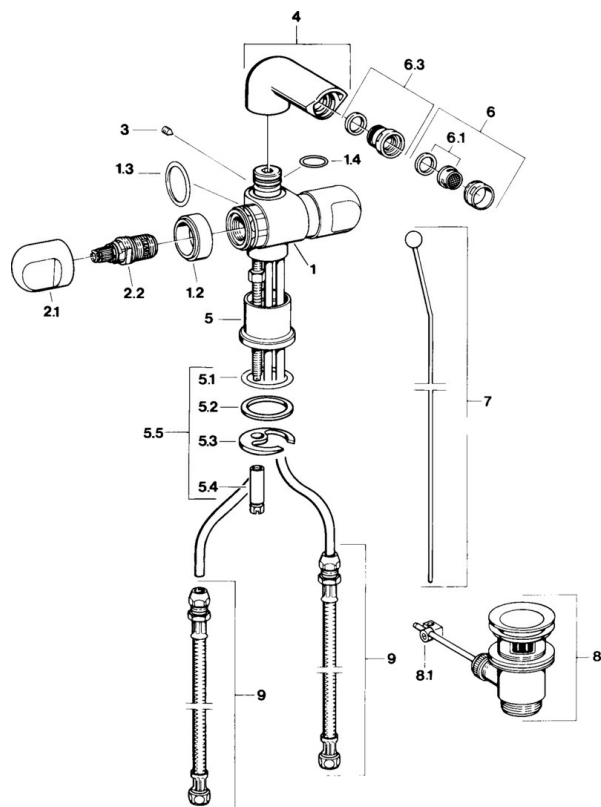

EAN: 4015474605862  
[static.hansa.com/0073310581](http://static.hansa.com/0073310581)

- Bidet
- Tweegreeps
- Wastafelmontage

### Technische eigenschappen

Warmwatertoevoer	max. +80°C
Werkdruk	0.5-10 bar
Materiaal	brass

## Reserveonderdelen

### SP00733105

	Naam	Code
1.2	Decoratieve ring Chroom Stopgezet	59910797
2.1	Hendel Chroom Stopgezet	59910211
2.1	Temperatuur hendel Chroom Stopgezet	59910210
2.2	Binnenwerk, G1/2	59905114
3	Schroef, M5x8, SW2.5	59904755
5.1	O-ring, d 38x3.5	59910236
5.2	Dichting, 48x33.5x2	59902283
5.3	Fixing plate	59904765
5.4	Schroef, M8x1, SW13	59904766
5.5	Bevestigingsset	59910749
6	Mousseur, M24x1 STD CC A Edelmessing Stopgezet	59906580
6	Mousseur, M24x1 STD HC A Chroom	59902366
6	Mousseur, M24x1 A Wit Stopgezet	59905419
6.1	Mousseur, M22/24 A	59902081
6.3	Kogelstuk bidet, M24x1	59904920
7	Knob Chroom Stopgezet	59910230
8	Wastegarnituur Chroom	59904620
8	Wastegarnituur Edelmessing Stopgezet	59906734
8.1	Gewrichtstuk	59904624
9	Flexibele aansluitingen, L=320, G3/8xG3/8 Stopgezet	59905019