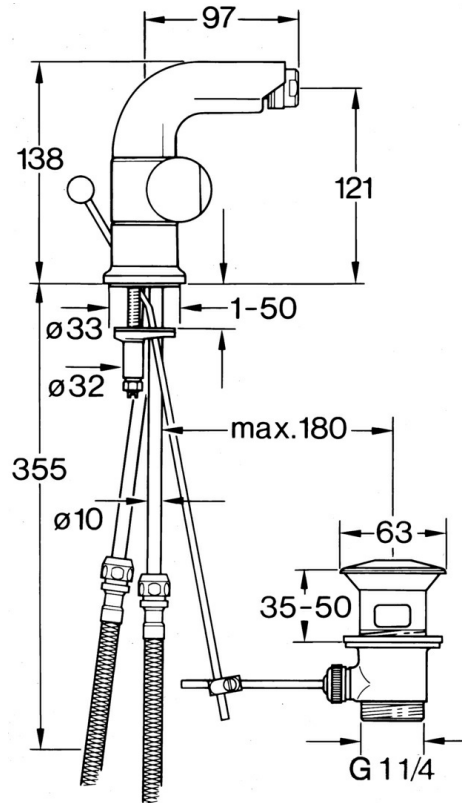

EAN: 4015474605862  
[static.hansa.com/0073310581](http://static.hansa.com/0073310581)

- Bidet
- Tweegreeps
- Wastafelmontage

### Technische eigenschappen

Warmwatertoevoer	max. +80°C
Werkdruk	0.5-10 bar
Materiaal	brass

### SP00733105

	Naam	Code
1.2	Decoratieve ring Chroom Stopgezet	59910797
2.1	Hendel Chroom Stopgezet	59910211
2.1	Temperatuur hendel Chroom Stopgezet	59910210
2.2	Binnenwerk, G1/2	59905114
3	Schroef, M5x8, SW2.5	59904755
5.1	O-ring, d 38x3.5	59910236
5.2	Dichting, 48x33.5x2	59902283
5.3	Fixing plate	59904765
5.4	Schroef, M8x1, SW13	59904766
5.5	Bevestigingsset	59910749
6	Mousseur, M24x1 STD CC A Edelmessing Stopgezet	59906580
6	Mousseur, M24x1 STD HC A Chroom	59902366
6	Mousseur, M24x1 A Wit Stopgezet	59905419
6.1	Mousseur, M22/24 A	59902081
6.3	Kogelstuk bidet, M24x1	59904920
7	Knob Chroom Stopgezet	59910230
8	Wastegarnituur Chroom	59904620
8	Wastegarnituur Edelmessing Stopgezet	59906734
8.1	Gewrichtstuk	59904624
9	Flexibele aansluitingen, L=320, G3/8xG3/8 Stopgezet	59905019