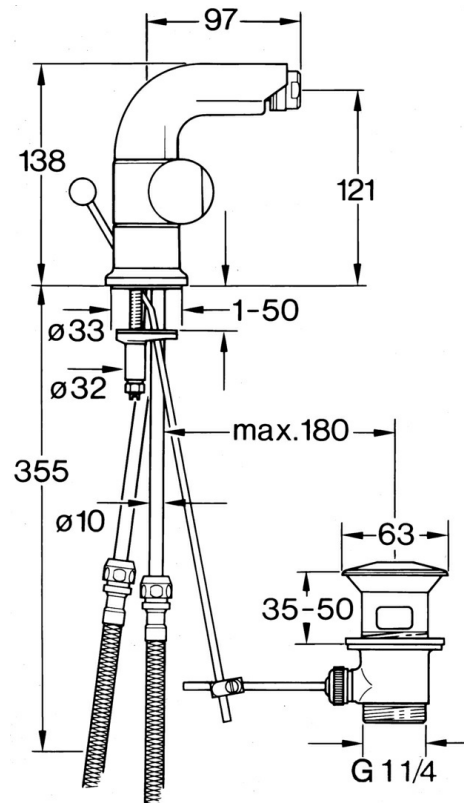

EAN: 4015474605862
static.hansa.com/0073310581

- Bidet
- A due maniglie
- Montaggio d'appoggio

Dati tecnici

Caratteristiche tecniche

Fornitura di acqua calda	max. +80°C
Pressione di esercizio	0.5-10 bar
Materiale	Ottone

Parti di ricambio

SP00733105

	Nome	Codice
1.2	Anello decorativo Cromo Fuori produzione	59910797
2.1	Maniglia Cromo Fuori produzione	59910211
2.1	Maniglia per regolazione della temperatura Cromo Fuori produzione	59910210
2.2	Vitone, G1/2	59905114
3	Screw, M5x8, SW2.5	59904755
5.1	O-ring, d 38x3.5	59910236
5.2	Giunto, 48x33.5x2	59902283
5.3	Fixing plate	59904765
5.4	Screw, M8x1, SW13	59904766
5.5	Set di fissaggio	59910749
6	Aeratore, M24x1 STD CC A Ottone lucido Fuori produzione	59906580
6	Aeratore, M24x1 STD HC A Cromo	59902366
6	Aeratore, M24x1 A Bianco Fuori produzione	59905419
6.1	Aeratore, M22/24 A	59902081
6.3	Aeratore per miscelatore bidet, M24x1	59904920
7	Knob Cromo Fuori produzione	59910230
8	Scarico a saltarello Cromo	59904620
8	Scarico a saltarello Ottone lucido Fuori produzione	59906734
8.1	Snodo	59904624
9	Cannette flessibili, L=320, G3/8xG3/8 Fuori produzione	59905019