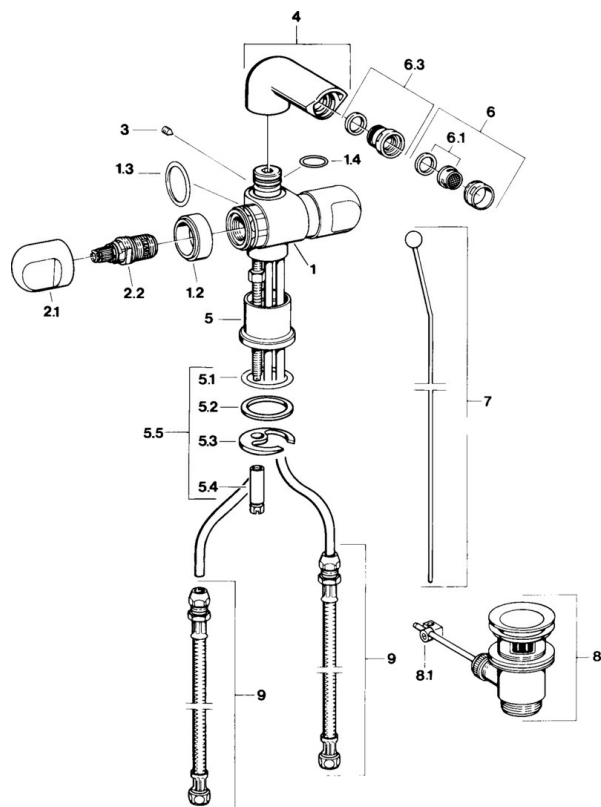

EAN: 4015474605862
static.hansa.com/0073310581

- Bidet
- A due maniglie
- Montaggio d'appoggio

Dati tecnici

Caratteristiche tecniche

Fornitura di acqua calda	max. +80°C
Pressione di esercizio	0.5-10 bar
Materiale	Ottone

Parti di ricambio

SP00733105

	Nome	Codice
1.2	Anello decorativo Cromo Fuori produzione	59910797
2.1	Maniglia Cromo Fuori produzione	59910211
2.1	Maniglia per regolazione della temperatura Cromo Fuori produzione	59910210
2.2	Vitone, G1/2	59905114
3	Screw, M5x8, SW2.5	59904755
5.1	O-ring, d 38x3.5	59910236
5.2	Giunto, 48x33.5x2	59902283
5.3	Fixing plate	59904765
5.4	Screw, M8x1, SW13	59904766
5.5	Set di fissaggio	59910749
6	Aeratore, M24x1 STD CC A Ottone lucido Fuori produzione	59906580
6	Aeratore, M24x1 STD HC A Cromo	59902366
6	Aeratore, M24x1 A Bianco Fuori produzione	59905419
6.1	Aeratore, M22/24 A	59902081
6.3	Aeratore per miscelatore bidet, M24x1	59904920
7	Knob Cromo Fuori produzione	59910230
8	Scarico a saltarello Cromo	59904620
8	Scarico a saltarello Ottone lucido Fuori produzione	59906734
8.1	Snodo	59904624
9	Cannette flessibili, L=320, G3/8xG3/8 Fuori produzione	59905019