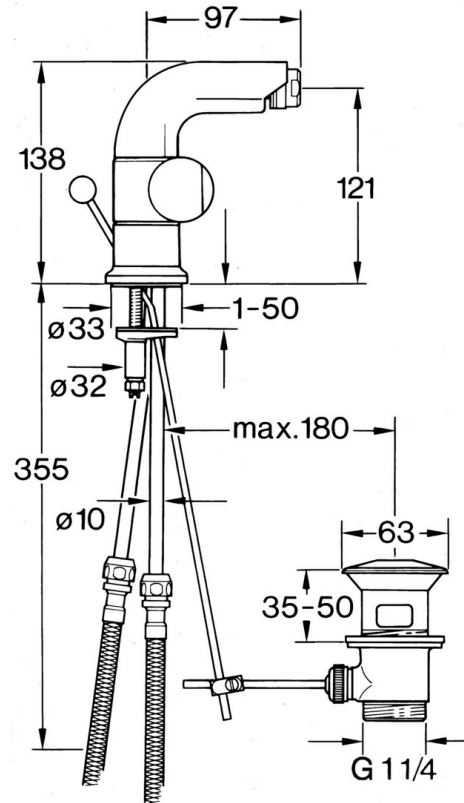

EAN: 4015474605862  
[static.hansa.com/0073310581](http://static.hansa.com/0073310581)

- Bidet
- Montage sur plaque
- Double poignée

## Caractéristiques techniques

### Caractéristiques techniques

Alimentation en eau chaude	max. +80°C
Pression de service	0.5-10 bar
Matériau	brass

### SP00733105

	Nom	Code
1.2	Anneau décoratif Arrêté	59910797
2.1	Levier Arrêté	59910211
2.1	Croisillon réglage de température Arrêté	59910210
2.2	Tête, G1/2	59905114
3	Vis, M5x8, SW2.5	59904755
5.1	Joint, d 38x3.5	59910236
5.2	Joint, 48x33.5x2	59902283
5.3	Fixing plate	59904765
5.4	Vis, M8x1, SW13	59904766
5.5	Ensemble de fixation	59910749
6	Aérateur, M24x1 STD CC A Laiton Arrêté	59906580
6	Aérateur, M24x1 STD HC A	59902366
6	Aérateur, M24x1 A Blanc Arrêté	59905419
6.1	Aérateur, M22/24 A	59902081
6.3	Joint boule pour mitigeur bidet, M24x1	59904920
7	Knob Arrêté	59910230
8	Vidage	59904620
8	Vidage Laiton Arrêté	59906734
8.1	Joint	59904624
9	Flexible d'alimentation, L=320, G3/8xG3/8 Arrêté	59905019