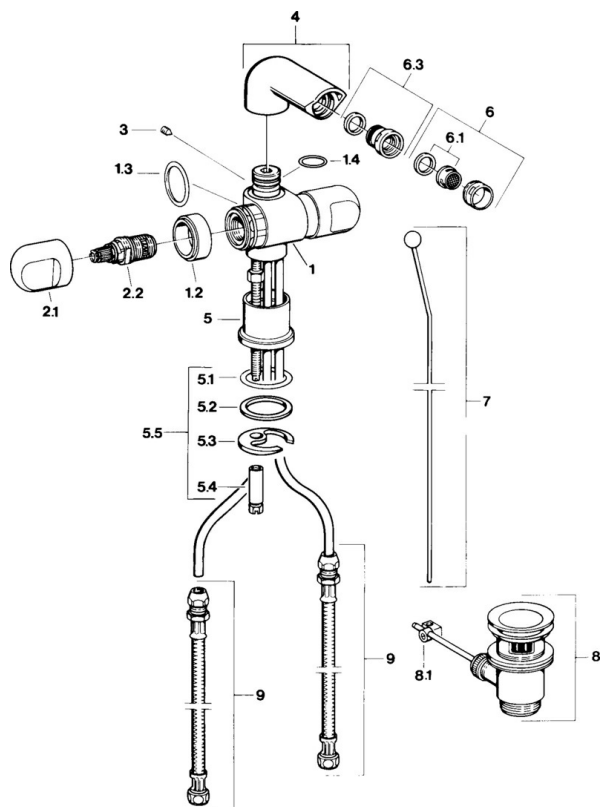

EAN: 4015474605862  
[static.hansa.com/0073310581](http://static.hansa.com/0073310581)

- Bidet
- Montage sur plaque
- Double poignée

### Caractéristiques techniques

Alimentation en eau chaude	max. +80°C
Pression de service	0.5-10 bar
Matériau	brass

## Pièces de rechange

### SP00733105

	Nom	Code
1.2	Anneau décoratif Arrêté	59910797
2.1	Levier Arrêté	59910211
2.1	Croisillon réglage de température Arrêté	59910210
2.2	Tête, G1/2	59905114
3	Vis, M5x8, SW2.5	59904755
5.1	Joint, d 38x3.5	59910236
5.2	Joint, 48x33.5x2	59902283
5.3	Fixing plate	59904765
5.4	Vis, M8x1, SW13	59904766
5.5	Ensemble de fixation	59910749
6	Aérateur, M24x1 STD CC A Laiton Arrêté	59906580
6	Aérateur, M24x1 STD HC A	59902366
6	Aérateur, M24x1 A Blanc Arrêté	59905419
6.1	Aérateur, M22/24 A	59902081
6.3	Joint boule pour mitigeur bidet, M24x1	59904920
7	Knob Arrêté	59910230
8	Vidage	59904620
8	Vidage Laiton Arrêté	59906734
8.1	Joint	59904624
9	Flexible d'alimentation, L=320, G3/8xG3/8 Arrêté	59905019