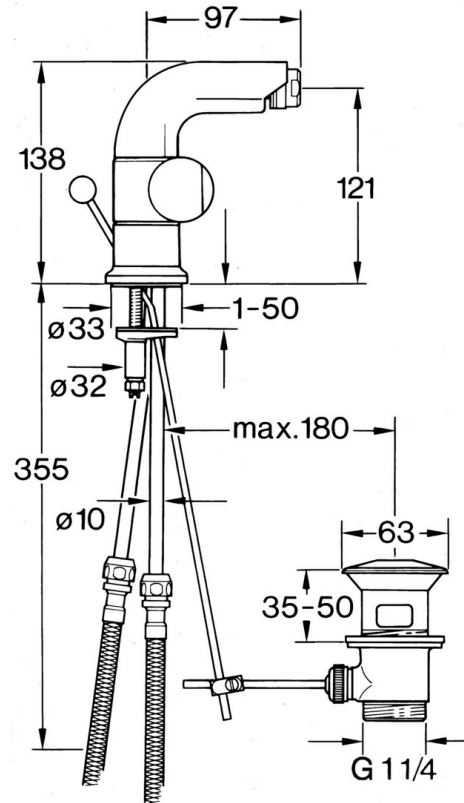

EAN: 4015474605831
static.hansa.com/0073310542

- Bidet
- Dve ovládacie páky
- Stojanková
- Aranža/Ušľachtilá mosadz

Technické údaje

Technické vlastnosti

Dodávka teplej vody	max. +80°C
Pracovný tlak	0.5-10 bar
Materiál	Mosadz

Náhradné diely

SP00733105

	Názov	Kód
1.2	Dekoratívne krúžok Ukončené	59910797
2.1	Rukoväť Ukončené	59910211
2.1	Rukoväť regulátora teploty Ukončené	59910210
2.2	Sedlo, G1/2	59905114
3	Skrutka, M5x8, SW2.5	59904755
5.1	O-krúžok, d 38x3.5	59910236
5.2	Tesnenie, 48x33.5x2	59902283
5.3		59904765
5.4	Skrutka, M8x1, SW13	59904766
5.5	Upevňovací set	59910749
6	Aerator, M24x1 STD CC A Ušľachtilá mosadz Ukončené	59906580
6	Aerator, M24x1 STD HC A	59902366
6	Aerator, M24x1 A Biela Ukončené	59905419
6.1	Aerator, M22/24 A	59902081
6.3	Ball joint for bidet faucet, M24x1	59904920
7	Knob Ukončené	59910230
8	Vypúšťací ventil umývadla	59904620
8	Vypúšťací ventil umývadla Ušľachtilá mosadz Ukončené	59906734
8.1	Spojovací diel tiahla	59904624
9	Flexibilná hadička, L=320, G3/8xG3/8 Ukončené	59905019