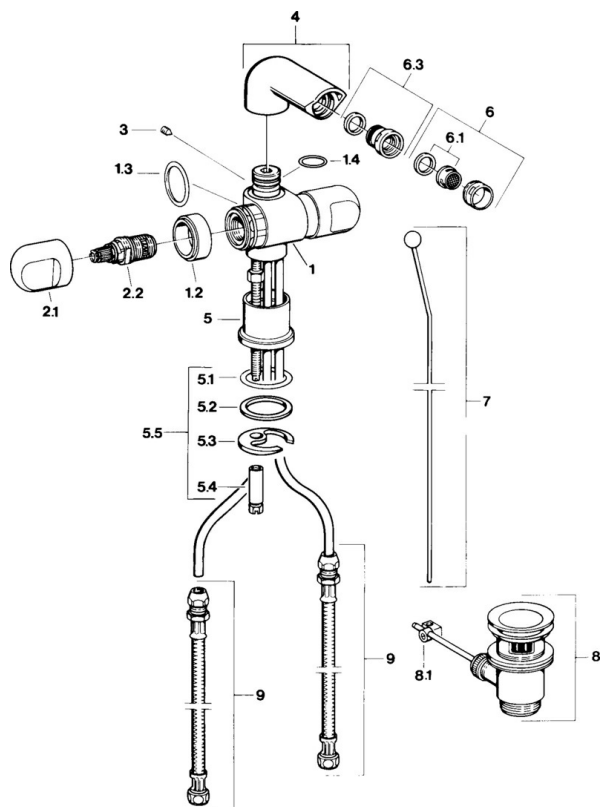

EAN: 4015474605831
static.hansa.com/0073310542

- Bidet
- Dve ovládacie páky
- Stojanková
- Aranža/Ušľachtilá mosadz

Technické údaje

Technické vlastnosti

Dodávka teplej vody	max. +80°C
Pracovný tlak	0.5-10 bar
Materiál	Mosadz

Náhradné diely

SP00733105

	Názov	Kód
1.2	Dekoratívne krúžok Ukončené	59910797
2.1	Rukoväť Ukončené	59910211
2.1	Rukoväť regulátora teploty Ukončené	59910210
2.2	Sedlo, G1/2	59905114
3	Skrutka, M5x8, SW2.5	59904755
5.1	O-krúžok, d 38x3.5	59910236
5.2	Tesnenie, 48x33.5x2	59902283
5.3		59904765
5.4	Skrutka, M8x1, SW13	59904766
5.5	Upevňovací set	59910749
6	Aerator, M24x1 STD CC A Ušľachtilá mosadz Ukončené	59906580
6	Aerator, M24x1 STD HC A	59902366
6	Aerator, M24x1 A Biela Ukončené	59905419
6.1	Aerator, M22/24 A	59902081
6.3	Ball joint for bidet faucet, M24x1	59904920
7	Knob Ukončené	59910230
8	Vypúšťací ventil umývadla	59904620
8	Vypúšťací ventil umývadla Ušľachtilá mosadz Ukončené	59906734
8.1	Spojovací diel tiahla	59904624
9	Flexibilná hadička, L=320, G3/8xG3/8 Ukončené	59905019