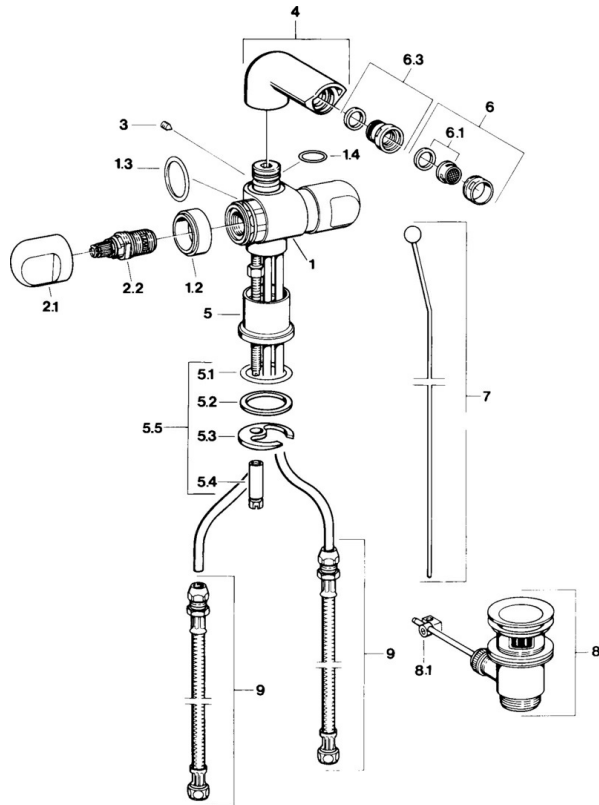

EAN: 4015474605831  
[static.hansa.com/0073310542](https://static.hansa.com/0073310542)

- Bidet
- Tweegreeps
- Wastafelmontage
- Aranja/Edelmessing

### Technische eigenschappen

Warmwatertoevoer	max. +80°C
Werkdruk	0.5-10 bar
Materiaal	brass

## Reserveonderdelen

### SP00733105

	Naam	Code
1.2	Decoratieve ring Chrom Stopgezet	59910797
2.1	Hendel Chrom Stopgezet	59910211
2.1	Temperatuur hendel Chrom Stopgezet	59910210
2.2	Binnenwerk, G1/2	59905114
3	Schroef, M5x8, SW2.5	59904755
5.1	O-ring, d 38x3.5	59910236
5.2	Dichting, 48x33.5x2	59902283
5.3	Fixing plate	59904765
5.4	Schroef, M8x1, SW13	59904766
5.5	Bevestigingsset	59910749
6	Mousseur, M24x1 STD CC A Edelmessing Stopgezet	59906580
6	Mousseur, M24x1 STD HC A Chrom	59902366
6	Mousseur, M24x1 A Wit Stopgezet	59905419
6.1	Mousseur, M22/24 A	59902081
6.3	Kogelstuk bidet, M24x1	59904920
7	Knob Chrom Stopgezet	59910230
8	Wastegarnituur Chrom	59904620
8	Wastegarnituur Edelmessing Stopgezet	59906734
8.1	Gewrichtstuk	59904624
9	Flexibele aansluitingen, L=320, G3/8xG3/8 Stopgezet	59905019