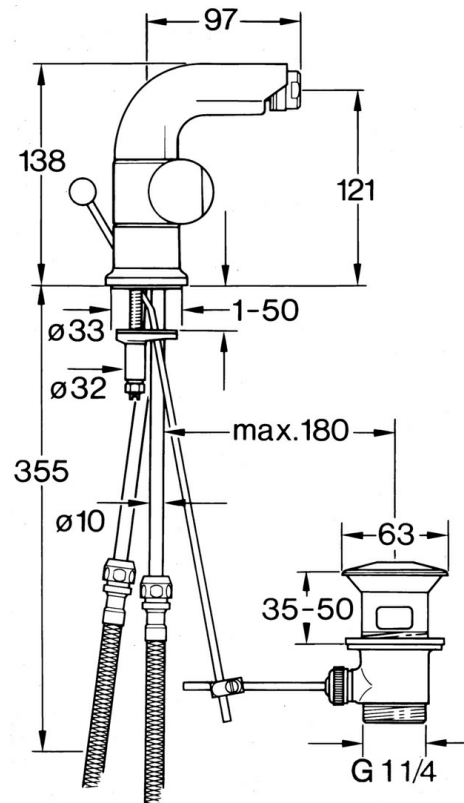

EAN: 4015474605831  
[static.hansa.com/0073310542](https://static.hansa.com/0073310542)

- Bidet
- Tweegreeps
- Wastafelmontage
- Aranja/Edelmessing

### Technische eigenschappen

Warmwatertoevoer	max. +80°C
Werkdruk	0.5-10 bar
Materiaal	brass

### SP00733105

	Naam	Code
1.2	Decoratieve ring Chrom Stopgezet	59910797
2.1	Hendel Chrom Stopgezet	59910211
2.1	Temperatuur hendel Chrom Stopgezet	59910210
2.2	Binnenwerk, G1/2	59905114
3	Schroef, M5x8, SW2.5	59904755
5.1	O-ring, d 38x3.5	59910236
5.2	Dichting, 48x33.5x2	59902283
5.3	Fixing plate	59904765
5.4	Schroef, M8x1, SW13	59904766
5.5	Bevestigingsset	59910749
6	Mousseur, M24x1 STD CC A Edelmessing Stopgezet	59906580
6	Mousseur, M24x1 STD HC A Chrom	59902366
6	Mousseur, M24x1 A Wit Stopgezet	59905419
6.1	Mousseur, M22/24 A	59902081
6.3	Kogelstuk bidet, M24x1	59904920
7	Knob Chrom Stopgezet	59910230
8	Wastegarnituur Chrom	59904620
8	Wastegarnituur Edelmessing Stopgezet	59906734
8.1	Gewrichtstuk	59904624
9	Flexibele aansluitingen, L=320, G3/8xG3/8 Stopgezet	59905019