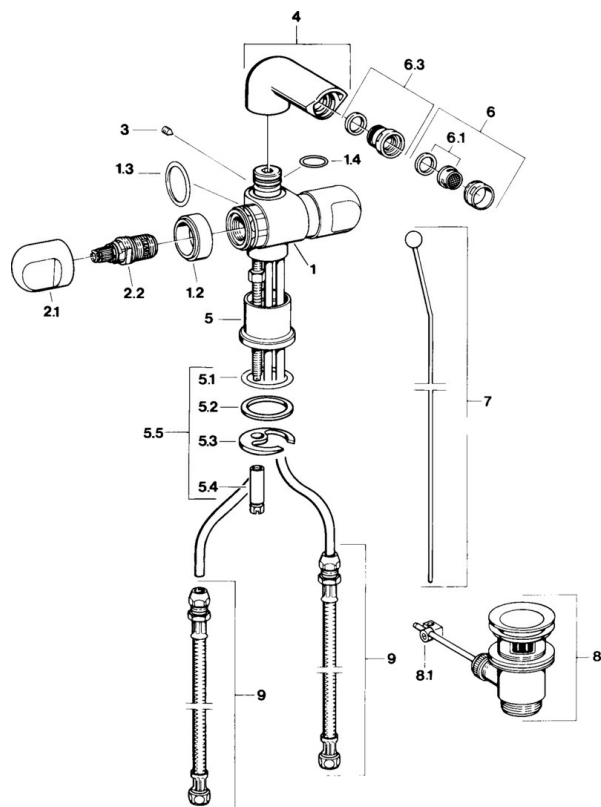

EAN: 4015474605831  
[static.hansa.com/0073310542](http://static.hansa.com/0073310542)

- Bidet
- Dvě ovládací páky
- Stojánková
- Aranža/ušlechtilá mosaz

### Technické vlastnosti

|                  |            |
|------------------|------------|
| Zdroj teplé vody | max. +80°C |
| Pracovní tlak    | 0.5-10 bar |
| Materiál         | Mosaz      |

## Náhradní díly

### SP00733105

|     | Název   | Kód      |
|-----|---|----------|
| 1.2 | Dekoraturní kroužek Ukončeno                      | 59910797 |
| 2.1 | Ovládací páka Ukončeno                            | 59910211 |
| 2.1 | Ovladač regulátoru teploty Ukončeno               | 59910210 |
| 2.2 | Vršek, G1/2                                       | 59905114 |
| 3   | Šroub, M5x8, SW2.5                                | 59904755 |
| 5.1 | O-kroužek, d 38x3.5                               | 59910236 |
| 5.2 | Těsnění, 48x33.5x2                                | 59902283 |
| 5.3 | Upevňovací deska                                  | 59904765 |
| 5.4 | Šroub, M8x1, SW13                                 | 59904766 |
| 5.5 | Upevňovací set                                    | 59910749 |
| 6   | Aerator, M24x1 STD CC A Ušlechtilá mosaz Ukončeno | 59906580 |
| 6   | Aerator, M24x1 STD HC A                           | 59902366 |
| 6   | Aerator, M24x1 A Bílá Ukončeno                    | 59905419 |
| 6.1 | Aerator, M22/24 A                                 | 59902081 |
| 6.3 | Kulový kloub, M24x1                               | 59904920 |
| 7   | Knob Ukončeno                                     | 59910230 |
| 8   | Vypouštěcí ventil                                 | 59904620 |
| 8   | Vypouštěcí ventil Ušlechtilá mosaz Ukončeno       | 59906734 |
| 8.1 | Spojovací díl táhel                               | 59904624 |
| 9   | Flexibilní hadička, L=320, G3/8xG3/8 Ukončeno     | 59905019 |