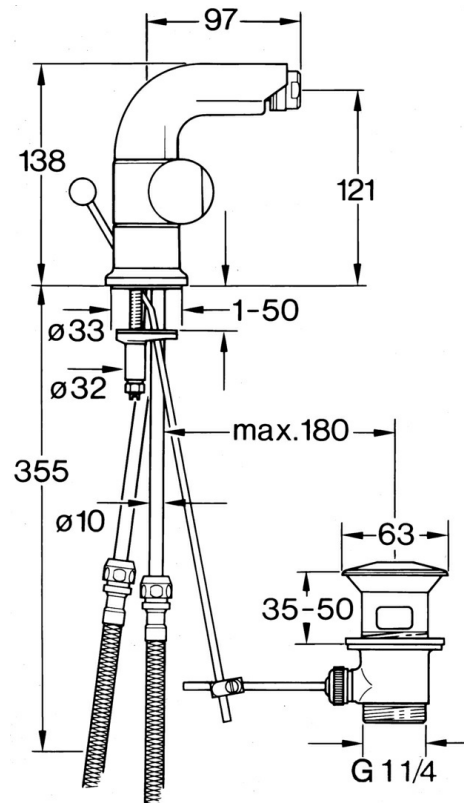

EAN: 4015474605831  
[static.hansa.com/0073310542](http://static.hansa.com/0073310542)

- Bidet
- Dvě ovládací páky
- Stojánková
- Aranža/ušlechtilá mosaz

### Technické vlastnosti

|                  |            |
|------------------|------------|
| Zdroj teplé vody | max. +80°C |
| Pracovní tlak    | 0.5-10 bar |
| Materiál         | Mosaz      |

### SP00733105

|     | Název   | Kód      |
|-----|---|----------|
| 1.2 | Dekoraturní kroužek Ukončeno                      | 59910797 |
| 2.1 | Ovládací páka Ukončeno                            | 59910211 |
| 2.1 | Ovladač regulátoru teploty Ukončeno               | 59910210 |
| 2.2 | Vršek, G1/2                                       | 59905114 |
| 3   | Šroub, M5x8, SW2.5                                | 59904755 |
| 5.1 | O-kroužek, d 38x3.5                               | 59910236 |
| 5.2 | Těsnění, 48x33.5x2                                | 59902283 |
| 5.3 | Upevňovací deska                                  | 59904765 |
| 5.4 | Šroub, M8x1, SW13                                 | 59904766 |
| 5.5 | Upevňovací set                                    | 59910749 |
| 6   | Aerator, M24x1 STD CC A Ušlechtilá mosaz Ukončeno | 59906580 |
| 6   | Aerator, M24x1 STD HC A                           | 59902366 |
| 6   | Aerator, M24x1 A Bílá Ukončeno                    | 59905419 |
| 6.1 | Aerator, M22/24 A                                 | 59902081 |
| 6.3 | Kulový kloub, M24x1                               | 59904920 |
| 7   | Knob Ukončeno                                     | 59910230 |
| 8   | Vypouštěcí ventil                                 | 59904620 |
| 8   | Vypouštěcí ventil Ušlechtilá mosaz Ukončeno       | 59906734 |
| 8.1 | Spojovací díl táhel                               | 59904624 |
| 9   | Flexibilní hadička, L=320, G3/8xG3/8 Ukončeno     | 59905019 |