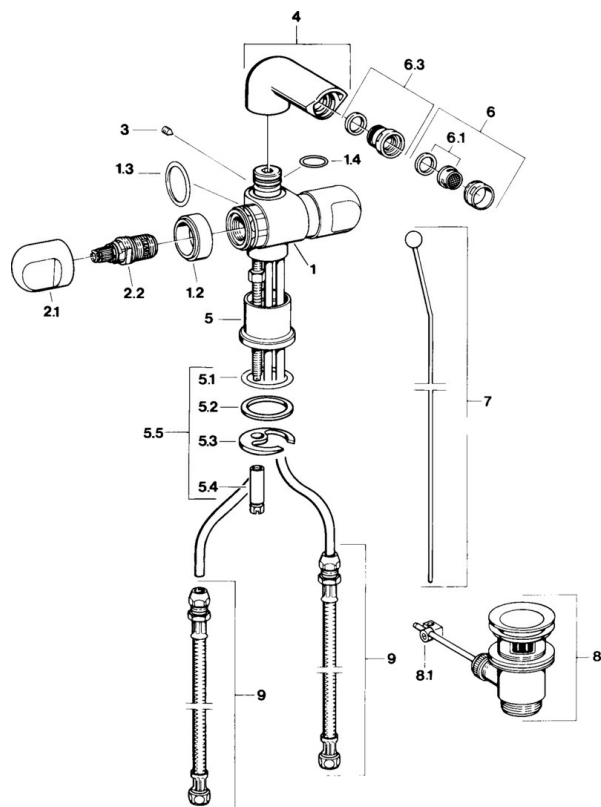

EAN: 4015474605824  
[static.hansa.com/00733105](http://static.hansa.com/00733105)

- Bidet
- Dve ovládacie páky
- Stojanková
- Chróm

### Technické vlastnosti

Dodávka teplej vody	<b>max. +80°C</b>
Pracovný tlak	<b>0.5-10 bar</b>
Materiál	<b>Mosadz</b>

## Náhradné diely

### SP00733105

	Názov	Kód
1.2	Dekoratívne krúžok Ukončené	59910797
2.1	Rukoväť Ukončené	59910211
2.1	Rukoväť regulátora teploty Ukončené	59910210
2.2	Sedlo, G1/2	59905114
3	Skrutka, M5x8, SW2.5	59904755
5.1	O-krúžok, d 38x3.5	59910236
5.2	Tesnenie, 48x33.5x2	59902283
5.3		59904765
5.4	Skrutka, M8x1, SW13	59904766
5.5	Upevňovací set	59910749
6	Aerator, M24x1 STD CC A Ušľachtilá mosadz Ukončené	59906580
6	Aerator, M24x1 STD HC A	59902366
6	Aerator, M24x1 A Biela Ukončené	59905419
6.1	Aerator, M22/24 A	59902081
6.3	Ball joint for bidet faucet, M24x1	59904920
7	Knob Ukončené	59910230
8	Vypúšťací ventil umývadla	59904620
8	Vypúšťací ventil umývadla Ušľachtilá mosadz Ukončené	59906734
8.1	Spojovací diel tiahla	59904624
9	Flexibilná hadička, L=320, G3/8xG3/8 Ukončené	59905019