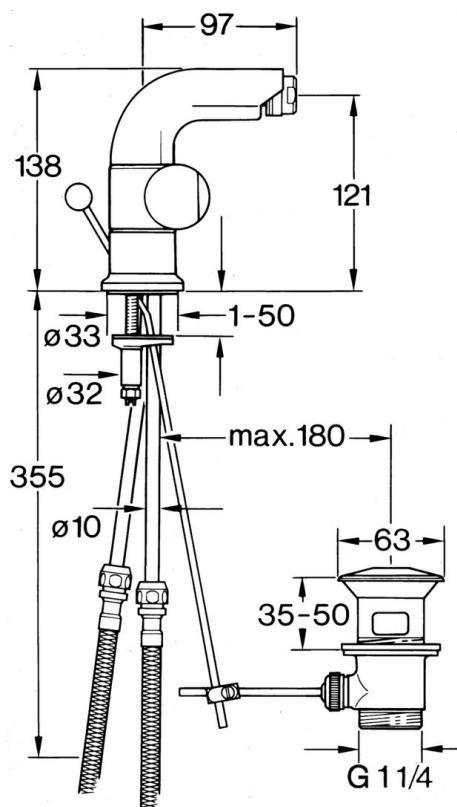

EAN: 4015474605824  
[static.hansa.com/00733105](http://static.hansa.com/00733105)

- Bidet
- Dve ovládacie páky
- Stojanková
- Chróm

### Technické vlastnosti

Dodávka teplej vody	<b>max. +80°C</b>
Pracovný tlak	<b>0.5-10 bar</b>
Materiál	<b>Mosadz</b>

### SP00733105

	Názov	Kód
1.2	Dekoratívne krúžok Ukončené	59910797
2.1	Rukoväť Ukončené	59910211
2.1	Rukoväť regulátora teploty Ukončené	59910210
2.2	Sedlo, G1/2	59905114
3	Skrutka, M5x8, SW2.5	59904755
5.1	O-krúžok, d 38x3.5	59910236
5.2	Tesnenie, 48x33.5x2	59902283
5.3		59904765
5.4	Skrutka, M8x1, SW13	59904766
5.5	Upevňovací set	59910749
6	Aerator, M24x1 STD CC A Ušľachtilá mosadz Ukončené	59906580
6	Aerator, M24x1 STD HC A	59902366
6	Aerator, M24x1 A Biela Ukončené	59905419
6.1	Aerator, M22/24 A	59902081
6.3	Ball joint for bidet faucet, M24x1	59904920
7	Knob Ukončené	59910230
8	Vypúšťací ventil umývadla	59904620
8	Vypúšťací ventil umývadla Ušľachtilá mosadz Ukončené	59906734
8.1	Spojovací diel tiahla	59904624
9	Flexibilná hadička, L=320, G3/8xG3/8 Ukončené	59905019