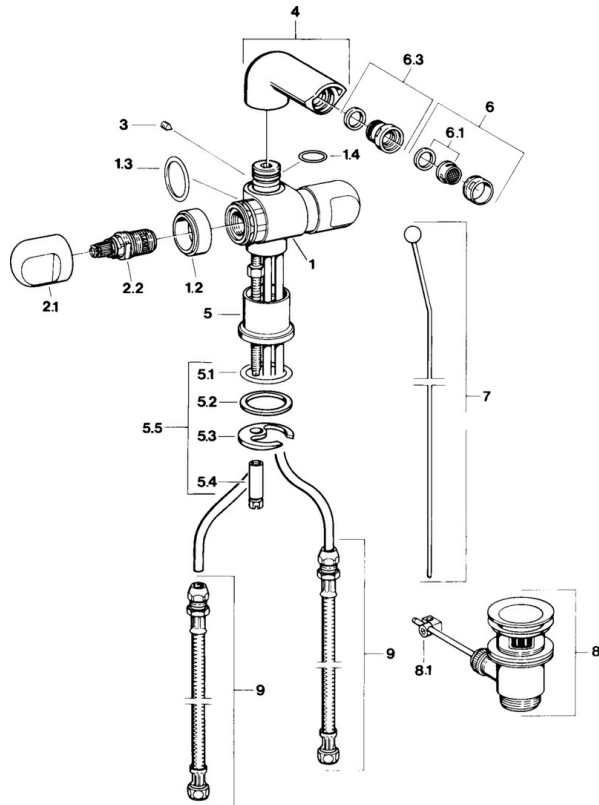

EAN: 4015474605824
static.hansa.com/00733105

- Bidet
- Tweegreeps
- Wastafelmontage
- Chroom

Technische gegevens

Technische eigenschappen

Warmwatertoevoer	max. +80°C
Werkdruk	0.5-10 bar
Materiaal	brass

Reserveonderdelen

SP00733105

Naam	Code
1.2 Decoratieve ring Chrom Stopgezet	59910797
2.1 Hendel Chrom Stopgezet	59910211
2.1 Temperatuur hendel Chrom Stopgezet	59910210
2.2 Binnenwerk, G1/2	59905114
3 Schroef, M5x8, SW2.5	59904755
5.1 O-ring, d 38x3.5	59910236
5.2 Dichting, 48x33.5x2	59902283
5.3 Fixing plate	59904765
5.4 Schroef, M8x1, SW13	59904766
5.5 Bevestigingsset	59910749
6 Mousseur, M24x1 STD CC A Edelmessing Stopgezet	59906580
6 Mousseur, M24x1 STD HC A Chrom	59902366
6 Mousseur, M24x1 A Wit Stopgezet	59905419
6.1 Mousseur, M22/24 A	59902081
6.3 Kogelstuk bidet, M24x1	59904920
7 Knob Chrom Stopgezet	59910230
8 Wastegarnituur Chrom	59904620
8 Wastegarnituur Edelmessing Stopgezet	59906734
8.1 Gewrichtstuk	59904624
9 Flexibele aansluitingen, L=320, G3/8xG3/8 Stopgezet	59905019