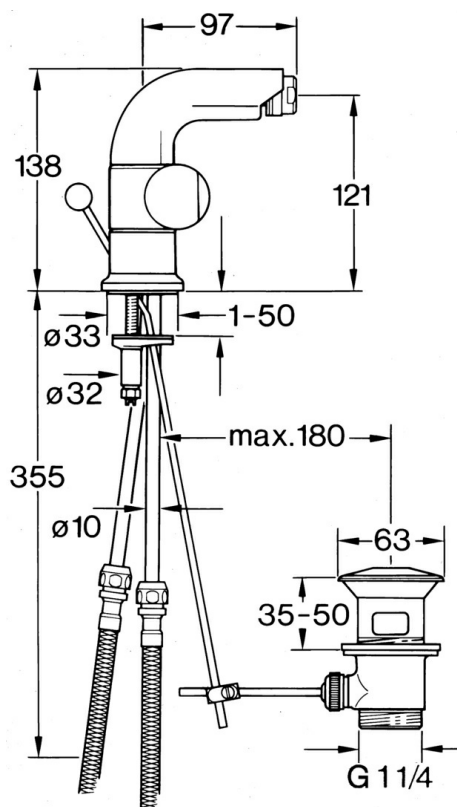

EAN: 4015474605824
static.hansa.com/00733105

- Bidet
- Tweegreeps
- Wastafelmontage
- Chroom

Technische gegevens

Technische eigenschappen

Warmwatertoevoer	max. +80°C
Werkdruk	0.5-10 bar
Materiaal	brass

Reserveonderdelen

SP00733105

Naam	Code
1.2 Decoratieve ring Chrom Stopgezet	59910797
2.1 Hendel Chrom Stopgezet	59910211
2.1 Temperatuur hendel Chrom Stopgezet	59910210
2.2 Binnenwerk, G1/2	59905114
3 Schroef, M5x8, SW2.5	59904755
5.1 O-ring, d 38x3.5	59910236
5.2 Dichting, 48x33.5x2	59902283
5.3 Fixing plate	59904765
5.4 Schroef, M8x1, SW13	59904766
5.5 Bevestigingsset	59910749
6 Mousseur, M24x1 STD CC A Edelmessing Stopgezet	59906580
6 Mousseur, M24x1 STD HC A Chrom	59902366
6 Mousseur, M24x1 A Wit Stopgezet	59905419
6.1 Mousseur, M22/24 A	59902081
6.3 Kogelstuk bidet, M24x1	59904920
7 Knob Chrom Stopgezet	59910230
8 Wastegarnituur Chrom	59904620
8 Wastegarnituur Edelmessing Stopgezet	59906734
8.1 Gewrichtstuk	59904624
9 Flexibele aansluitingen, L=320, G3/8xG3/8 Stopgezet	59905019