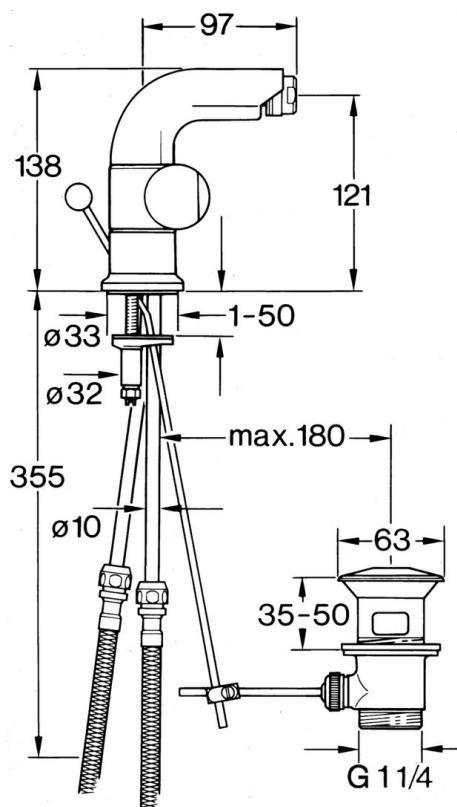

EAN: 4015474605824
static.hansa.com/00733105

- Bidet
- A due maniglie
- Montaggio d'appoggio
- Cromo

Dati tecnici

Caratteristiche tecniche

Fornitura di acqua calda	max. +80°C
Pressione di esercizio	0.5-10 bar
Materiale	Ottone

Parti di ricambio

SP00733105

	Nome	Codice
1.2	Anello decorativo Cromo Fuori produzione	59910797
2.1	Maniglia Cromo Fuori produzione	59910211
2.1	Maniglia per regolazione della temperatura Cromo Fuori produzione	59910210
2.2	Vitone, G1/2	59905114
3	Screw, M5x8, SW2.5	59904755
5.1	O-ring, d 38x3.5	59910236
5.2	Giunto, 48x33.5x2	59902283
5.3	Fixing plate	59904765
5.4	Screw, M8x1, SW13	59904766
5.5	Set di fissaggio	59910749
6	Aeratore, M24x1 STD CC A Ottone lucido Fuori produzione	59906580
6	Aeratore, M24x1 STD HC A Cromo	59902366
6	Aeratore, M24x1 A Bianco Fuori produzione	59905419
6.1	Aeratore, M22/24 A	59902081
6.3	Aeratore per miscelatore bidet, M24x1	59904920
7	Knob Cromo Fuori produzione	59910230
8	Scarico a saltarello Cromo	59904620
8	Scarico a saltarello Ottone lucido Fuori produzione	59906734
8.1	Snodo	59904624
9	Cannette flessibili, L=320, G3/8xG3/8 Fuori produzione	59905019