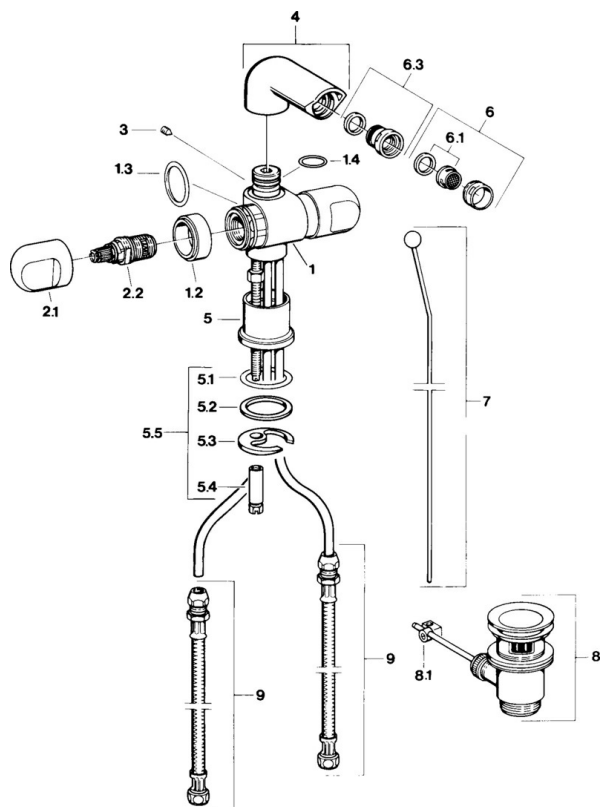

EAN: 4015474605824
static.hansa.com/00733105

- Bidet
- A due maniglie
- Montaggio d'appoggio
- Cromo

Dati tecnici

Caratteristiche tecniche

Fornitura di acqua calda	max. +80°C
Pressione di esercizio	0.5-10 bar
Materiale	Ottone

Parti di ricambio

SP00733105

	Nome	Codice
1.2	Anello decorativo Cromo Fuori produzione	59910797
2.1	Maniglia Cromo Fuori produzione	59910211
2.1	Maniglia per regolazione della temperatura Cromo Fuori produzione	59910210
2.2	Vitone, G1/2	59905114
3	Screw, M5x8, SW2.5	59904755
5.1	O-ring, d 38x3.5	59910236
5.2	Giunto, 48x33.5x2	59902283
5.3	Fixing plate	59904765
5.4	Screw, M8x1, SW13	59904766
5.5	Set di fissaggio	59910749
6	Aeratore, M24x1 STD CC A Ottone lucido Fuori produzione	59906580
6	Aeratore, M24x1 STD HC A Cromo	59902366
6	Aeratore, M24x1 A Bianco Fuori produzione	59905419
6.1	Aeratore, M22/24 A	59902081
6.3	Aeratore per miscelatore bidet, M24x1	59904920
7	Knob Cromo Fuori produzione	59910230
8	Scarico a saltarello Cromo	59904620
8	Scarico a saltarello Ottone lucido Fuori produzione	59906734
8.1	Snodo	59904624
9	Cannette flessibili, L=320, G3/8xG3/8 Fuori produzione	59905019