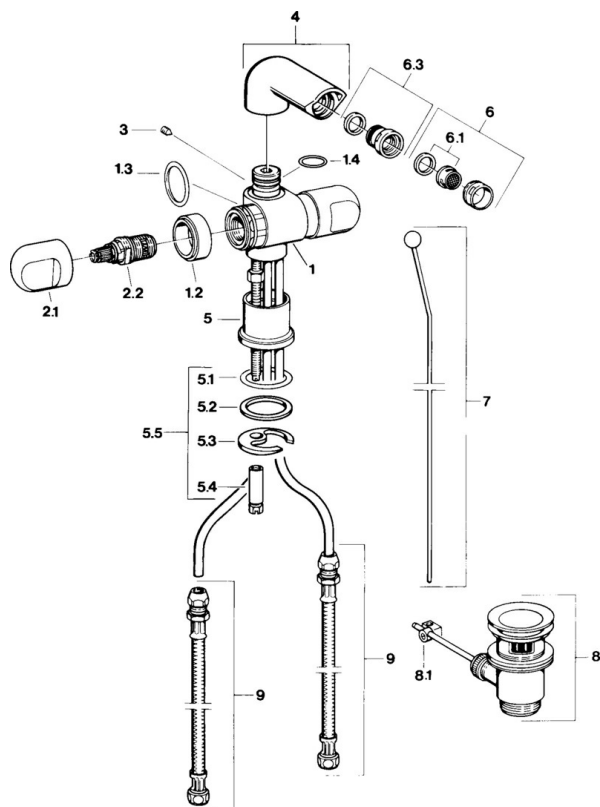

EAN: 4015474605824
static.hansa.com/00733105

- Bidet
- Double poignée
- Montage sur plaque
- Chrome

Caractéristiques techniques

Caractéristiques techniques

Alimentation en eau chaude	max. +80°C
Pression de service	0.5-10 bar
Matériau	brass

Pièces de rechange

SP00733105

	Nom	Code
1.2	Anneau décoratif Arrêté	59910797
2.1	Levier Arrêté	59910211
2.1	Croisillon réglage de température Arrêté	59910210
2.2	Tête, G1/2	59905114
3	Vis, M5x8, SW2.5	59904755
5.1	Joint, d 38x3.5	59910236
5.2	Joint, 48x33.5x2	59902283
5.3	Fixing plate	59904765
5.4	Vis, M8x1, SW13	59904766
5.5	Ensemble de fixation	59910749
6	Aérateur, M24x1 STD CC A Laiton Arrêté	59906580
6	Aérateur, M24x1 STD HC A	59902366
6	Aérateur, M24x1 A Blanc Arrêté	59905419
6.1	Aérateur, M22/24 A	59902081
6.3	Joint boule pour mitigeur bidet, M24x1	59904920
7	Knob Arrêté	59910230
8	Vidage	59904620
8	Vidage Laiton Arrêté	59906734
8.1	Joint	59904624
9	Flexible d'alimentation, L=320, G3/8xG3/8 Arrêté	59905019