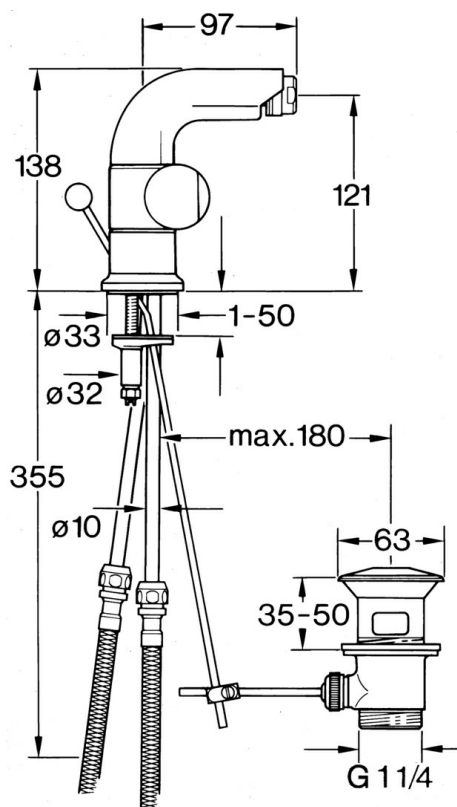

EAN: 4015474605824
static.hansa.com/00733105

- Bidet
- Double poignée
- Montage sur plaque
- Chrome

Caractéristiques techniques

Caractéristiques techniques

Alimentation en eau chaude	max. +80°C
Pression de service	0.5-10 bar
Matériau	brass

Pièces de rechange

SP00733105

	Nom	Code
1.2	Anneau décoratif Arrêté	59910797
2.1	Levier Arrêté	59910211
2.1	Croisillon réglage de température Arrêté	59910210
2.2	Tête, G1/2	59905114
3	Vis, M5x8, SW2.5	59904755
5.1	Joint, d 38x3.5	59910236
5.2	Joint, 48x33.5x2	59902283
5.3	Fixing plate	59904765
5.4	Vis, M8x1, SW13	59904766
5.5	Ensemble de fixation	59910749
6	Aérateur, M24x1 STD CC A Laiton Arrêté	59906580
6	Aérateur, M24x1 STD HC A	59902366
6	Aérateur, M24x1 A Blanc Arrêté	59905419
6.1	Aérateur, M22/24 A	59902081
6.3	Joint boule pour mitigeur bidet, M24x1	59904920
7	Knob Arrêté	59910230
8	Vidage	59904620
8	Vidage Laiton Arrêté	59906734
8.1	Joint	59904624
9	Flexible d'alimentation, L=320, G3/8xG3/8 Arrêté	59905019