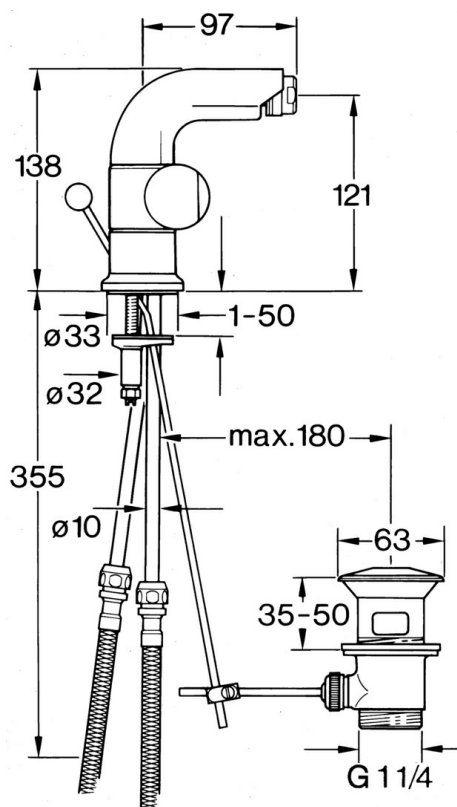

EAN: 4015474605824
static.hansa.com/00733105

- Bidet
- Dvě ovládací páky
- Stojánková
- Chrom

Technické údaje

Technické vlastnosti

Zdroj teplé vody	max. +80°C
Pracovní tlak	0.5-10 bar
Materiál	Mosaz

Náhradní díly

SP00733105

	Název	Kód
1.2	Dekoratívni kroužek Ukončeno	59910797
2.1	Ovládací páka Ukončeno	59910211
2.1	Ovladač regulátoru teploty Ukončeno	59910210
2.2	Vršek, G1/2	59905114
3	Šroub, M5x8, SW2.5	59904755
5.1	O-kroužek, d 38x3.5	59910236
5.2	Těsnění, 48x33.5x2	59902283
5.3	Upevňovací deska	59904765
5.4	Šroub, M8x1, SW13	59904766
5.5	Upevňovací set	59910749
6	Aerator, M24x1 STD CC A Ušlechtilá mosaz Ukončeno	59906580
6	Aerator, M24x1 STD HC A	59902366
6	Aerator, M24x1 A Bílá Ukončeno	59905419
6.1	Aerator, M22/24 A	59902081
6.3	Kulový kloub, M24x1	59904920
7	Knob Ukončeno	59910230
8	Vypouštěcí ventil	59904620
8	Vypouštěcí ventil Ušlechtilá mosaz Ukončeno	59906734
8.1	Spojovací díl táhel	59904624
9	Flexibilní hadička, L=320, G3/8xG3/8 Ukončeno	59905019