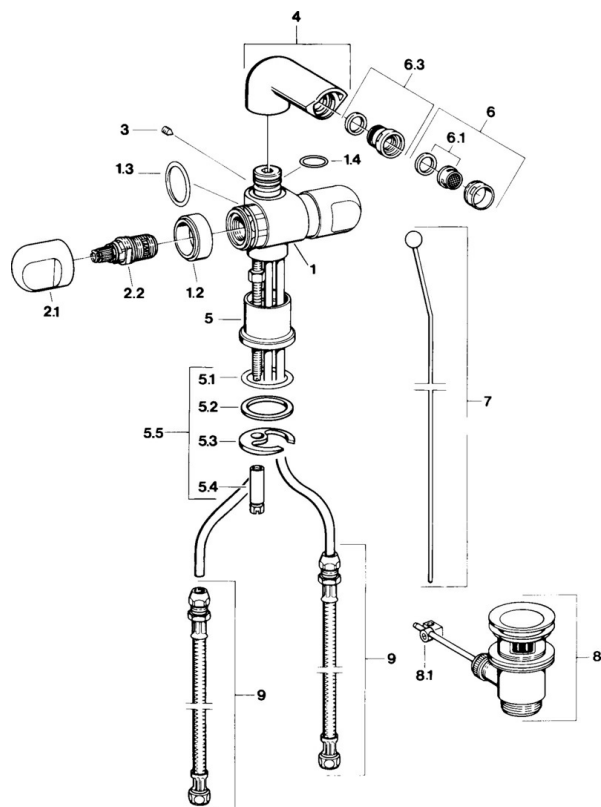

EAN: 4015474605824
static.hansa.com/00733105

- Bidet
- Dvě ovládací páky
- Stojánková
- Chrom

Technické údaje

Technické vlastnosti

Zdroj teplé vody	max. +80°C
Pracovní tlak	0.5-10 bar
Materiál	Mosaz

Náhradní díly

SP00733105

	Název	Kód
1.2	Dekoratívni kroužek Ukončeno	59910797
2.1	Ovládací páka Ukončeno	59910211
2.1	Ovladač regulátoru teploty Ukončeno	59910210
2.2	Vršek, G1/2	59905114
3	Šroub, M5x8, SW2.5	59904755
5.1	O-kroužek, d 38x3.5	59910236
5.2	Těsnění, 48x33.5x2	59902283
5.3	Upevňovací deska	59904765
5.4	Šroub, M8x1, SW13	59904766
5.5	Upevňovací set	59910749
6	Aerator, M24x1 STD CC A Ušlechtilá mosaz Ukončeno	59906580
6	Aerator, M24x1 STD HC A	59902366
6	Aerator, M24x1 A Bílá Ukončeno	59905419
6.1	Aerator, M22/24 A	59902081
6.3	Kulový kloub, M24x1	59904920
7	Knob Ukončeno	59910230
8	Vypouštěcí ventil	59904620
8	Vypouštěcí ventil Ušlechtilá mosaz Ukončeno	59906734
8.1	Spojovací díl táhel	59904624
9	Flexibilní hadička, L=320, G3/8xG3/8 Ukončeno	59905019