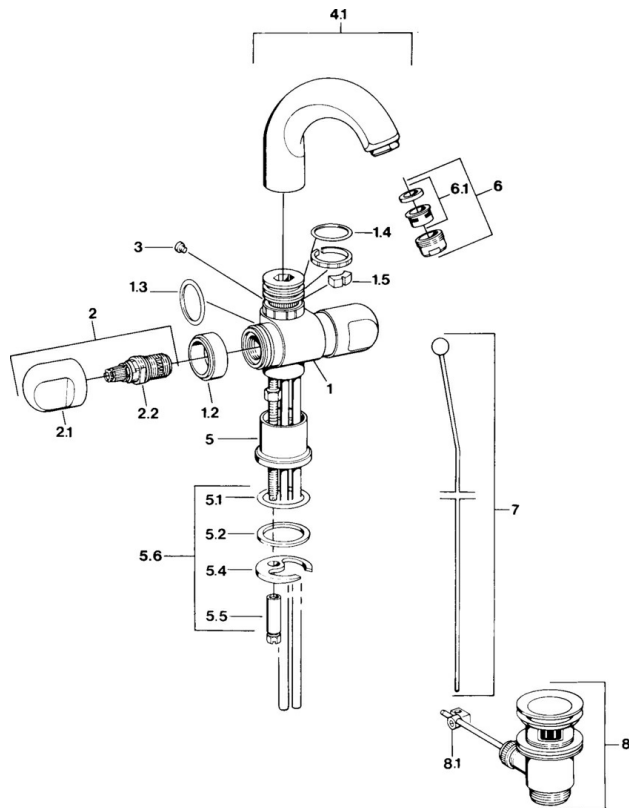

EAN: 4015474630314
static.hansa.com/0071210594

- Wastafel
- Tweegreeps
- Wastafelmontage
- Edelmessing

Technische gegevens

Technische eigenschappen

Warmwatertoevoer	max. +80°C
Werkdruk	0.5-10 bar
Materiaal	brass

Reserveonderdelen

SP00712105

	Naam	Code
1.2	Decoratieve ring Chroom Stopgezet	59910797
1.4	O-ring, 32x2.5 Stopgezet	59910233
1.5	Temperatuurbegrenzer Stopgezet	59910534
2.1	Hendel Chroom Stopgezet	59910211
2.1	Temperatuur hendel Chroom Stopgezet	59910210
2.2	Binnenwerk, G1/2	59905114
3	Bevestigingsbout, M4 Stopgezet	59910234
4.1	Uitloop Chroom Stopgezet	59911031
5.1	O-ring, d 38x3.5	59910236
5.2	Dichting, 48x33.5x2	59902283
5.4	Fixing plate	59904765
5.5	Schroef, M8x1, SW13	59904766
5.6	Bevestigingsset	59910749
6	Mousseur, M24x1 A Wit Stopgezet	59905419
6	Mousseur, M24x1 STD CC A Edelmessing Stopgezet	59906580
6	Mousseur, M24x1 STD HC A Chroom	59902366
6.1	Mousseur, M22/24 A	59902081
7	Knob Chroom Stopgezet	59910230
8	Wastegarnituur Edelmessing Stopgezet	59906734
8	Wastegarnituur Chroom	59904620
8.1	Gewichtstuk	59904624