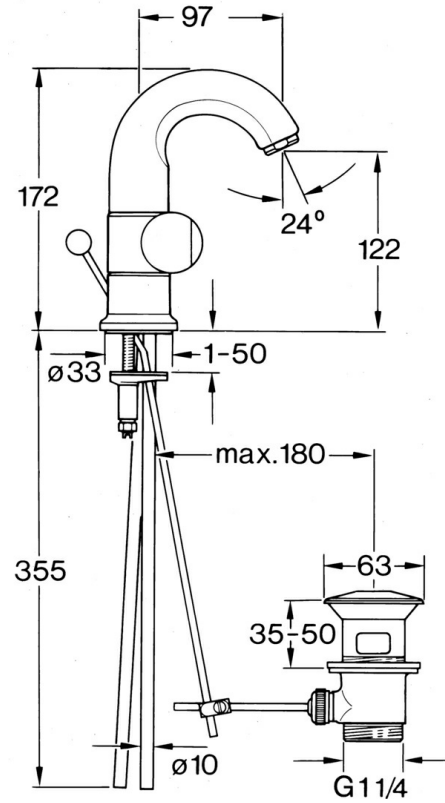

EAN: 4015474630314
static.hansa.com/0071210594

- Wastafel
- Tweegreeps
- Wastafelmontage
- Edelmessing

Technische gegevens

Technische eigenschappen

Warmwatertoevoer	max. +80°C
Werkdruk	0.5-10 bar
Materiaal	brass

Reserveonderdelen

SP00712105

	Naam	Code
1.2	Decoratieve ring Chroom Stopgezet	59910797
1.4	O-ring, 32x2.5 Stopgezet	59910233
1.5	Temperatuurbegrenzer Stopgezet	59910534
2.1	Hendel Chroom Stopgezet	59910211
2.1	Temperatuur hendel Chroom Stopgezet	59910210
2.2	Binnenwerk, G1/2	59905114
3	Bevestigingsbout, M4 Stopgezet	59910234
4.1	Uitloop Chroom Stopgezet	59911031
5.1	O-ring, d 38x3.5	59910236
5.2	Dichting, 48x33.5x2	59902283
5.4	Fixing plate	59904765
5.5	Schroef, M8x1, SW13	59904766
5.6	Bevestigingsset	59910749
6	Mousseur, M24x1 A Wit Stopgezet	59905419
6	Mousseur, M24x1 STD CC A Edelmessing Stopgezet	59906580
6	Mousseur, M24x1 STD HC A Chroom	59902366
6.1	Mousseur, M22/24 A	59902081
7	Knob Chroom Stopgezet	59910230
8	Wastegarnituur Edelmessing Stopgezet	59906734
8	Wastegarnituur Chroom	59904620
8.1	Gewichtstuk	59904624