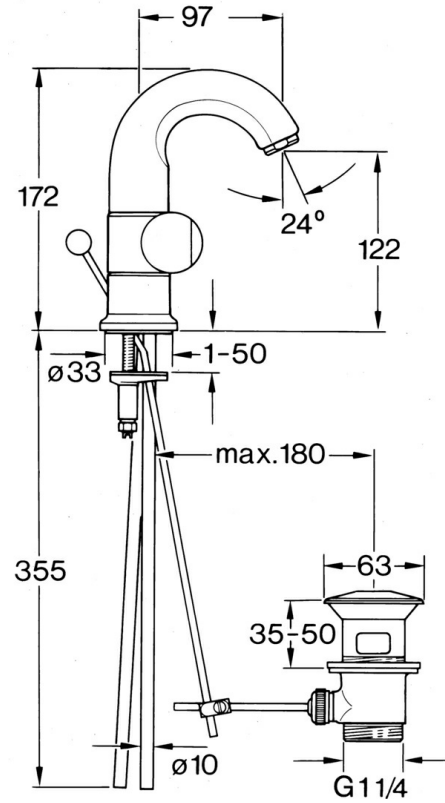

EAN: 4015474630314
static.hansa.com/0071210594

- Waschtisch
- Zweigriff
- Standmontage
- Edelmessing

Technische Daten

Technische Eigenschaften

Warmwasserversorgung	max. +80°C
Arbeitsdruck	0.5-10 bar
Werkstoff	Messing

Ersatzteile

SP00712105

	Name	Art.-Nr.
1.2	Zierring Ausgelaufen	59910797
1.4	O-Ring, 32x2.5 Ausgelaufen	59910233
1.5	Begrenzer Ausgelaufen	59910534
2.1	Griff Ausgelaufen	59910211
2.1	Temperatureinstellgriff Ausgelaufen	59910210
2.2	Oberteil, G1/2	59905114
3	Befestigungsbolzen, M4 Ausgelaufen	59910234
4.1	Auslauf Ausgelaufen	59911031
5.1	O-Ring, d 38x3.5	59910236
5.2	Dichtung, 48x33.5x2	59902283
5.4	Befestigungsplatte	59904765
5.5	Schraube, M8x1, SW13	59904766
5.6	Befestigungssatz	59910749
6	Luftsprudler, M24x1 A Weiss Ausgelaufen	59905419
6	Luftsprudler, M24x1 STD CC A Edelmessing Ausgelaufen	59906580
6	Luftsprudler, M24x1 STD HC A	59902366
6.1	Luftsprudler, M22/24 A	59902081
7	Knopf Ausgelaufen	59910230
8	Ablaufgarnitur Edelmessing Ausgelaufen	59906734
8	Ablaufgarnitur	59904620
8.1	Gelenkstück	59904624