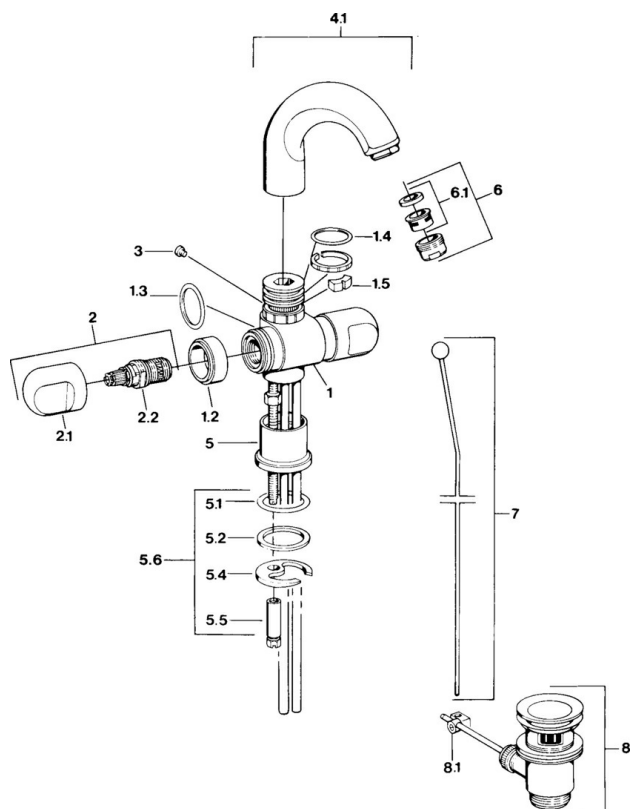

EAN: 4015474630314
static.hansa.com/0071210594

- Waschtisch
- Zweigriff
- Standmontage
- Edelmessing

Technische Daten

Technische Eigenschaften

Warmwasserversorgung	max. +80°C
Arbeitsdruck	0.5-10 bar
Werkstoff	Messing

Ersatzteile

SP00712105

	Name	Art.-Nr.
1.2	Zierring Ausgelaufen	59910797
1.4	O-Ring, 32x2.5 Ausgelaufen	59910233
1.5	Begrenzer Ausgelaufen	59910534
2.1	Griff Ausgelaufen	59910211
2.1	Temperatureinstellgriff Ausgelaufen	59910210
2.2	Oberteil, G1/2	59905114
3	Befestigungsbolzen, M4 Ausgelaufen	59910234
4.1	Auslauf Ausgelaufen	59911031
5.1	O-Ring, d 38x3.5	59910236
5.2	Dichtung, 48x33.5x2	59902283
5.4	Befestigungsplatte	59904765
5.5	Schraube, M8x1, SW13	59904766
5.6	Befestigungssatz	59910749
6	Luftsprudler, M24x1 A Weiss Ausgelaufen	59905419
6	Luftsprudler, M24x1 STD CC A Edelmessing Ausgelaufen	59906580
6	Luftsprudler, M24x1 STD HC A	59902366
6.1	Luftsprudler, M22/24 A	59902081
7	Knopf Ausgelaufen	59910230
8	Ablaufgarnitur Edelmessing Ausgelaufen	59906734
8	Ablaufgarnitur	59904620
8.1	Gelenkstück	59904624