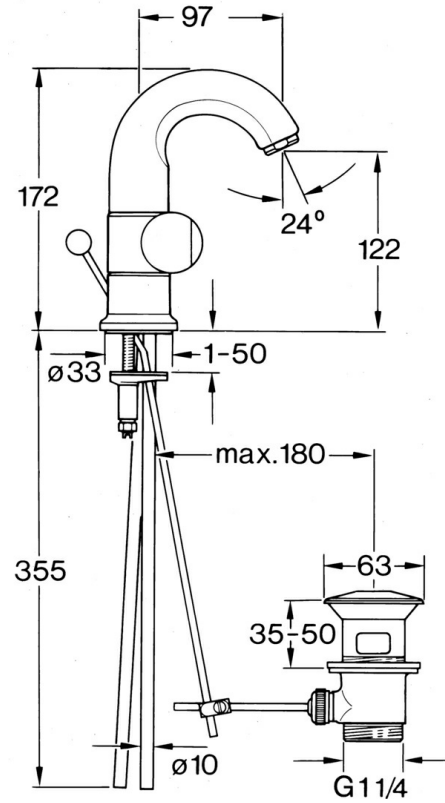

EAN: 4015474630314  
[static.hansa.com/0071210594](http://static.hansa.com/0071210594)

- Umyvadlo
- Stojánková
- Dvě ovládací páky
- Ušlechtilá mosaz

### Technické vlastnosti

Zdroj teplé vody	<b>max. +80°C</b>
Pracovní tlak	<b>0.5-10 bar</b>
Materiál	<b>Mosaz</b>

### SP00712105

	Název	Kód
1.2	Dekoratívni kroužek Ukončeno	59910797
1.4	O-kroužek, 32x2.5 Ukončeno	59910233
1.5	Omezovač Ukončeno	59910534
2.1	Ovládací páka Ukončeno	59910211
2.1	Ovladač regulátoru teploty Ukončeno	59910210
2.2	Vršek, G1/2	59905114
3	Upevňovací šroub, M4 Ukončeno	59910234
4.1	Výtokové rameno Ukončeno	59911031
5.1	O-kroužek, d 38x3.5	59910236
5.2	Těsnění, 48x33.5x2	59902283
5.4	Upevňovací deska	59904765
5.5	Šroub, M8x1, SW13	59904766
5.6	Upevňovací set	59910749
6	Aerator, M24x1 A Bílá Ukončeno	59905419
6	Aerator, M24x1 STD CC A Ušlechtilá mosaz Ukončeno	59906580
6	Aerator, M24x1 STD HC A	59902366
6.1	Aerator, M22/24 A	59902081
7	Knob Ukončeno	59910230
8	Vypouštěcí ventil Ušlechtilá mosaz Ukončeno	59906734
8	Vypouštěcí ventil	59904620
8.1	Spojovací díl táhel	59904624