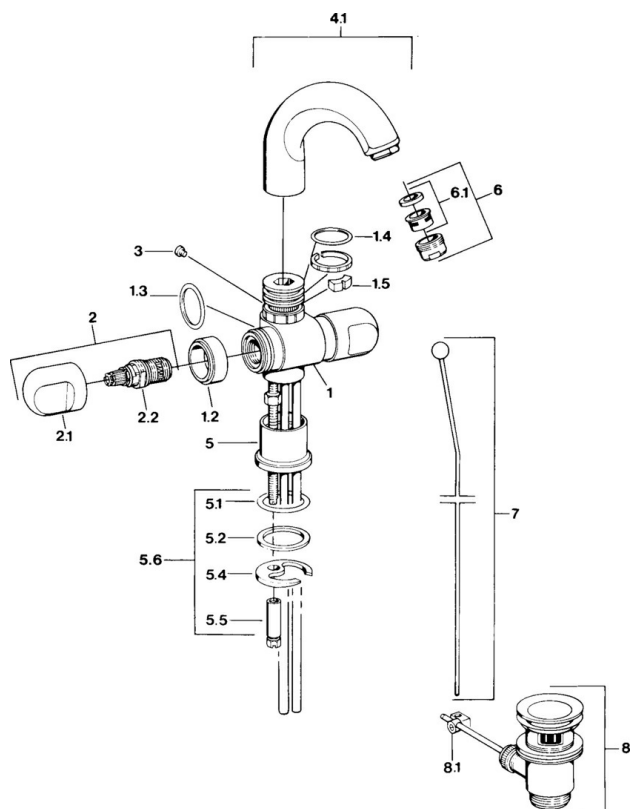

EAN: 4015474630314  
[static.hansa.com/0071210594](http://static.hansa.com/0071210594)

- Umyvadlo
- Stojánková
- Dvě ovládací páky
- Ušlechtilá mosaz

### Technické vlastnosti

Zdroj teplé vody	<b>max. +80°C</b>
Pracovní tlak	<b>0.5-10 bar</b>
Materiál	<b>Mosaz</b>

## Náhradní díly

### SP00712105

	Název	Kód
1.2	Dekoratívni kroužek Ukončeno	59910797
1.4	O-kroužek, 32x2.5 Ukončeno	59910233
1.5	Omezovač Ukončeno	59910534
2.1	Ovládací páka Ukončeno	59910211
2.1	Ovladač regulátoru teploty Ukončeno	59910210
2.2	Vršek, G1/2	59905114
3	Upevňovací šroub, M4 Ukončeno	59910234
4.1	Výtokové rameno Ukončeno	59911031
5.1	O-kroužek, d 38x3.5	59910236
5.2	Těsnění, 48x33.5x2	59902283
5.4	Upevňovací deska	59904765
5.5	Šroub, M8x1, SW13	59904766
5.6	Upevňovací set	59910749
6	Aerator, M24x1 A Bílá Ukončeno	59905419
6	Aerator, M24x1 STD CC A Ušlechtilá mosaz Ukončeno	59906580
6	Aerator, M24x1 STD HC A	59902366
6.1	Aerator, M22/24 A	59902081
7	Knob Ukončeno	59910230
8	Vypouštěcí ventil Ušlechtilá mosaz Ukončeno	59906734
8	Vypouštěcí ventil	59904620
8.1	Spojovací díl táhel	59904624