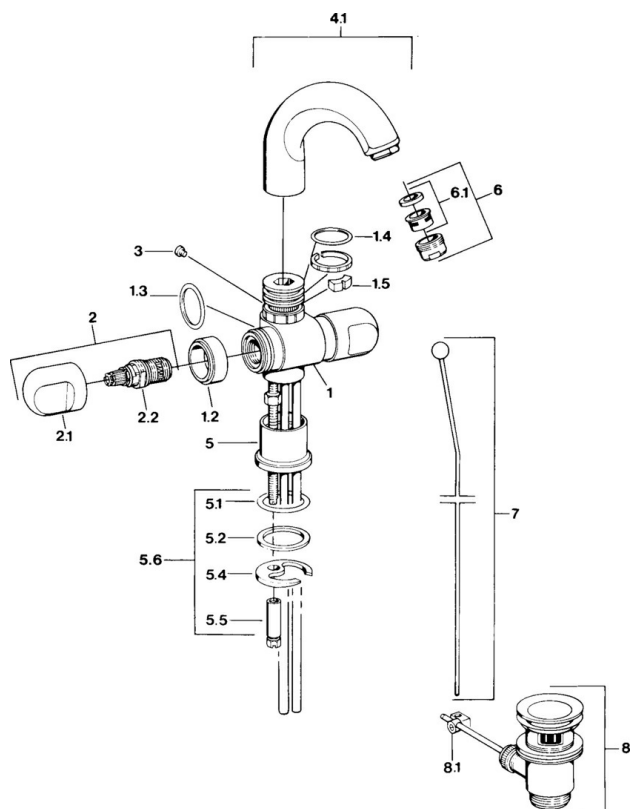

EAN: 4015474606401  
[static.hansa.com/0071210593](http://static.hansa.com/0071210593)

- Umývadlo
- Dve ovládacie páky
- Stojanková

### Technické vlastnosti

Dodávka teplej vody	<b>max. +80°C</b>
Pracovný tlak	<b>0.5-10 bar</b>
Materiál	<b>Mosadz</b>

### SP00712105

	Názov	Kód
1.2	Dekoratívne krúžok Ukončené	59910797
1.4	O-krúžok, 32x2.5 Ukončené	59910233
1.5	Obmedzovač Ukončené	59910534
2.1	Rukoväť Ukončené	59910211
2.1	Rukoväť regulátora teploty Ukončené	59910210
2.2	Sedlo, G1/2	59905114
3	Upevňovacia skrutka, M4 Ukončené	59910234
4.1	Výtokové rameno Ukončené	59911031
5.1	O-krúžok, d 38x3.5	59910236
5.2	Tesnenie, 48x33.5x2	59902283
5.4		59904765
5.5	Skrutka, M8x1, SW13	59904766
5.6	Upevňovací set	59910749
6	Aerator, M24x1 A Biela Ukončené	59905419
6	Aerator, M24x1 STD CC A Ušľachtilá mosadz Ukončené	59906580
6	Aerator, M24x1 STD HC A	59902366
6.1	Aerator, M22/24 A	59902081
7	Knob Ukončené	59910230
8	Vypúšťací ventil umývadla Ušľachtilá mosadz Ukončené	59906734
8	Vypúšťací ventil umývadla	59904620
8.1	Spojovací diel tiahla	59904624