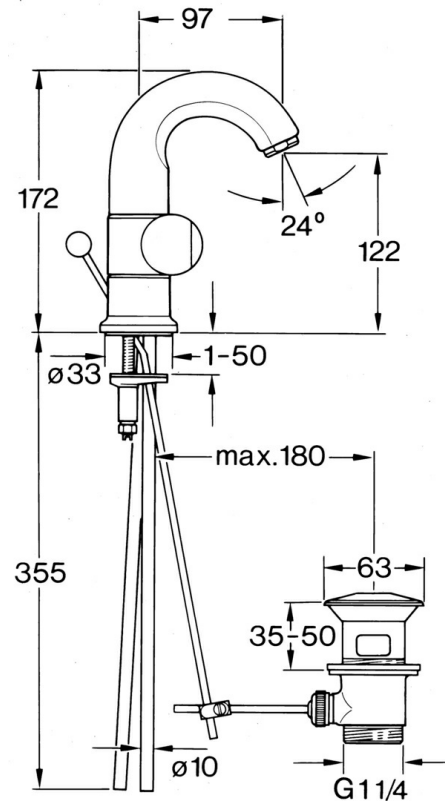

EAN: 4015474606401  
[static.hansa.com/0071210593](http://static.hansa.com/0071210593)

- Umývadlo
- Dve ovládacie páky
- Stojanková

### Technické vlastnosti

Dodávka teplej vody	<b>max. +80°C</b>
Pracovný tlak	<b>0.5-10 bar</b>
Materiál	<b>Mosadz</b>

### SP00712105

	Názov	Kód
1.2	Dekoratívne krúžok Ukončené	59910797
1.4	O-krúžok, 32x2.5 Ukončené	59910233
1.5	Obmedzovač Ukončené	59910534
2.1	Rukoväť Ukončené	59910211
2.1	Rukoväť regulátora teploty Ukončené	59910210
2.2	Sedlo, G1/2	59905114
3	Upevňovacia skrutka, M4 Ukončené	59910234
4.1	Výtokové rameno Ukončené	59911031
5.1	O-krúžok, d 38x3.5	59910236
5.2	Tesnenie, 48x33.5x2	59902283
5.4		59904765
5.5	Skrutka, M8x1, SW13	59904766
5.6	Upevňovací set	59910749
6	Aerator, M24x1 A Biela Ukončené	59905419
6	Aerator, M24x1 STD CC A Ušľachtilá mosadz Ukončené	59906580
6	Aerator, M24x1 STD HC A	59902366
6.1	Aerator, M22/24 A	59902081
7	Knob Ukončené	59910230
8	Vypúšťací ventil umývadla Ušľachtilá mosadz Ukončené	59906734
8	Vypúšťací ventil umývadla	59904620
8.1	Spojovací diel tiahla	59904624