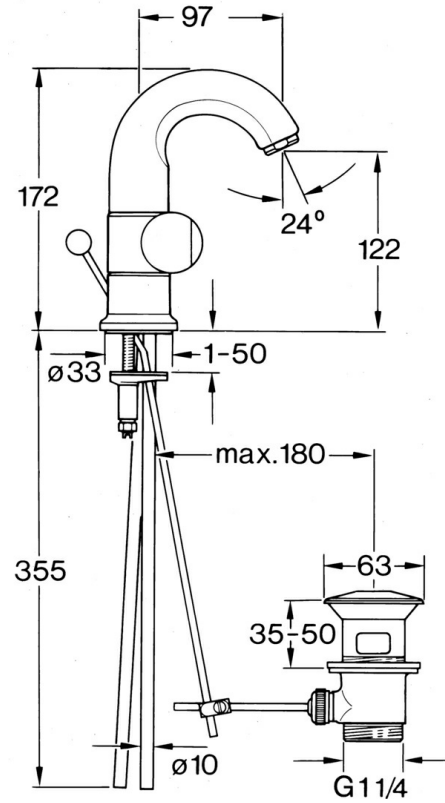

EAN: 4015474606401
static.hansa.com/0071210593

- Wastafel
- Tweegreeps
- Wastafelmontage

Technische gegevens

Technische eigenschappen

Warmwatertoevoer	max. +80°C
Werkdruk	0.5-10 bar
Materiaal	brass

Reserveonderdelen

SP00712105

	Naam	Code
1.2	Decoratieve ring Chroom Stopgezet	59910797
1.4	O-ring, 32x2.5 Stopgezet	59910233
1.5	Temperatuurbegrenzer Stopgezet	59910534
2.1	Hendel Chroom Stopgezet	59910211
2.1	Temperatuur hendel Chroom Stopgezet	59910210
2.2	Binnenwerk, G1/2	59905114
3	Bevestigingsbout, M4 Stopgezet	59910234
4.1	Uitloop Chroom Stopgezet	59911031
5.1	O-ring, d 38x3.5	59910236
5.2	Dichting, 48x33.5x2	59902283
5.4	Fixing plate	59904765
5.5	Schroef, M8x1, SW13	59904766
5.6	Bevestigingsset	59910749
6	Mousseur, M24x1 A Wit Stopgezet	59905419
6	Mousseur, M24x1 STD CC A Edelmessing Stopgezet	59906580
6	Mousseur, M24x1 STD HC A Chroom	59902366
6.1	Mousseur, M22/24 A	59902081
7	Knob Chroom Stopgezet	59910230
8	Wastegarnituur Edelmessing Stopgezet	59906734
8	Wastegarnituur Chroom	59904620
8.1	Gewichtstuk	59904624