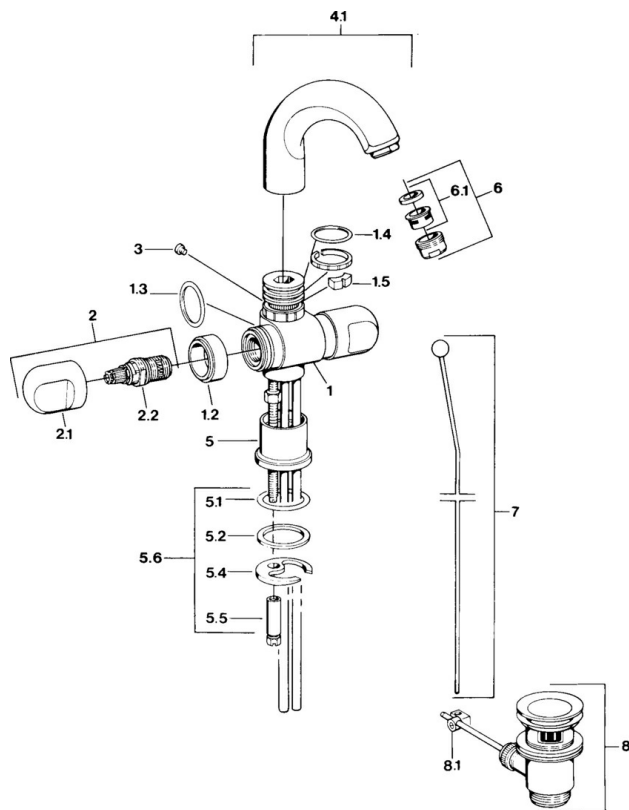

EAN: 4015474606401
static.hansa.com/0071210593

- Wastafel
- Tweegreeps
- Wastafelmontage

Technische gegevens

Technische eigenschappen

Warmwatertoevoer	max. +80°C
Werkdruk	0.5-10 bar
Materiaal	brass

Reserveonderdelen

SP00712105

	Naam	Code
1.2	Decoratieve ring Chroom Stopgezet	59910797
1.4	O-ring, 32x2.5 Stopgezet	59910233
1.5	Temperatuurbegrenzer Stopgezet	59910534
2.1	Hendel Chroom Stopgezet	59910211
2.1	Temperatuur hendel Chroom Stopgezet	59910210
2.2	Binnenwerk, G1/2	59905114
3	Bevestigingsbout, M4 Stopgezet	59910234
4.1	Uitloop Chroom Stopgezet	59911031
5.1	O-ring, d 38x3.5	59910236
5.2	Dichting, 48x33.5x2	59902283
5.4	Fixing plate	59904765
5.5	Schroef, M8x1, SW13	59904766
5.6	Bevestigingsset	59910749
6	Mousseur, M24x1 A Wit Stopgezet	59905419
6	Mousseur, M24x1 STD CC A Edelmessing Stopgezet	59906580
6	Mousseur, M24x1 STD HC A Chroom	59902366
6.1	Mousseur, M22/24 A	59902081
7	Knob Chroom Stopgezet	59910230
8	Wastegarnituur Edelmessing Stopgezet	59906734
8	Wastegarnituur Chroom	59904620
8.1	Gewichtstuk	59904624