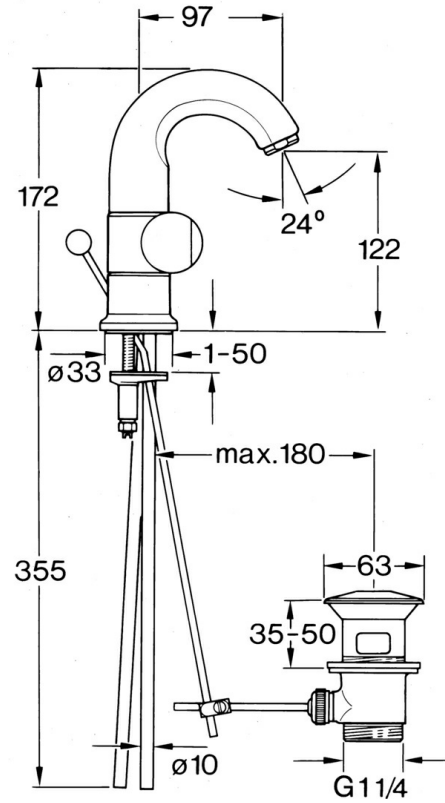

EAN: 4015474606401  
[static.hansa.com/0071210593](https://static.hansa.com/0071210593)

- Lavabo
- Montage sur plaque

### Caractéristiques techniques

Alimentation en eau chaude	<b>max. +80°C</b>
Pression de service	<b>0.5-10 bar</b>
Matériau	<b>brass</b>

## Pièces de rechange

### SP00712105

	Nom	Code
1.2	Anneau décoratif Arrêté	59910797
1.4	Joint, 32x2.5 Arrêté	59910233
1.5	Limiteur Arrêté	59910534
2.1	Levier Arrêté	59910211
2.1	Croisillon réglage de température Arrêté	59910210
2.2	Tête, G1/2	59905114
3	Boulon de fixation, M4 Arrêté	59910234
4.1	Bec Arrêté	59911031
5.1	Joint, d 38x3.5	59910236
5.2	Joint, 48x33.5x2	59902283
5.4	Fixing plate	59904765
5.5	Vis, M8x1, SW13	59904766
5.6	Ensemble de fixation	59910749
6	Aérateur, M24x1 A Blanc Arrêté	59905419
6	Aérateur, M24x1 STD CC A Laiton Arrêté	59906580
6	Aérateur, M24x1 STD HC A	59902366
6.1	Aérateur, M22/24 A	59902081
7	Knob Arrêté	59910230
8	Vidage Laiton Arrêté	59906734
8	Vidage	59904620
8.1	Joint	59904624