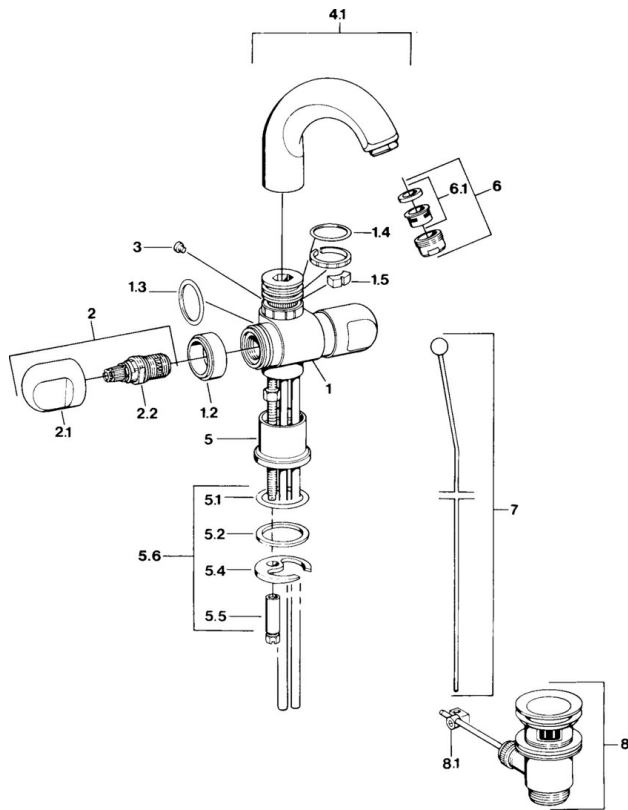

EAN: 4015474606401  
[static.hansa.com/0071210593](https://static.hansa.com/0071210593)

- Lavabo
- Montage sur plaque

### Caractéristiques techniques

Alimentation en eau chaude	<b>max. +80°C</b>
Pression de service	<b>0.5-10 bar</b>
Matériau	<b>brass</b>

## Pièces de rechange

### SP00712105

	Nom	Code
1.2	Anneau décoratif Arrêté	59910797
1.4	Joint, 32x2.5 Arrêté	59910233
1.5	Limiteur Arrêté	59910534
2.1	Levier Arrêté	59910211
2.1	Croisillon réglage de température Arrêté	59910210
2.2	Tête, G1/2	59905114
3	Boulon de fixation, M4 Arrêté	59910234
4.1	Bec Arrêté	59911031
5.1	Joint, d 38x3.5	59910236
5.2	Joint, 48x33.5x2	59902283
5.4	Fixing plate	59904765
5.5	Vis, M8x1, SW13	59904766
5.6	Ensemble de fixation	59910749
6	Aérateur, M24x1 A Blanc Arrêté	59905419
6	Aérateur, M24x1 STD CC A Laiton Arrêté	59906580
6	Aérateur, M24x1 STD HC A	59902366
6.1	Aérateur, M22/24 A	59902081
7	Knob Arrêté	59910230
8	Vidage Laiton Arrêté	59906734
8	Vidage	59904620
8.1	Joint	59904624