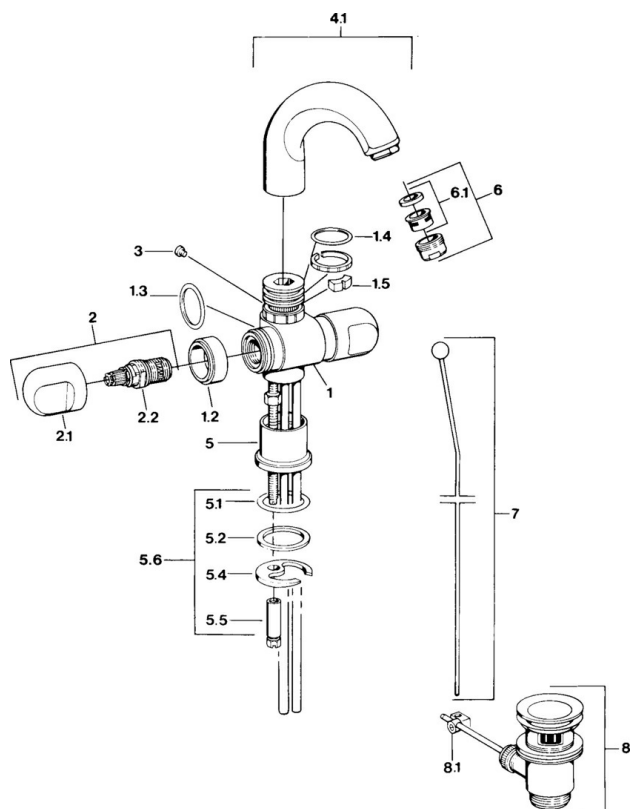

EAN: 4015474605770
static.hansa.com/0071210586

- Umývadlo
- Dve ovládacie páky
- Stojanková

Technické údaje

Technické vlastnosti

Dodávka teplej vody	max. +80°C
Pracovný tlak	0.5-10 bar
Materiál	Mosadz

Náhradné diely

SP00712105

	Názov	Kód
1.2	Dekoratívne krúžok Ukončené	59910797
1.4	O-krúžok, 32x2.5 Ukončené	59910233
1.5	Obmedzovač Ukončené	59910534
2.1	Rukoväť Ukončené	59910211
2.1	Rukoväť regulátora teploty Ukončené	59910210
2.2	Sedlo, G1/2	59905114
3	Upevňovacia skrutka, M4 Ukončené	59910234
4.1	Výtokové rameno Ukončené	59911031
5.1	O-krúžok, d 38x3.5	59910236
5.2	Tesnenie, 48x33.5x2	59902283
5.4		59904765
5.5	Skrutka, M8x1, SW13	59904766
5.6	Upevňovací set	59910749
6	Aerator, M24x1 A Biela Ukončené	59905419
6	Aerator, M24x1 STD CC A Ušľachtilá mosadz Ukončené	59906580
6	Aerator, M24x1 STD HC A	59902366
6.1	Aerator, M22/24 A	59902081
7	Knob Ukončené	59910230
8	Vypúšťací ventil umývadla Ušľachtilá mosadz Ukončené	59906734
8	Vypúšťací ventil umývadla	59904620
8.1	Spojovací diel tiahla	59904624