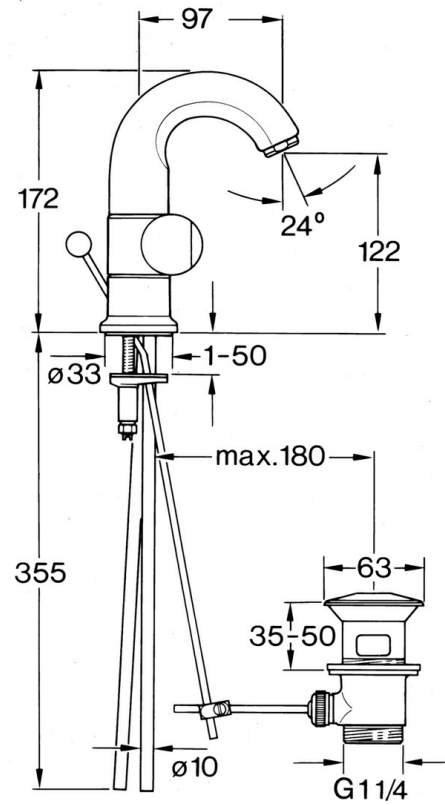

EAN: 4015474605770
static.hansa.com/0071210586

- Umývadlo
- Dve ovládacie páky
- Stojanková

Technické údaje

Technické vlastnosti

Dodávka teplej vody	max. +80°C
Pracovný tlak	0.5-10 bar
Materiál	Mosadz

Náhradné diely

SP00712105

	Názov	Kód
1.2	Dekoratívne krúžok Ukončené	59910797
1.4	O-krúžok, 32x2.5 Ukončené	59910233
1.5	Obmedzovač Ukončené	59910534
2.1	Rukoväť Ukončené	59910211
2.1	Rukoväť regulátora teploty Ukončené	59910210
2.2	Sedlo, G1/2	59905114
3	Upevňovacia skrutka, M4 Ukončené	59910234
4.1	Výtokové rameno Ukončené	59911031
5.1	O-krúžok, d 38x3.5	59910236
5.2	Tesnenie, 48x33.5x2	59902283
5.4		59904765
5.5	Skrutka, M8x1, SW13	59904766
5.6	Upevňovací set	59910749
6	Aerator, M24x1 A Biela Ukončené	59905419
6	Aerator, M24x1 STD CC A Ušľachtilá mosadz Ukončené	59906580
6	Aerator, M24x1 STD HC A	59902366
6.1	Aerator, M22/24 A	59902081
7	Knob Ukončené	59910230
8	Vypúšťací ventil umývadla Ušľachtilá mosadz Ukončené	59906734
8	Vypúšťací ventil umývadla	59904620
8.1	Spojovací diel tiahla	59904624