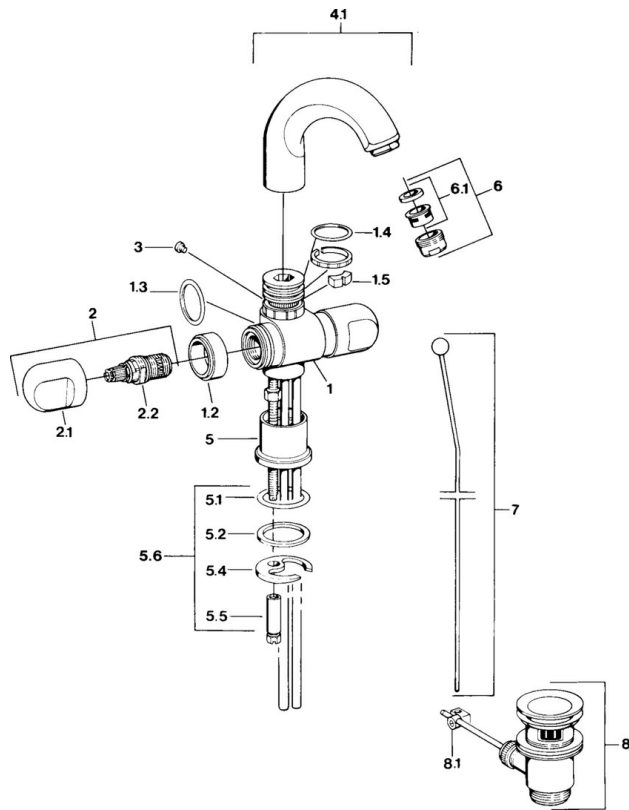

EAN: 4015474605770
static.hansa.com/0071210586

- Wastafel
- Tweegreeps
- Wastafelmontage

Technische gegevens

Technische eigenschappen

Warmwatertoevoer	max. +80°C
Werkdruk	0.5-10 bar
Materiaal	brass

Reserveonderdelen

SP00712105

	Naam	Code
1.2	Decoratieve ring Chroom Stopgezet	59910797
1.4	O-ring, 32x2.5 Stopgezet	59910233
1.5	Temperatuurbegrenzer Stopgezet	59910534
2.1	Hendel Chroom Stopgezet	59910211
2.1	Temperatuur hendel Chroom Stopgezet	59910210
2.2	Binnenwerk, G1/2	59905114
3	Bevestigingsbout, M4 Stopgezet	59910234
4.1	Uitloop Chroom Stopgezet	59911031
5.1	O-ring, d 38x3.5	59910236
5.2	Dichting, 48x33.5x2	59902283
5.4	Fixing plate	59904765
5.5	Schroef, M8x1, SW13	59904766
5.6	Bevestigingsset	59910749
6	Mousseur, M24x1 A Wit Stopgezet	59905419
6	Mousseur, M24x1 STD CC A Edelmessing Stopgezet	59906580
6	Mousseur, M24x1 STD HC A Chroom	59902366
6.1	Mousseur, M22/24 A	59902081
7	Knob Chroom Stopgezet	59910230
8	Wastegarnituur Edelmessing Stopgezet	59906734
8	Wastegarnituur Chroom	59904620
8.1	Gewichtstuk	59904624