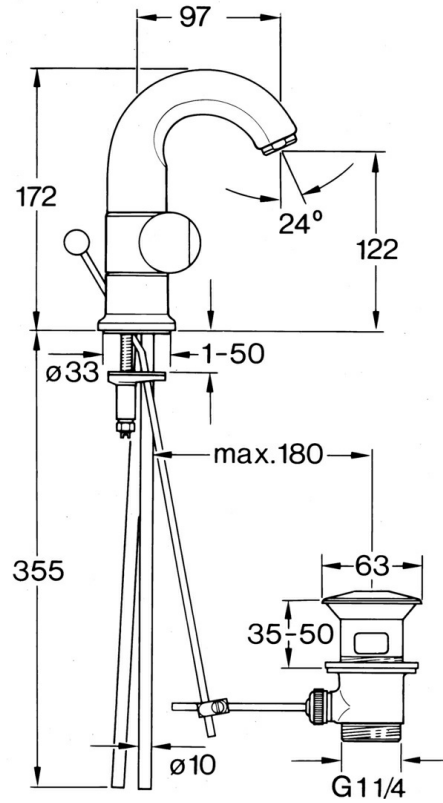

EAN: 4015474605770
static.hansa.com/0071210586

- Wastafel
- Tweegreeps
- Wastafelmontage

Technische gegevens

Technische eigenschappen

Warmwatertoevoer	max. +80°C
Werkdruk	0.5-10 bar
Materiaal	brass

Reserveonderdelen

SP00712105

	Naam	Code
1.2	Decoratieve ring Chroom Stopgezet	59910797
1.4	O-ring, 32x2.5 Stopgezet	59910233
1.5	Temperatuurbegrenzer Stopgezet	59910534
2.1	Hendel Chroom Stopgezet	59910211
2.1	Temperatuur hendel Chroom Stopgezet	59910210
2.2	Binnenwerk, G1/2	59905114
3	Bevestigingsbout, M4 Stopgezet	59910234
4.1	Uitloop Chroom Stopgezet	59911031
5.1	O-ring, d 38x3.5	59910236
5.2	Dichting, 48x33.5x2	59902283
5.4	Fixing plate	59904765
5.5	Schroef, M8x1, SW13	59904766
5.6	Bevestigingsset	59910749
6	Mousseur, M24x1 A Wit Stopgezet	59905419
6	Mousseur, M24x1 STD CC A Edelmessing Stopgezet	59906580
6	Mousseur, M24x1 STD HC A Chroom	59902366
6.1	Mousseur, M22/24 A	59902081
7	Knob Chroom Stopgezet	59910230
8	Wastegarnituur Edelmessing Stopgezet	59906734
8	Wastegarnituur Chroom	59904620
8.1	Gewichtstuk	59904624