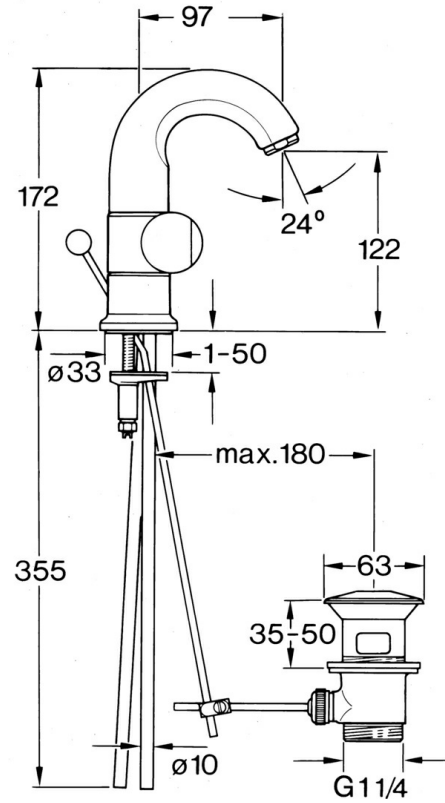

EAN: 4015474605770
static.hansa.com/0071210586

- Lavabo
- Montage sur plaque

Caractéristiques techniques

Caractéristiques techniques

Alimentation en eau chaude	max. +80°C
Pression de service	0.5-10 bar
Matériau	brass

Pièces de rechange

SP00712105

	Nom	Code
1.2	Anneau décoratif Arrêté	59910797
1.4	Joint, 32x2.5 Arrêté	59910233
1.5	Limiteur Arrêté	59910534
2.1	Levier Arrêté	59910211
2.1	Croisillon réglage de température Arrêté	59910210
2.2	Tête, G1/2	59905114
3	Boulon de fixation, M4 Arrêté	59910234
4.1	Bec Arrêté	59911031
5.1	Joint, d 38x3.5	59910236
5.2	Joint, 48x33.5x2	59902283
5.4	Fixing plate	59904765
5.5	Vis, M8x1, SW13	59904766
5.6	Ensemble de fixation	59910749
6	Aérateur, M24x1 A Blanc Arrêté	59905419
6	Aérateur, M24x1 STD CC A Laiton Arrêté	59906580
6	Aérateur, M24x1 STD HC A	59902366
6.1	Aérateur, M22/24 A	59902081
7	Knob Arrêté	59910230
8	Vidage Laiton Arrêté	59906734
8	Vidage	59904620
8.1	Joint	59904624