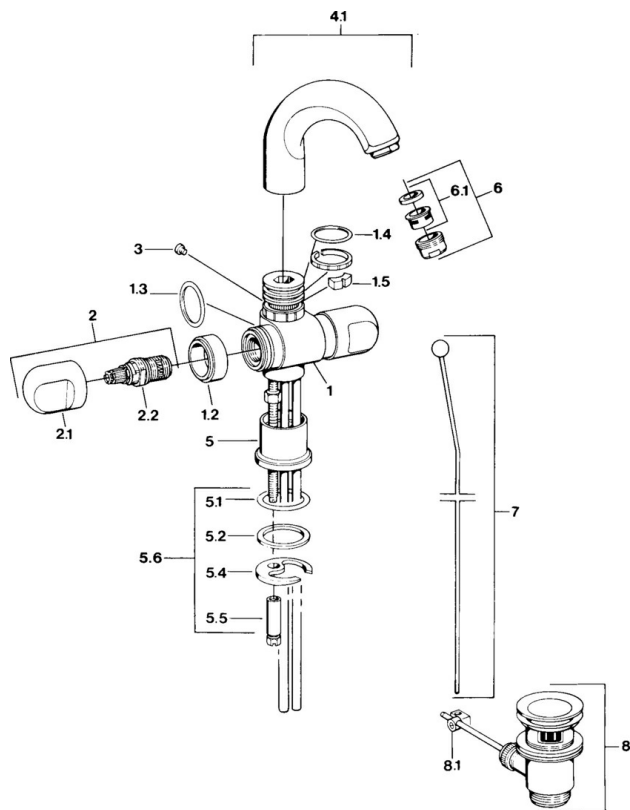

EAN: 4015474605770
static.hansa.com/0071210586

- Lavabo
- Montage sur plaque

Caractéristiques techniques

Caractéristiques techniques

Alimentation en eau chaude	max. +80°C
Pression de service	0.5-10 bar
Matériau	brass

Pièces de rechange

SP00712105

	Nom	Code
1.2	Anneau décoratif Arrêté	59910797
1.4	Joint, 32x2.5 Arrêté	59910233
1.5	Limiteur Arrêté	59910534
2.1	Levier Arrêté	59910211
2.1	Croisillon réglage de température Arrêté	59910210
2.2	Tête, G1/2	59905114
3	Boulon de fixation, M4 Arrêté	59910234
4.1	Bec Arrêté	59911031
5.1	Joint, d 38x3.5	59910236
5.2	Joint, 48x33.5x2	59902283
5.4	Fixing plate	59904765
5.5	Vis, M8x1, SW13	59904766
5.6	Ensemble de fixation	59910749
6	Aérateur, M24x1 A Blanc Arrêté	59905419
6	Aérateur, M24x1 STD CC A Laiton Arrêté	59906580
6	Aérateur, M24x1 STD HC A	59902366
6.1	Aérateur, M22/24 A	59902081
7	Knob Arrêté	59910230
8	Vidage Laiton Arrêté	59906734
8	Vidage	59904620
8.1	Joint	59904624