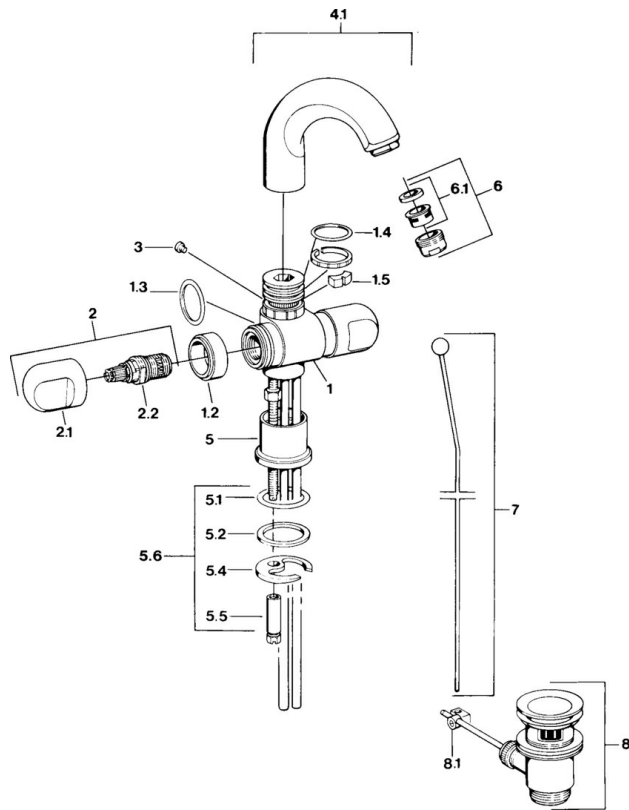

EAN: 4015474605770
static.hansa.com/0071210586

- Waschtisch
- Zweigriff
- Standmontage

Technische Daten

Technische Eigenschaften

Warmwasserversorgung	max. +80°C
Arbeitsdruck	0.5-10 bar
Werkstoff	Messing

Ersatzteile

SP00712105

	Name	Art.-Nr.
1.2	Zierring Ausgelaufen	59910797
1.4	O-Ring, 32x2.5 Ausgelaufen	59910233
1.5	Begrenzer Ausgelaufen	59910534
2.1	Griff Ausgelaufen	59910211
2.1	Temperatureinstellgriff Ausgelaufen	59910210
2.2	Oberteil, G1/2	59905114
3	Befestigungsbolzen, M4 Ausgelaufen	59910234
4.1	Auslauf Ausgelaufen	59911031
5.1	O-Ring, d 38x3.5	59910236
5.2	Dichtung, 48x33.5x2	59902283
5.4	Befestigungsplatte	59904765
5.5	Schraube, M8x1, SW13	59904766
5.6	Befestigungssatz	59910749
6	Luftsprudler, M24x1 A Weiss Ausgelaufen	59905419
6	Luftsprudler, M24x1 STD CC A Edelmessing Ausgelaufen	59906580
6	Luftsprudler, M24x1 STD HC A	59902366
6.1	Luftsprudler, M22/24 A	59902081
7	Knopf Ausgelaufen	59910230
8	Ablaufgarnitur Edelmessing Ausgelaufen	59906734
8	Ablaufgarnitur	59904620
8.1	Gelenkstück	59904624