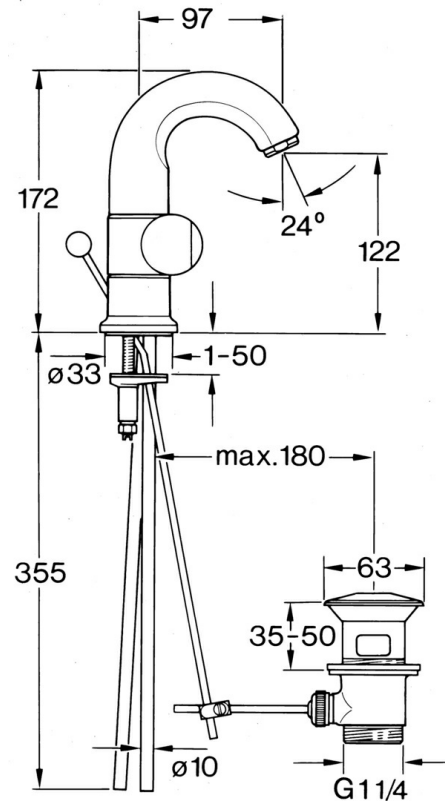

EAN: 4015474605770
static.hansa.com/0071210586

- Waschtisch
- Zweigriff
- Standmontage

Technische Daten

Technische Eigenschaften

Warmwasserversorgung	max. +80°C
Arbeitsdruck	0.5-10 bar
Werkstoff	Messing

Ersatzteile

SP00712105

	Name	Art.-Nr.
1.2	Zierring Ausgelaufen	59910797
1.4	O-Ring, 32x2.5 Ausgelaufen	59910233
1.5	Begrenzer Ausgelaufen	59910534
2.1	Griff Ausgelaufen	59910211
2.1	Temperatureinstellgriff Ausgelaufen	59910210
2.2	Oberteil, G1/2	59905114
3	Befestigungsbolzen, M4 Ausgelaufen	59910234
4.1	Auslauf Ausgelaufen	59911031
5.1	O-Ring, d 38x3.5	59910236
5.2	Dichtung, 48x33.5x2	59902283
5.4	Befestigungsplatte	59904765
5.5	Schraube, M8x1, SW13	59904766
5.6	Befestigungssatz	59910749
6	Luftsprudler, M24x1 A Weiss Ausgelaufen	59905419
6	Luftsprudler, M24x1 STD CC A Edelmessing Ausgelaufen	59906580
6	Luftsprudler, M24x1 STD HC A	59902366
6.1	Luftsprudler, M22/24 A	59902081
7	Knopf Ausgelaufen	59910230
8	Ablaufgarnitur Edelmessing Ausgelaufen	59906734
8	Ablaufgarnitur	59904620
8.1	Gelenkstück	59904624