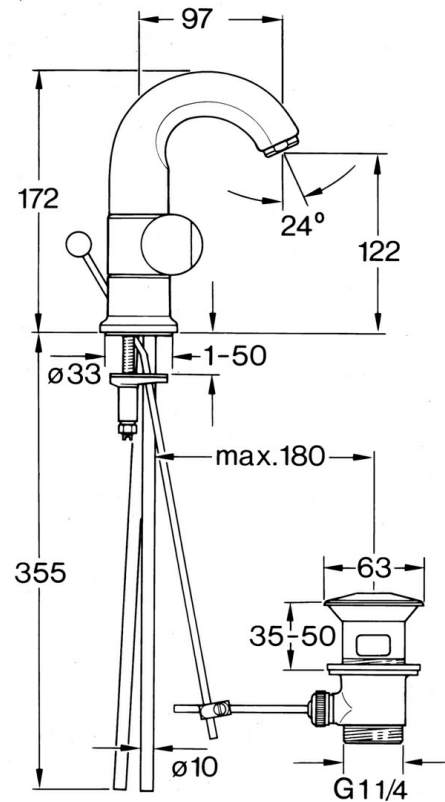

EAN: 4015474605770
static.hansa.com/0071210586

- Umyvadlo
- Dvě ovládací páky
- Stojánková

Technické údaje

Technické vlastnosti

Zdroj teplé vody	max. +80°C
Pracovní tlak	0.5-10 bar
Materiál	Mosaz

Náhradní díly

SP00712105

	Název	Kód
1.2	Dekoraturní kroužek Ukončeno	59910797
1.4	O-kroužek, 32x2.5 Ukončeno	59910233
1.5	Omezovač Ukončeno	59910534
2.1	Ovládací páka Ukončeno	59910211
2.1	Ovladač regulátoru teploty Ukončeno	59910210
2.2	Vršek, G1/2	59905114
3	Upevňovací šroub, M4 Ukončeno	59910234
4.1	Výtokové rameno Ukončeno	59911031
5.1	O-kroužek, d 38x3.5	59910236
5.2	Těsnění, 48x33.5x2	59902283
5.4	Upevňovací deska	59904765
5.5	Šroub, M8x1, SW13	59904766
5.6	Upevňovací set	59910749
6	Aerator, M24x1 A Bílá Ukončeno	59905419
6	Aerator, M24x1 STD CC A Ušlechtilá mosaz Ukončeno	59906580
6	Aerator, M24x1 STD HC A	59902366
6.1	Aerator, M22/24 A	59902081
7	Knob Ukončeno	59910230
8	Vypouštěcí ventil Ušlechtilá mosaz Ukončeno	59906734
8	Vypouštěcí ventil	59904620
8.1	Spojovací díl táhel	59904624