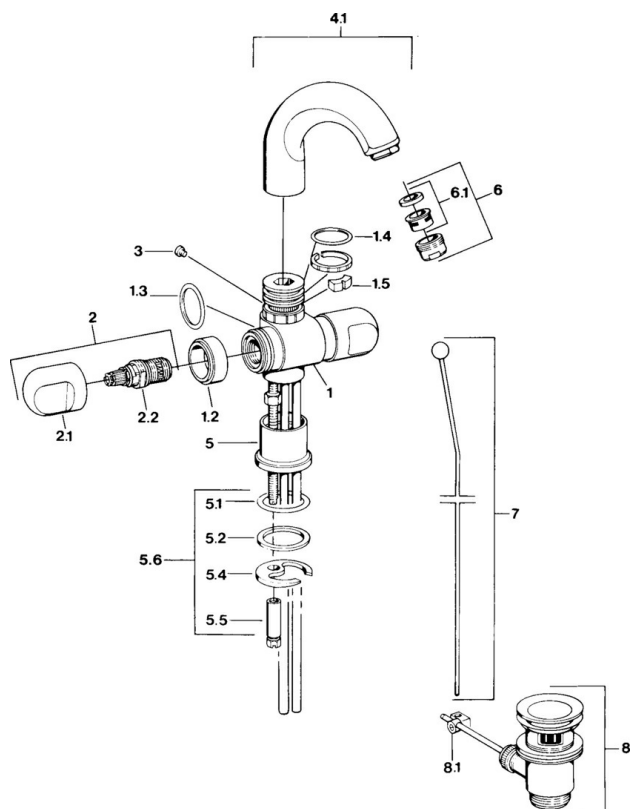

EAN: 4015474605770
static.hansa.com/0071210586

- Umyvadlo
- Dvě ovládací páky
- Stojánková

Technické údaje

Technické vlastnosti

Zdroj teplé vody	max. +80°C
Pracovní tlak	0.5-10 bar
Materiál	Mosaz

Náhradní díly

SP00712105

	Název	Kód
1.2	Dekoraturní kroužek Ukončeno	59910797
1.4	O-kroužek, 32x2.5 Ukončeno	59910233
1.5	Omezovač Ukončeno	59910534
2.1	Ovládací páka Ukončeno	59910211
2.1	Ovladač regulátoru teploty Ukončeno	59910210
2.2	Vršek, G1/2	59905114
3	Upevňovací šroub, M4 Ukončeno	59910234
4.1	Výtokové rameno Ukončeno	59911031
5.1	O-kroužek, d 38x3.5	59910236
5.2	Těsnění, 48x33.5x2	59902283
5.4	Upevňovací deska	59904765
5.5	Šroub, M8x1, SW13	59904766
5.6	Upevňovací set	59910749
6	Aerator, M24x1 A Bílá Ukončeno	59905419
6	Aerator, M24x1 STD CC A Ušlechtilá mosaz Ukončeno	59906580
6	Aerator, M24x1 STD HC A	59902366
6.1	Aerator, M22/24 A	59902081
7	Knob Ukončeno	59910230
8	Vypouštěcí ventil Ušlechtilá mosaz Ukončeno	59906734
8	Vypouštěcí ventil	59904620
8.1	Spojovací díl táhel	59904624