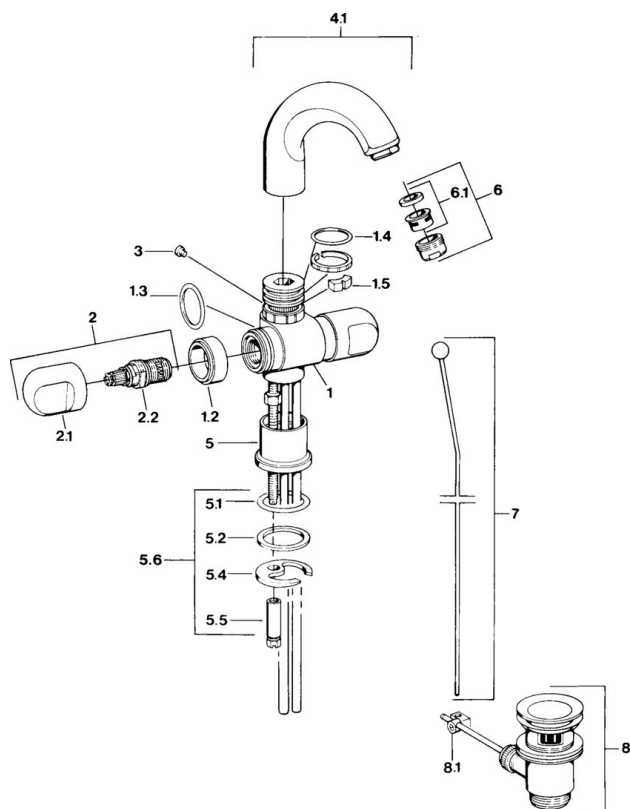

EAN: 4015474643352  
[static.hansa.com/0071210582](http://static.hansa.com/0071210582)

- Umývadlo
- Dve ovládacie páky
- Stojanková
- Biela

### Technické vlastnosti

Dodávka teplej vody	<b>max. +80°C</b>
Pracovný tlak	<b>0.5-10 bar</b>
Materiál	<b>Mosadz</b>

### SP00712105

	Názov	Kód
1.2	Dekoratívne krúžok Ukončené	59910797
1.4	O-krúžok, 32x2.5 Ukončené	59910233
1.5	Obmedzovač Ukončené	59910534
2.1	Rukoväť Ukončené	59910211
2.1	Rukoväť regulátora teploty Ukončené	59910210
2.2	Sedlo, G1/2	59905114
3	Upevňovacia skrutka, M4 Ukončené	59910234
4.1	Výtokové rameno Ukončené	59911031
5.1	O-krúžok, d 38x3.5	59910236
5.2	Tesnenie, 48x33.5x2	59902283
5.4		59904765
5.5	Skrutka, M8x1, SW13	59904766
5.6	Upevňovací set	59910749
6	Aerator, M24x1 A Biela Ukončené	59905419
6	Aerator, M24x1 STD CC A Ušľachtilá mosadz Ukončené	59906580
6	Aerator, M24x1 STD HC A	59902366
6.1	Aerator, M22/24 A	59902081
7	Knob Ukončené	59910230
8	Vypúšťací ventil umývadla Ušľachtilá mosadz Ukončené	59906734
8	Vypúšťací ventil umývadla	59904620
8.1	Spojovací diel tiahla	59904624