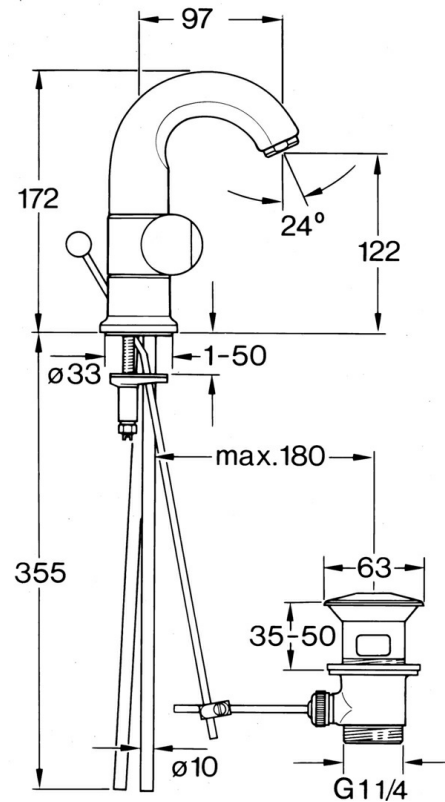

EAN: 4015474643352  
[static.hansa.com/0071210582](http://static.hansa.com/0071210582)

- Umývadlo
- Dve ovládacie páky
- Stojanková
- Biela

### Technické vlastnosti

Dodávka teplej vody	<b>max. +80°C</b>
Pracovný tlak	<b>0.5-10 bar</b>
Materiál	<b>Mosadz</b>

### SP00712105

	Názov	Kód
1.2	Dekoratívne krúžok Ukončené	59910797
1.4	O-krúžok, 32x2.5 Ukončené	59910233
1.5	Obmedzovač Ukončené	59910534
2.1	Rukoväť Ukončené	59910211
2.1	Rukoväť regulátora teploty Ukončené	59910210
2.2	Sedlo, G1/2	59905114
3	Upevňovacia skrutka, M4 Ukončené	59910234
4.1	Výtokové rameno Ukončené	59911031
5.1	O-krúžok, d 38x3.5	59910236
5.2	Tesnenie, 48x33.5x2	59902283
5.4		59904765
5.5	Skrutka, M8x1, SW13	59904766
5.6	Upevňovací set	59910749
6	Aerator, M24x1 A Biela Ukončené	59905419
6	Aerator, M24x1 STD CC A Ušľachtilá mosadz Ukončené	59906580
6	Aerator, M24x1 STD HC A	59902366
6.1	Aerator, M22/24 A	59902081
7	Knob Ukončené	59910230
8	Vypúšťací ventil umývadla Ušľachtilá mosadz Ukončené	59906734
8	Vypúšťací ventil umývadla	59904620
8.1	Spojovací diel tiahla	59904624