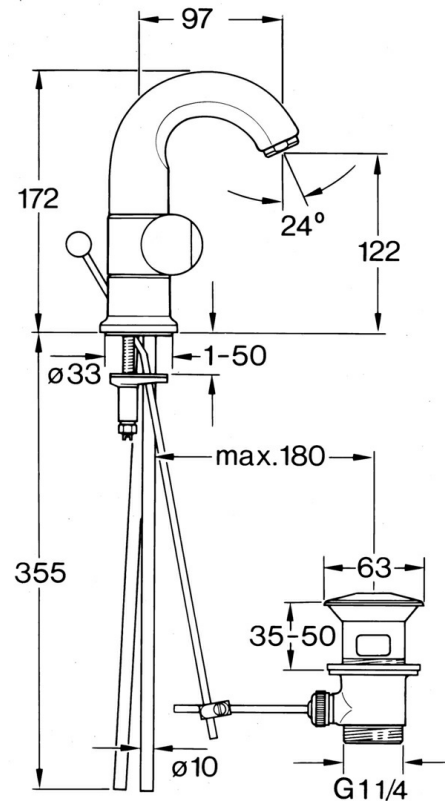

EAN: 4015474643352
static.hansa.com/0071210582

- Wastafel
- Tweegreeps
- Wastafelmontage
- Wit

Technische gegevens

Technische eigenschappen

Warmwatertoevoer	max. +80°C
Werkdruk	0.5-10 bar
Materiaal	brass

Reserveonderdelen

SP00712105

	Naam	Code
1.2	Decoratieve ring Chroom Stopgezet	59910797
1.4	O-ring, 32x2.5 Stopgezet	59910233
1.5	Temperatuurbegrenzer Stopgezet	59910534
2.1	Hendel Chroom Stopgezet	59910211
2.1	Temperatuur hendel Chroom Stopgezet	59910210
2.2	Binnenwerk, G1/2	59905114
3	Bevestigingsbout, M4 Stopgezet	59910234
4.1	Uitloop Chroom Stopgezet	59911031
5.1	O-ring, d 38x3.5	59910236
5.2	Dichting, 48x33.5x2	59902283
5.4	Fixing plate	59904765
5.5	Schroef, M8x1, SW13	59904766
5.6	Bevestigingsset	59910749
6	Mousseur, M24x1 A Wit Stopgezet	59905419
6	Mousseur, M24x1 STD CC A Edelmessing Stopgezet	59906580
6	Mousseur, M24x1 STD HC A Chroom	59902366
6.1	Mousseur, M22/24 A	59902081
7	Knob Chroom Stopgezet	59910230
8	Wastegarnituur Edelmessing Stopgezet	59906734
8	Wastegarnituur Chroom	59904620
8.1	Gewichtstuk	59904624