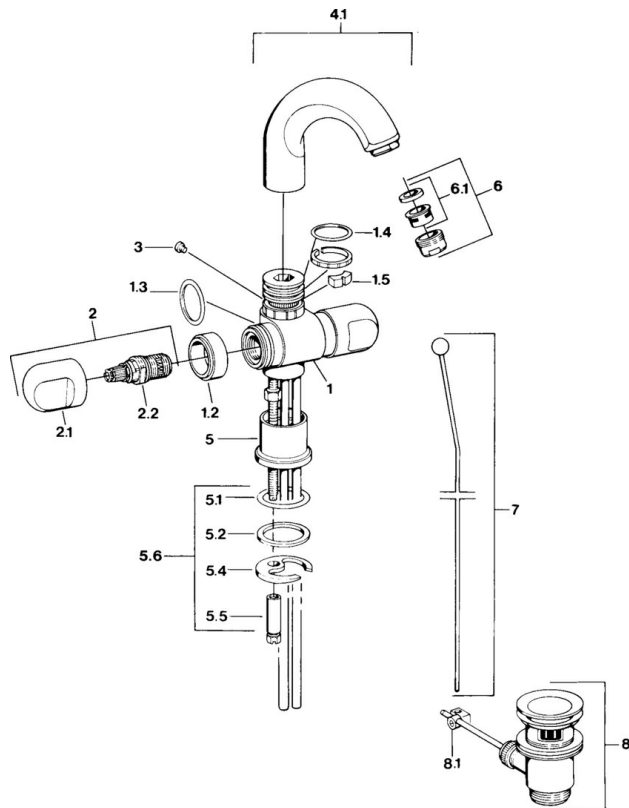

EAN: 4015474643352
static.hansa.com/0071210582

- Wastafel
- Tweegreeps
- Wastafelmontage
- Wit

Technische gegevens

Technische eigenschappen

Warmwatertoevoer	max. +80°C
Werkdruk	0.5-10 bar
Materiaal	brass

Reserveonderdelen

SP00712105

	Naam	Code
1.2	Decoratieve ring Chroom Stopgezet	59910797
1.4	O-ring, 32x2.5 Stopgezet	59910233
1.5	Temperatuurbegrenzer Stopgezet	59910534
2.1	Hendel Chroom Stopgezet	59910211
2.1	Temperatuur hendel Chroom Stopgezet	59910210
2.2	Binnenwerk, G1/2	59905114
3	Bevestigingsbout, M4 Stopgezet	59910234
4.1	Uitloop Chroom Stopgezet	59911031
5.1	O-ring, d 38x3.5	59910236
5.2	Dichting, 48x33.5x2	59902283
5.4	Fixing plate	59904765
5.5	Schroef, M8x1, SW13	59904766
5.6	Bevestigingsset	59910749
6	Mousseur, M24x1 A Wit Stopgezet	59905419
6	Mousseur, M24x1 STD CC A Edelmessing Stopgezet	59906580
6	Mousseur, M24x1 STD HC A Chroom	59902366
6.1	Mousseur, M22/24 A	59902081
7	Knob Chroom Stopgezet	59910230
8	Wastegarnituur Edelmessing Stopgezet	59906734
8	Wastegarnituur Chroom	59904620
8.1	Gewichtstuk	59904624