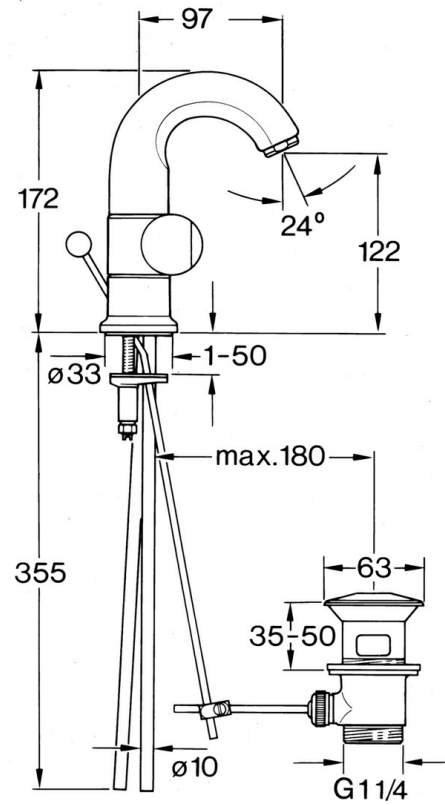

EAN: 4015474643352  
[static.hansa.com/0071210582](http://static.hansa.com/0071210582)

- Lavabo
- A due maniglie
- Montaggio d'appoggio
- Bianco

### Caratteristiche tecniche

Fornitura di acqua calda	max. +80°C
Pressione di esercizio	0.5-10 bar
Materiale	Ottone

## Parti di ricambio

### SP00712105

	Nome	Codice
1.2	Anello decorativo Cromo Fuori produzione	59910797
1.4	O-ring, 32x2.5 Fuori produzione	59910233
1.5	Pezzi di bloccaggio Fuori produzione	59910534
2.1	Maniglia Cromo Fuori produzione	59910211
2.1	Maniglia per regolazione della temperatura Cromo Fuori produzione	59910210
2.2	Vitone, G1/2	59905114
3	Bullone di fissaggio, M4 Fuori produzione	59910234
4.1	Bocca Cromo Fuori produzione	59911031
5.1	O-ring, d 38x3.5	59910236
5.2	Giunto, 48x33.5x2	59902283
5.4	Fixing plate	59904765
5.5	Screw, M8x1, SW13	59904766
5.6	Set di fissaggio	59910749
6	Aeratore, M24x1 A Bianco Fuori produzione	59905419
6	Aeratore, M24x1 STD CC A Ottone lucido Fuori produzione	59906580
6	Aeratore, M24x1 STD HC A Cromo	59902366
6.1	Aeratore, M22/24 A	59902081
7	Knob Cromo Fuori produzione	59910230
8	Scarico a saltarello Ottone lucido Fuori produzione	59906734
8	Scarico a saltarello Cromo	59904620
8.1	Snodo	59904624