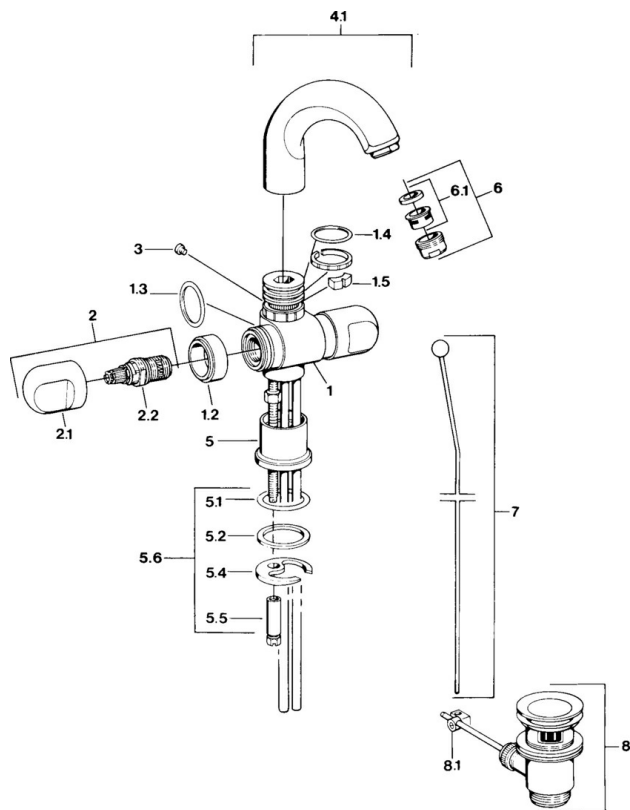

EAN: 4015474643352  
[static.hansa.com/0071210582](http://static.hansa.com/0071210582)

- Lavabo
- A due maniglie
- Montaggio d'appoggio
- Bianco

### Caratteristiche tecniche

Fornitura di acqua calda	max. +80°C
Pressione di esercizio	0.5-10 bar
Materiale	Ottone

## Parti di ricambio

### SP00712105

	Nome	Codice
1.2	Anello decorativo Cromo Fuori produzione	59910797
1.4	O-ring, 32x2.5 Fuori produzione	59910233
1.5	Pezzi di bloccaggio Fuori produzione	59910534
2.1	Maniglia Cromo Fuori produzione	59910211
2.1	Maniglia per regolazione della temperatura Cromo Fuori produzione	59910210
2.2	Vitone, G1/2	59905114
3	Bullone di fissaggio, M4 Fuori produzione	59910234
4.1	Bocca Cromo Fuori produzione	59911031
5.1	O-ring, d 38x3.5	59910236
5.2	Giunto, 48x33.5x2	59902283
5.4	Fixing plate	59904765
5.5	Screw, M8x1, SW13	59904766
5.6	Set di fissaggio	59910749
6	Aeratore, M24x1 A Bianco Fuori produzione	59905419
6	Aeratore, M24x1 STD CC A Ottone lucido Fuori produzione	59906580
6	Aeratore, M24x1 STD HC A Cromo	59902366
6.1	Aeratore, M22/24 A	59902081
7	Knob Cromo Fuori produzione	59910230
8	Scarico a saltarello Ottone lucido Fuori produzione	59906734
8	Scarico a saltarello Cromo	59904620
8.1	Snodo	59904624