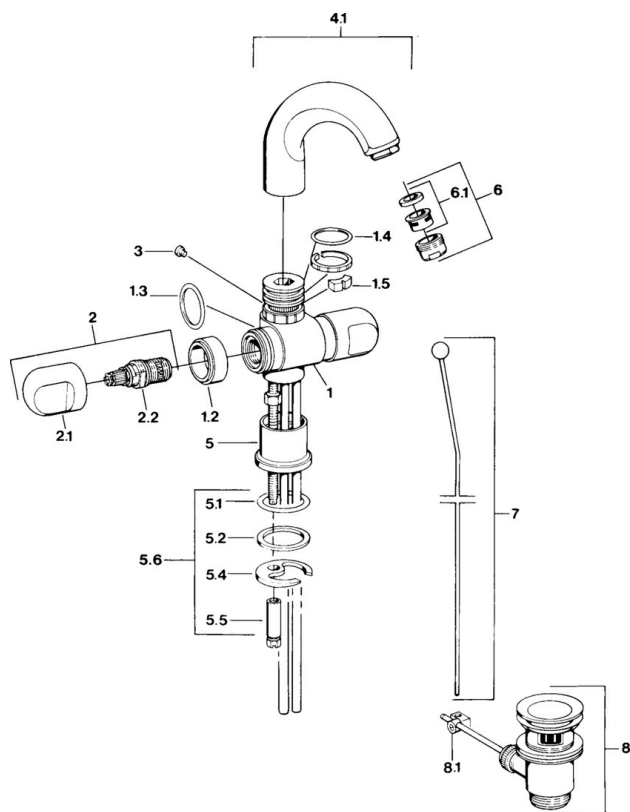

EAN: 4015474643352
static.hansa.com/0071210582

- Umyvadlo
- Dvě ovládací páky
- Stojánková
- Bílá

Technické údaje

Technické vlastnosti

Zdroj teplé vody	max. +80°C
Pracovní tlak	0.5-10 bar
Materiál	Mosaz

Náhradní díly

SP00712105

	Název	Kód
1.2	Dekoratívny kružek Ukončeno	59910797
1.4	O-kružek, 32x2.5 Ukončeno	59910233
1.5	Omezovač Ukončeno	59910534
2.1	Ovládací páka Ukončeno	59910211
2.1	Ovladač regulátoru teploty Ukončeno	59910210
2.2	Vršek, G1/2	59905114
3	Upevňovací šroub, M4 Ukončeno	59910234
4.1	Výtokové rameno Ukončeno	59911031
5.1	O-kružek, d 38x3.5	59910236
5.2	Těsnění, 48x33.5x2	59902283
5.4	Upevňovací deska	59904765
5.5	Šroub, M8x1, SW13	59904766
5.6	Upevňovací set	59910749
6	Aerator, M24x1 A Bílá Ukončeno	59905419
6	Aerator, M24x1 STD CC A Ušlechtilá mosaz Ukončeno	59906580
6	Aerator, M24x1 STD HC A	59902366
6.1	Aerator, M22/24 A	59902081
7	Knob Ukončeno	59910230
8	Vypouštěcí ventil Ušlechtilá mosaz Ukončeno	59906734
8	Vypouštěcí ventil	59904620
8.1	Spojovací díl táhel	59904624