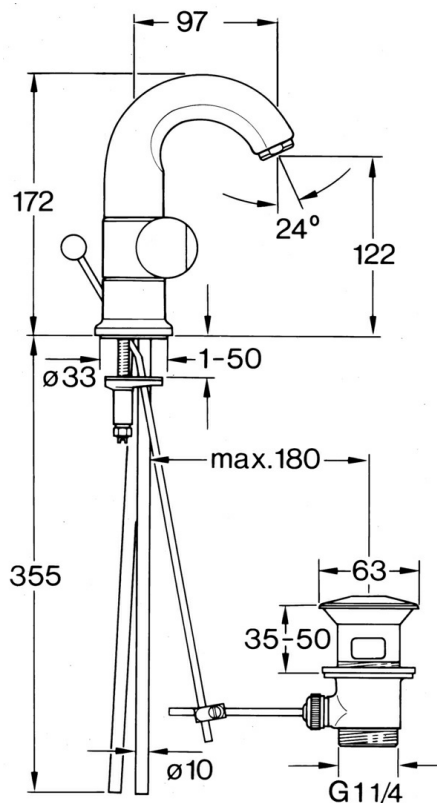

EAN: 4015474643352
static.hansa.com/0071210582

- Umyvadlo
- Dvě ovládací páky
- Stojánková
- Bílá

Technické údaje

Technické vlastnosti

Zdroj teplé vody	max. +80°C
Pracovní tlak	0.5-10 bar
Materiál	Mosaz

Náhradní díly

SP00712105

	Název	Kód
1.2	Dekoratívny kružek Ukončeno	59910797
1.4	O-kružek, 32x2.5 Ukončeno	59910233
1.5	Omezovač Ukončeno	59910534
2.1	Ovládací páka Ukončeno	59910211
2.1	Ovladač regulátoru teploty Ukončeno	59910210
2.2	Vršek, G1/2	59905114
3	Upevňovací šroub, M4 Ukončeno	59910234
4.1	Výtokové rameno Ukončeno	59911031
5.1	O-kružek, d 38x3.5	59910236
5.2	Těsnění, 48x33.5x2	59902283
5.4	Upevňovací deska	59904765
5.5	Šroub, M8x1, SW13	59904766
5.6	Upevňovací set	59910749
6	Aerator, M24x1 A Bílá Ukončeno	59905419
6	Aerator, M24x1 STD CC A Ušlechtilá mosaz Ukončeno	59906580
6	Aerator, M24x1 STD HC A	59902366
6.1	Aerator, M22/24 A	59902081
7	Knob Ukončeno	59910230
8	Vypouštěcí ventil Ušlechtilá mosaz Ukončeno	59906734
8	Vypouštěcí ventil	59904620
8.1	Spojovací díl táhel	59904624