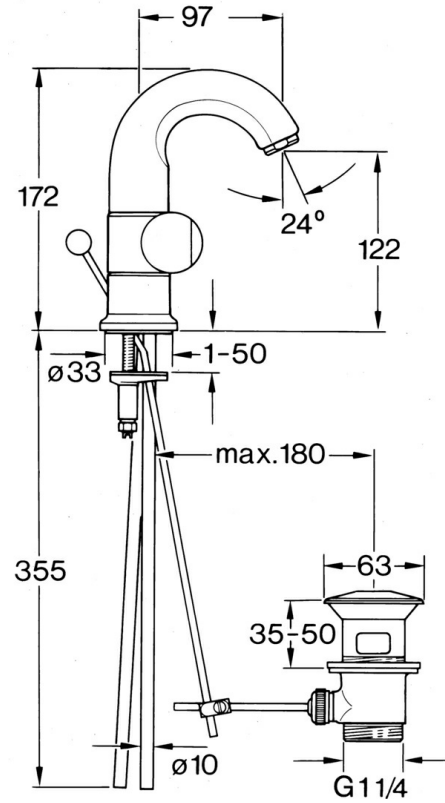

EAN: 4015474606395  
[static.hansa.com/0071210581](http://static.hansa.com/0071210581)

- Wastafel
- Tweegreeps
- Wastafelmontage

### Technische eigenschappen

Warmwatertoevoer	max. +80°C
Werkdruk	0.5-10 bar
Materiaal	brass

### SP00712105

	Naam	Code
1.2	Decoratieve ring Chroom Stopgezet	59910797
1.4	O-ring, 32x2.5 Stopgezet	59910233
1.5	Temperatuurbegrenzer Stopgezet	59910534
2.1	Hendel Chroom Stopgezet	59910211
2.1	Temperatuur hendel Chroom Stopgezet	59910210
2.2	Binnenwerk, G1/2	59905114
3	Bevestigingsbout, M4 Stopgezet	59910234
4.1	Uitloop Chroom Stopgezet	59911031
5.1	O-ring, d 38x3.5	59910236
5.2	Dichting, 48x33.5x2	59902283
5.4	Fixing plate	59904765
5.5	Schroef, M8x1, SW13	59904766
5.6	Bevestigingsset	59910749
6	Mousseur, M24x1 A Wit Stopgezet	59905419
6	Mousseur, M24x1 STD CC A Edelmessing Stopgezet	59906580
6	Mousseur, M24x1 STD HC A Chroom	59902366
6.1	Mousseur, M22/24 A	59902081
7	Knob Chroom Stopgezet	59910230
8	Wastegarnituur Edelmessing Stopgezet	59906734
8	Wastegarnituur Chroom	59904620
8.1	Gewrichtstuk	59904624