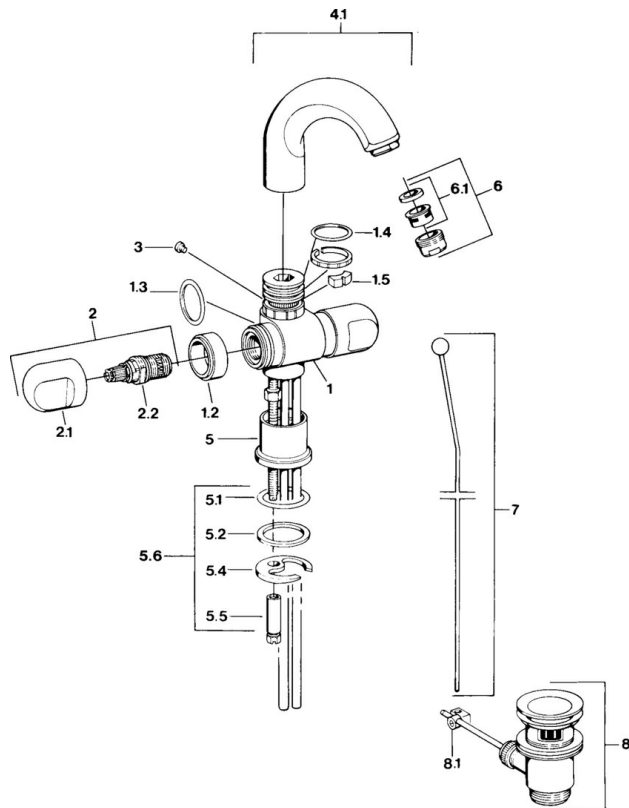

EAN: 4015474606395  
[static.hansa.com/0071210581](http://static.hansa.com/0071210581)

- Wastafel
- Tweegreeps
- Wastafelmontage

### Technische eigenschappen

Warmwatertoevoer	max. +80°C
Werkdruk	0.5-10 bar
Materiaal	brass

## Reserveonderdelen

### SP00712105

	Naam	Code
1.2	Decoratieve ring Chroom Stopgezet	59910797
1.4	O-ring, 32x2.5 Stopgezet	59910233
1.5	Temperatuurbegrenzer Stopgezet	59910534
2.1	Hendel Chroom Stopgezet	59910211
2.1	Temperatuur hendel Chroom Stopgezet	59910210
2.2	Binnenwerk, G1/2	59905114
3	Bevestigingsbout, M4 Stopgezet	59910234
4.1	Uitloop Chroom Stopgezet	59911031
5.1	O-ring, d 38x3.5	59910236
5.2	Dichting, 48x33.5x2	59902283
5.4	Fixing plate	59904765
5.5	Schroef, M8x1, SW13	59904766
5.6	Bevestigingsset	59910749
6	Mousseur, M24x1 A Wit Stopgezet	59905419
6	Mousseur, M24x1 STD CC A Edelmessing Stopgezet	59906580
6	Mousseur, M24x1 STD HC A Chroom	59902366
6.1	Mousseur, M22/24 A	59902081
7	Knob Chroom Stopgezet	59910230
8	Wastegarnituur Edelmessing Stopgezet	59906734
8	Wastegarnituur Chroom	59904620
8.1	Gewrichtstuk	59904624